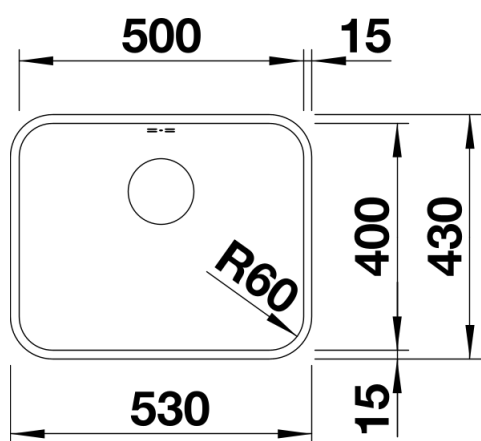

Fiches d'information sur le produit SUPRA 500-U

Référence de l'article 518206

Avantage

- Programme multiples usages aux nombreuses possibilités de combinaison
- Positionnement optimale du trop-plein et de la bonde
- Exécution vidage automatique : livré avec tirette de vidage ronde chromé (Perçement Ø 35 mm nécessaire)
- Siphon inclus

Étendue des fournitures

Vidage compact avec bonde à panier Ø 90 mm inox automatique avec tirette Siphon 137 158 inclus

Détails

Vue de dessus

Découpe

Vue de face

Vue latérale