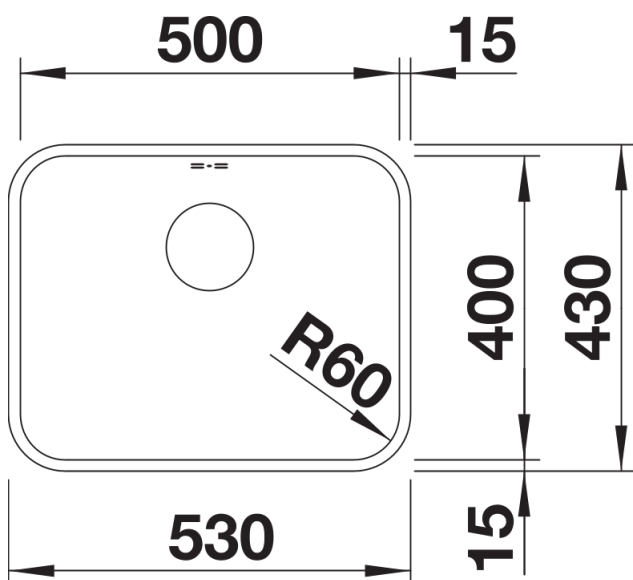

Fiches d'information sur le produit SUPRA 500-U

Référence de l'article 518206

Avantage

- Programme multiples usages aux nombreuses possibilités de combinaison
- Positionnement optimale du trop-plein et de la bonde
- Exécution vidage automatique : livré avec tirette de vidage ronde chromé (Perçement Ø 35 mm nécessaire)
- Siphon inclus

Étendue des fournitures

Vidage compact avec bonde à panier Ø 90 mm inox automatique avec tirette Siphon 137 158 inclus

Détails

Vue de dessus

Découpe

Vue de face

Vue latérale