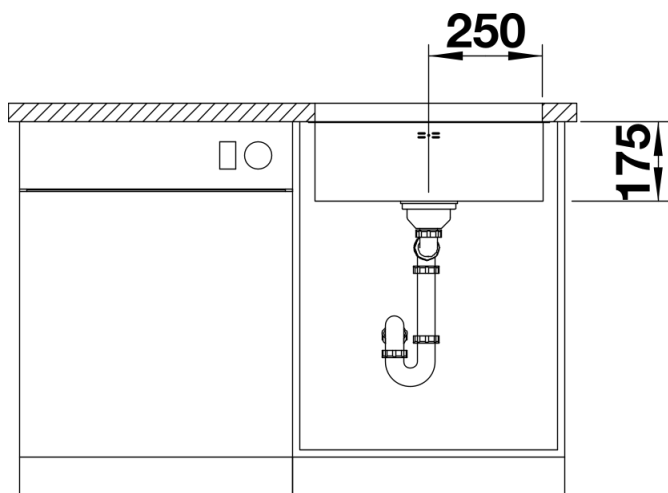

Étendue des fournitures

Vidage compact avec bonde à panier Ø 90 mm inox automatique avec tirette Siphon 137 158 inclus

Détails

Vue de dessus

Découpe

Vue de face

Vue latérale