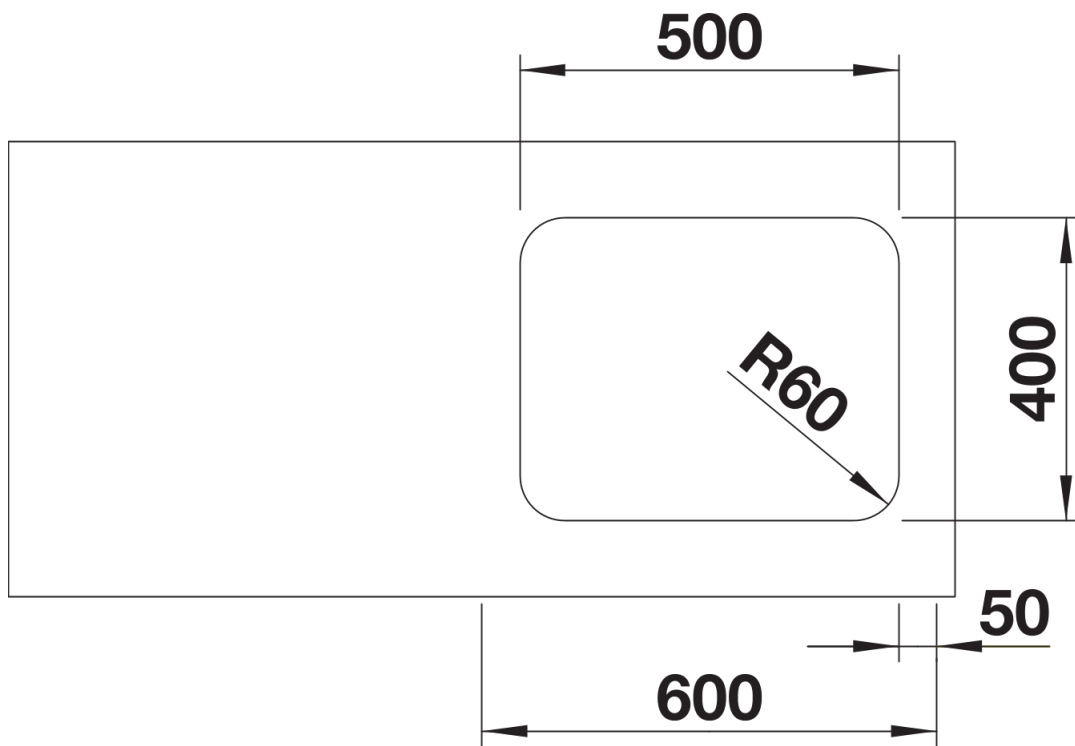

Fiches d'information sur le produit SUPRA 500-U

Référence de l'article 518206

Avantage

- Programme multiples usages aux nombreuses possibilités de combinaison
- Positionnement optimale du trop-plein et de la bonde
- Exécution vidage automatique : livré avec tirette de vidage ronde chromé (Perçement Ø 35 mm nécessaire)
- Siphon inclus

Étendue des fournitures

Vidage compact avec bonde à panier Ø 90 mm inox automatique avec tirette Siphon 137 158 inclus

Détails

Vue de dessus

Découpe

Vue de face

Vue latérale