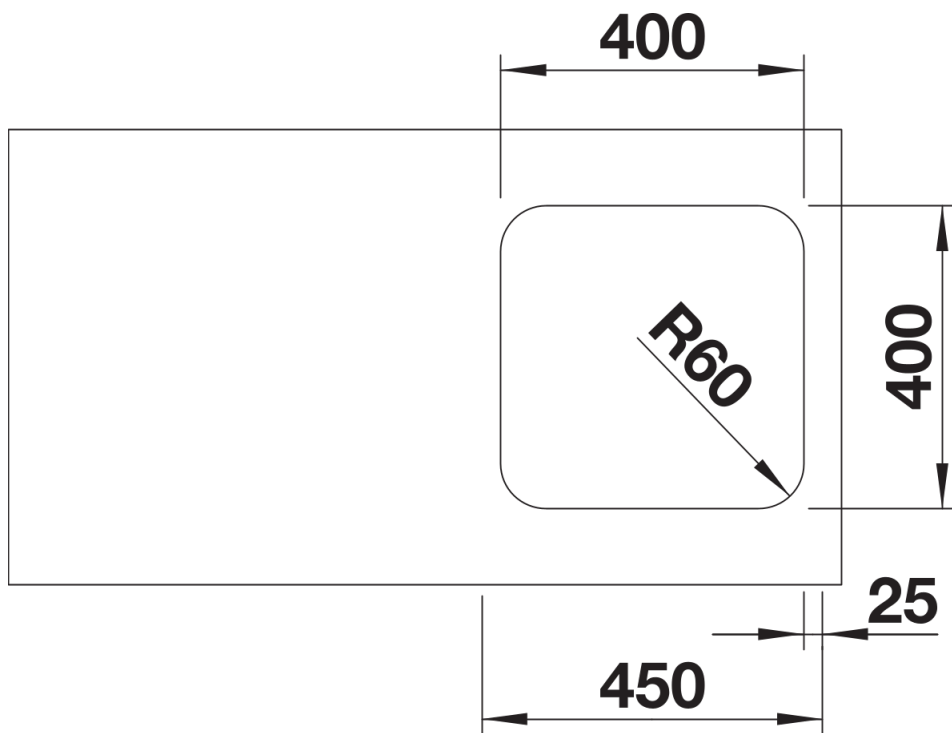

Fiches d'information sur le produit SUPRA 400-U

Référence de l'article 518201

Avantage

- Programme multiples usages aux nombreuses possibilités de combinaison
- Positionnement optimale du trop-plein et de la bonde
- Siphon inclus

Étendue des fournitures

Vidage compact avec bonde à panier Ø 90 mm inox manuelle Siphon 137 158 inclus

Détails

Vue de dessus

Découpe

Vue de face

Vue latérale