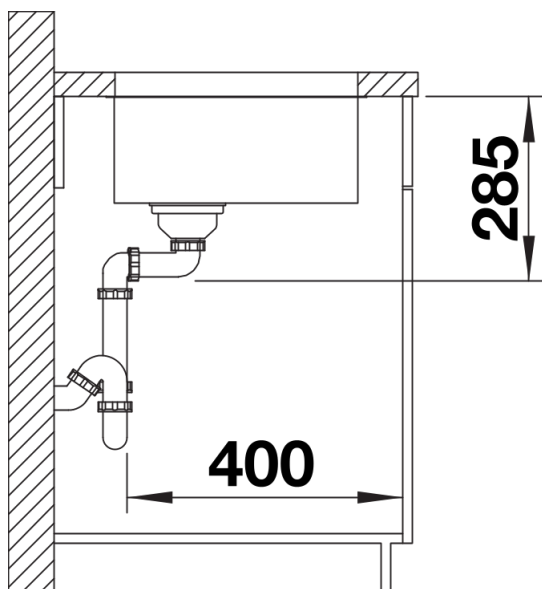

Étendue des fournitures

Vidage compact avec bonde à panier Ø 90 mm inox manuelle Siphon 137 158 inclus

Détails

Vue de dessus

Découpe

Vue de face

Vue latérale