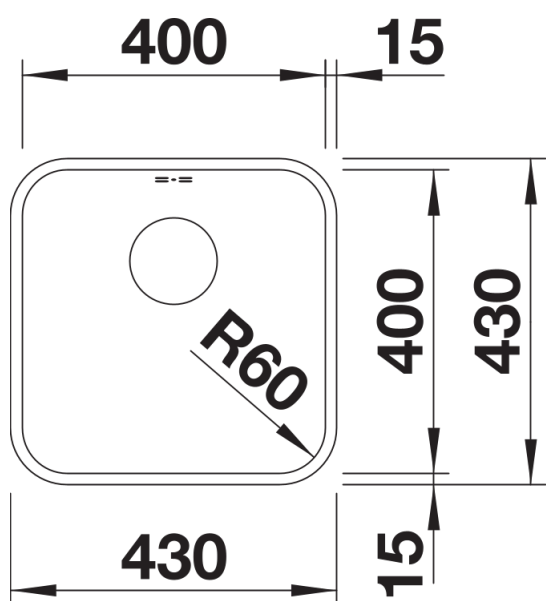

Fiches d'information sur le produit SUPRA 400-U

Référence de l'article 518201

Avantage

- Programme multiples usages aux nombreuses possibilités de combinaison
- Positionnement optimale du trop-plein et de la bonde
- Siphon inclus

Étendue des fournitures

Vidage compact avec bonde à panier Ø 90 mm inox manuelle Siphon 137 158 inclus

Détails

Vue de dessus

Découpe

Vue de face

Vue latérale