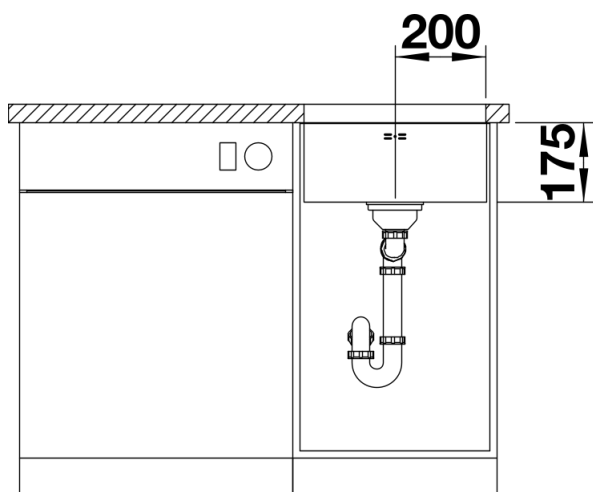

Étendue des fournitures

Vidage compact avec bonde à panier Ø 90 mm inox manuelle Siphon 137 158 inclus

Détails

Vue de dessus

Découpe

Vue de face

Vue latérale