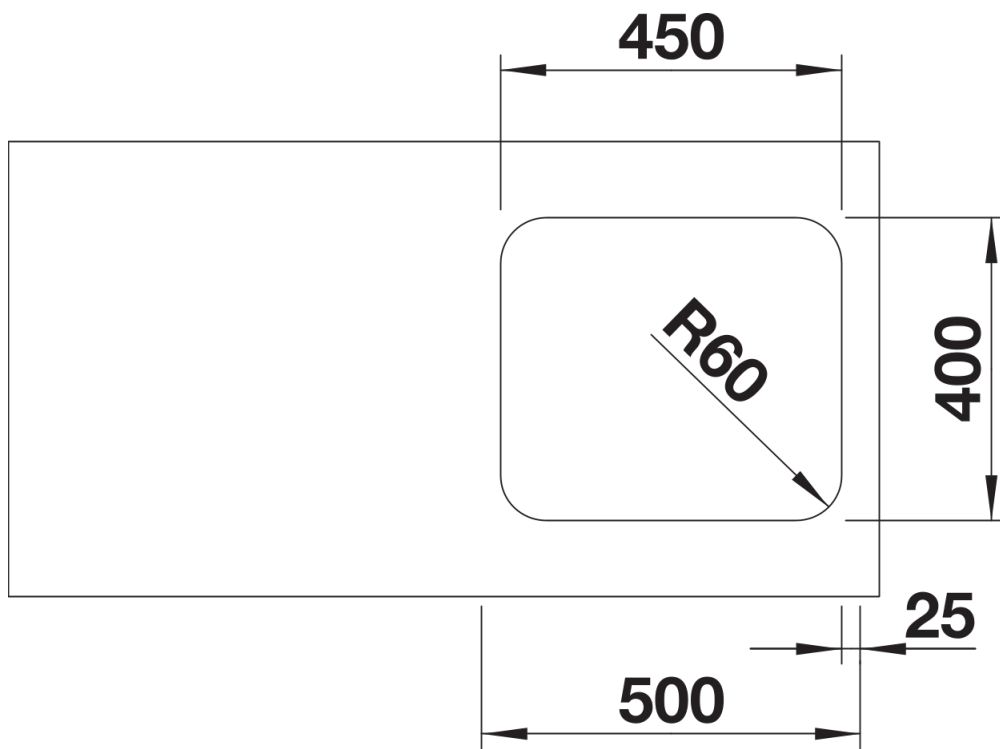

Fiches d'information sur le produit SUPRA 450-U

Référence de l'article 518203

Avantage

- Programme multiples usages aux nombreuses possibilités de combinaison
- Positionnement optimale du trop-plein et de la bonde
- Siphon inclus

Étendue des fournitures

Vidage compact avec bonde à panier Ø 90 mm inox manuelle Siphon 137 158 inclus

Détails

Vue de dessus

Découpe

Vue de face

Vue latérale