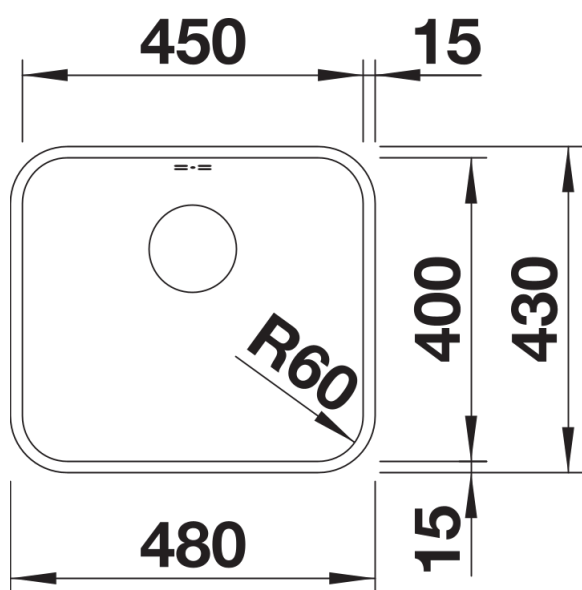

Fiches d'information sur le produit SUPRA 450-U

Référence de l'article 518203

Avantage

- Programme multiples usages aux nombreuses possibilités de combinaison
- Positionnement optimale du trop-plein et de la bonde
- Siphon inclus

Étendue des fournitures

Vidage compact avec bonde à panier Ø 90 mm inox manuelle Siphon 137 158 inclus

Détails

Vue de dessus

Découpe

Vue de face

Vue latérale