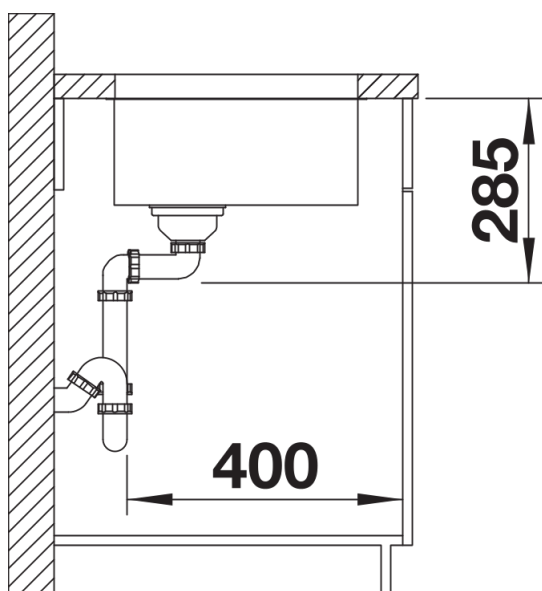

Étendue des fournitures

Vidage compact avec bonde à panier Ø 90 mm inox manuelle Siphon 137 158 inclus

Détails

Vue de dessus

Découpe

Vue de face

Vue latérale