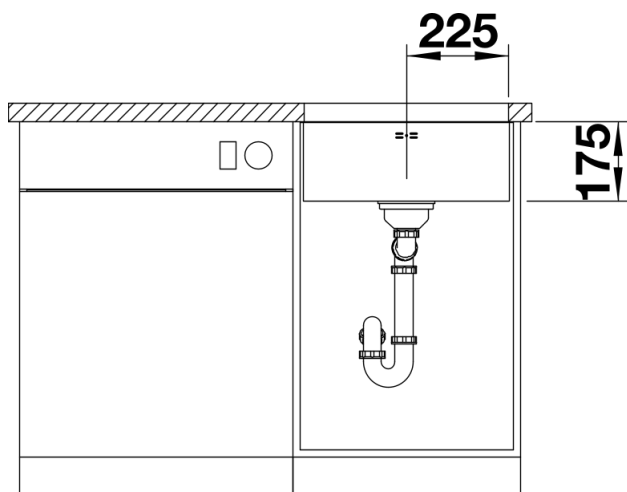

Étendue des fournitures

Vidage compact avec bonde à panier Ø 90 mm inox manuelle Siphon 137 158 inclus

Détails

Vue de dessus

Découpe

Vue de face

Vue latérale