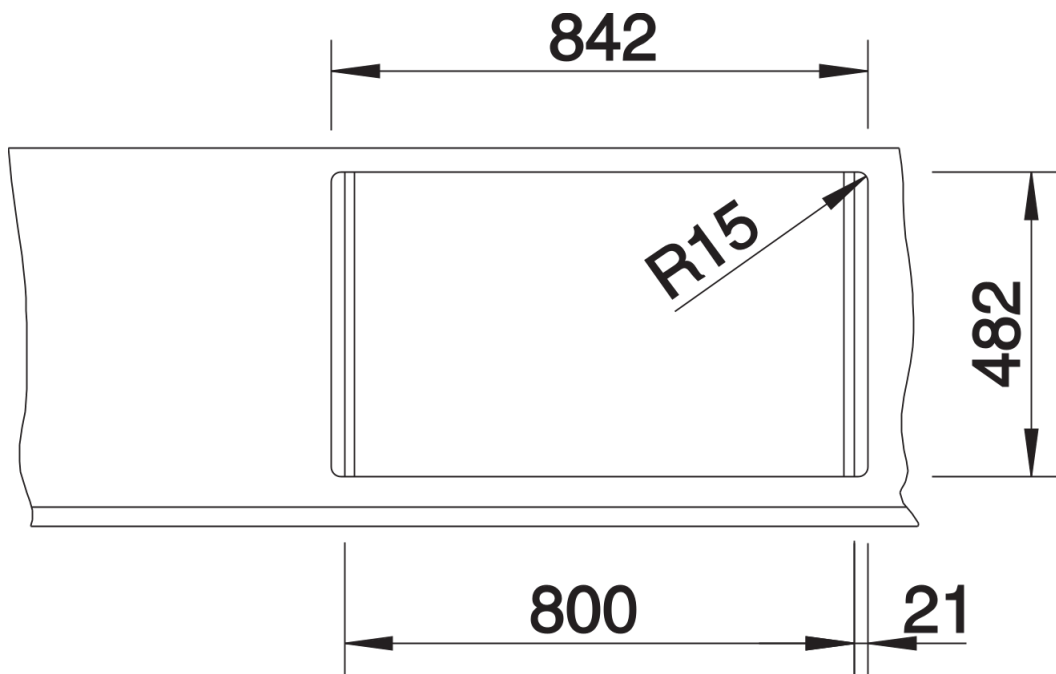

## Étendue des fournitures

---

Vidage compact avec deux bondes à panier Ø 90 mm inox manuelles Siphon 137 158 inclus

## Détails

---

Vue de dessus

Découpe

Vue de face

Vue latérale