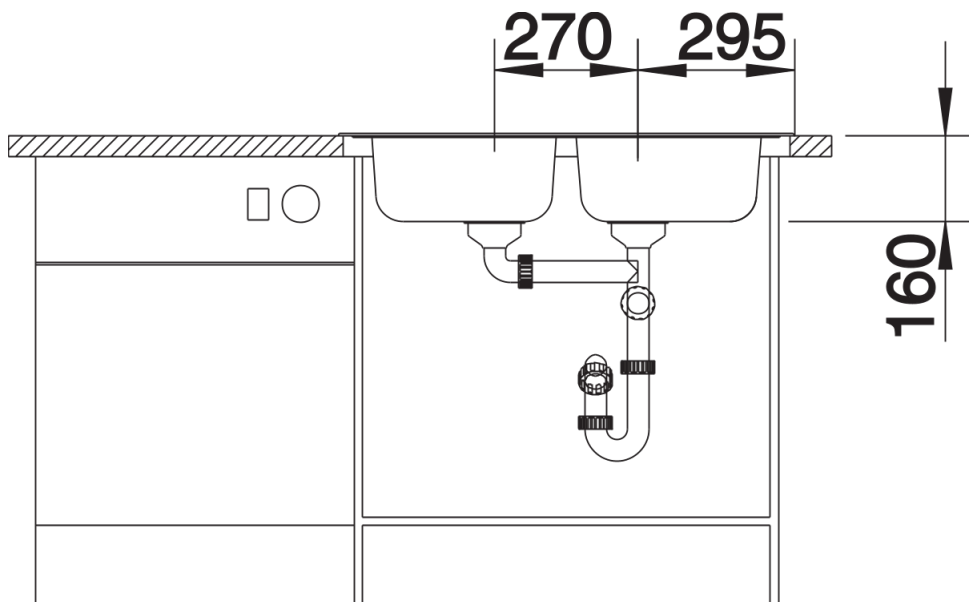

Fiches d'information sur le produit TIPO 8

Référence de l'article 511924

Avantage

- Évier à double bac pour une utilisation optimale au quotidien
- Une forme pratique et confortable
- Avec bondes à panier en inox Ø 90 mm manuelles
- Siphon inclus

Informations de planification

- Découpe : 842 x 482 - R15

Étendue des fournitures

Vidage compact avec deux bondes à panier Ø 90 mm inox manuelles Siphon 137 158 inclus

Détails

Vue de dessus

Découpe

Vue de face