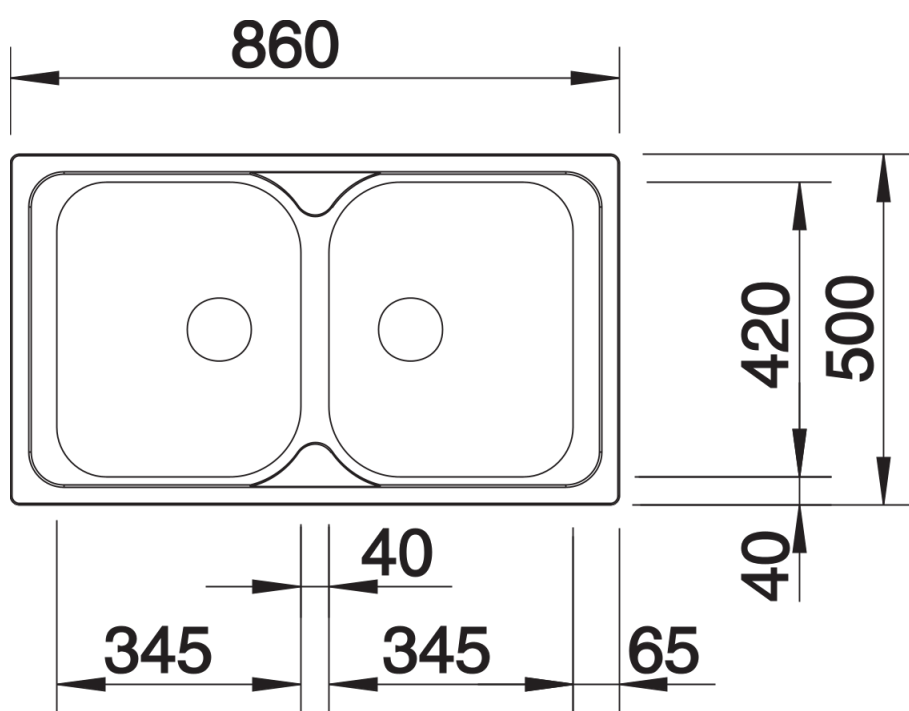

Fiches d'information sur le produit TIPO 8

Référence de l'article 511924

Avantage

- Évier à double bac pour une utilisation optimale au quotidien
- Une forme pratique et confortable
- Avec bondes à panier en inox Ø 90 mm manuelles
- Siphon inclus

Informations de planification

- Découpe : 842 x 482 - R15

Étendue des fournitures

Vidage compact avec deux bondes à panier Ø 90 mm inox manuelles Siphon 137 158 inclus

Détails

Vue de dessus

Découpe

Vue de face

Vue latérale