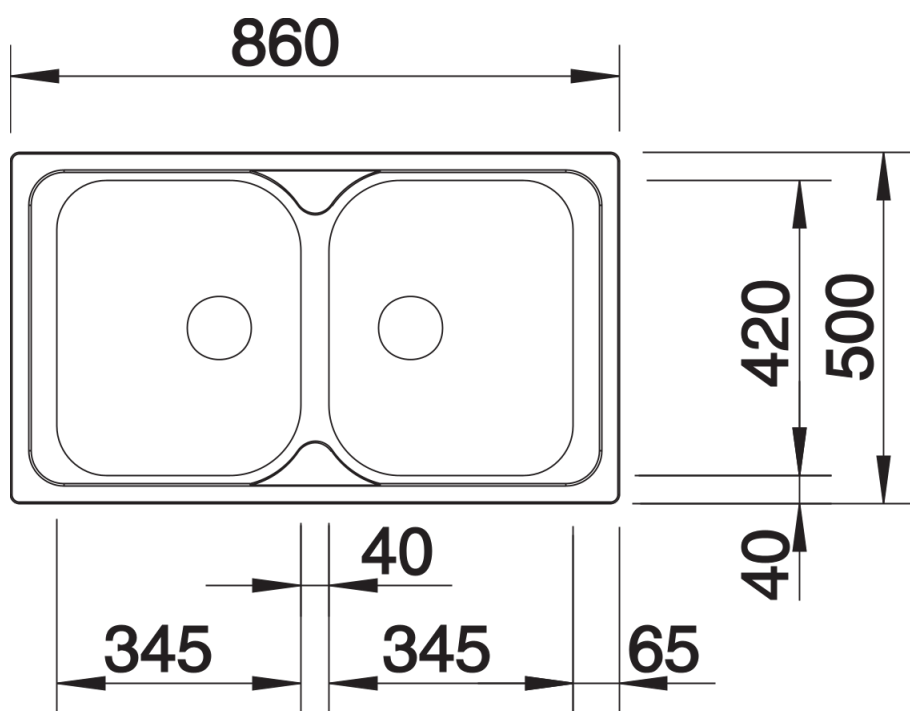

### Avantage

---

- Évier à double bac pour une utilisation optimale au quotidien
- Une forme pratique et confortable
- Avec bondes à panier en inox Ø 90 mm manuelles
- Siphon inclus

## Étendue des fournitures

---

Vidage compact avec deux bondes à panier Ø 90 mm inox manuelles Siphon 137 158 inclus

## Détails

---

Vue de dessus

Découpe

Vue de face

Vue latérale