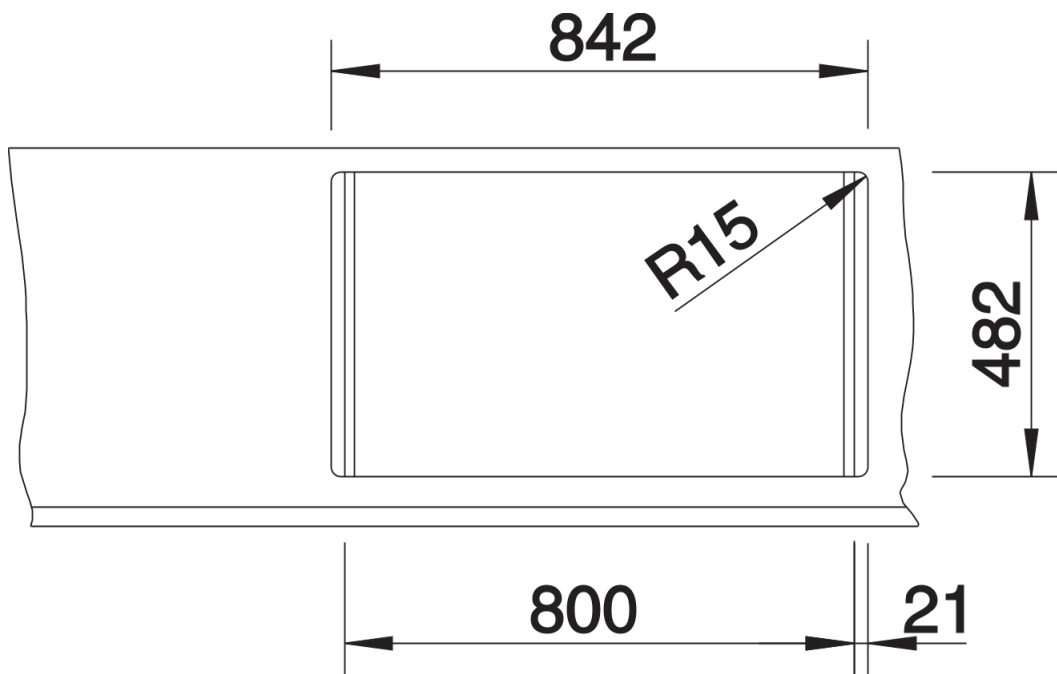

Fiches d'information sur le produit TIPO 8

Référence de l'article 511924

Avantage

- Évier à double bac pour une utilisation optimale au quotidien
- Une forme pratique et confortable
- Avec bondes à panier en inox Ø 90 mm manuelles
- Siphon inclus

Informations de planification

- Découpe : 842 x 482 - R15

Étendue des fournitures

Vidage compact avec deux bondes à panier Ø 90 mm inox manuelles Siphon 137 158 inclus

Détails

Vue de dessus

Découpe

Vue de face