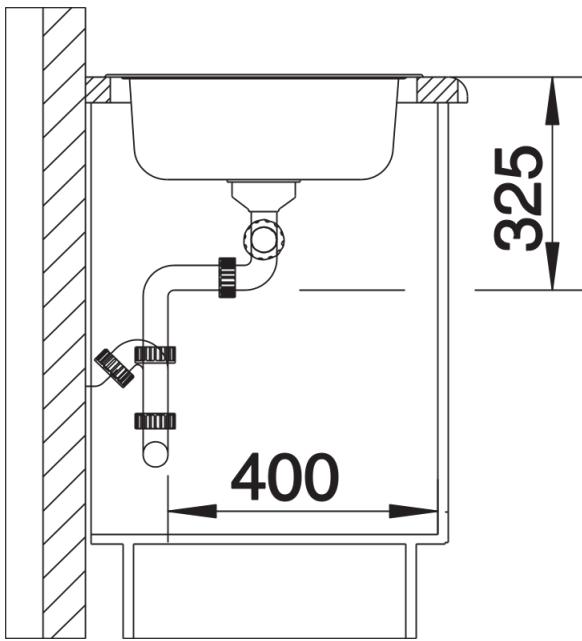

Fiches d'information sur le produit TIPO 8

Référence de l'article 511924

Avantage

- Évier à double bac pour une utilisation optimale au quotidien
- Une forme pratique et confortable
- Avec bondes à panier en inox Ø 90 mm manuelles
- Siphon inclus

Informations de planification

- Découpe : 842 x 482 - R15

Étendue des fournitures

Vidage compact avec deux bondes à panier Ø 90 mm inox manuelles Siphon 137 158 inclus

Détails

Vue de dessus

Découpe

Vue de face