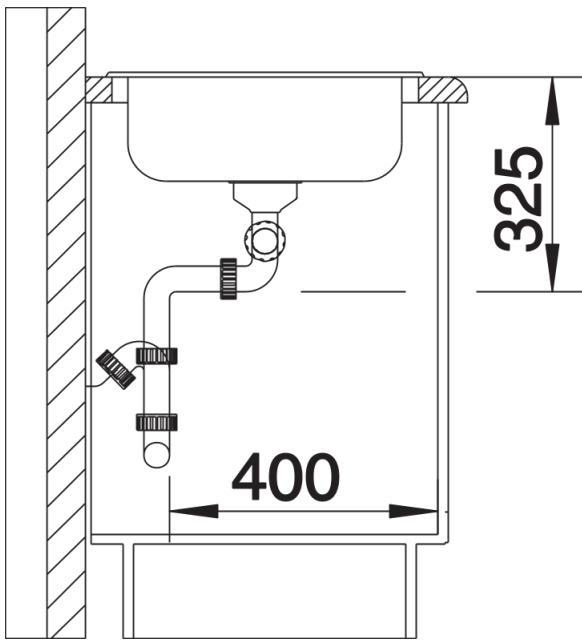

Fiches d'information sur le produit TIPO 8 S

Référence de l'article 520143

Avantage

- Évier à double bac pour une utilisation optimale au quotidien
- Une forme pratique et confortable
- Avec bondes à panier en inox Ø 90 mm manuelles
- Siphon inclus

Étendue des fournitures

Vidage compact avec deux bondes à panier Ø 90 mm inox manuelles Siphon 137 158 inclus

Détails

Vue de dessus

Découpe

Vue de face

Vue latérale