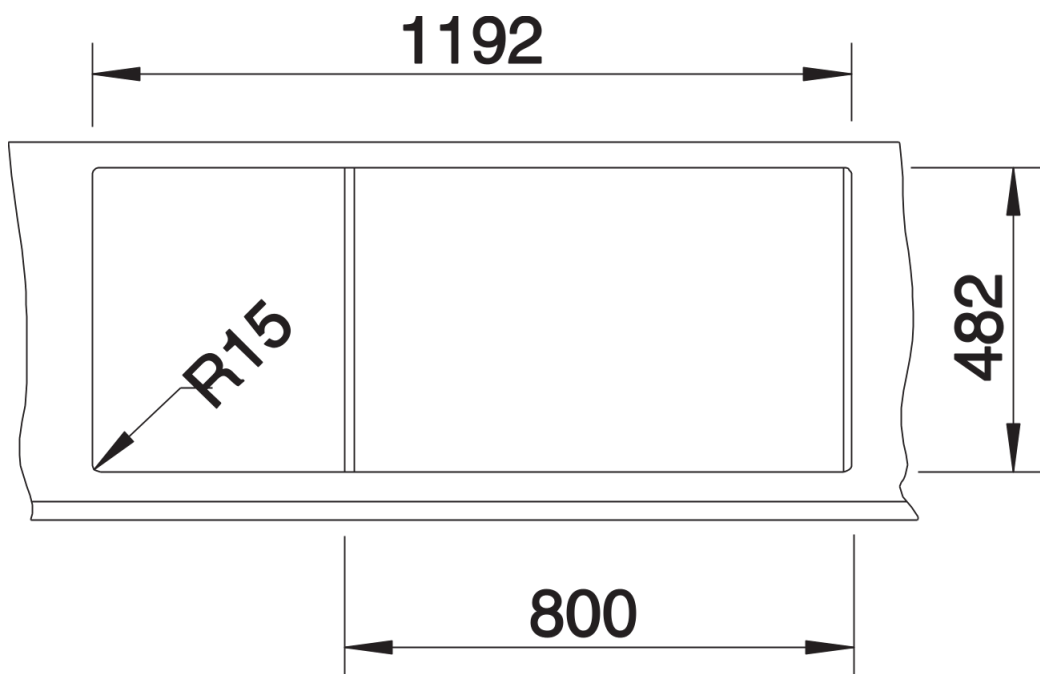

Fiches d'information sur le produit TIPO 8 S

Référence de l'article 520143

Avantage

- Évier à double bac pour une utilisation optimale au quotidien
- Une forme pratique et confortable
- Avec bondes à panier en inox Ø 90 mm manuelles
- Siphon inclus

Étendue des fournitures

Vidage compact avec deux bondes à panier Ø 90 mm inox manuelles Siphon 137 158 inclus

Détails

Vue de dessus

Découpe

Vue de face

Vue latérale