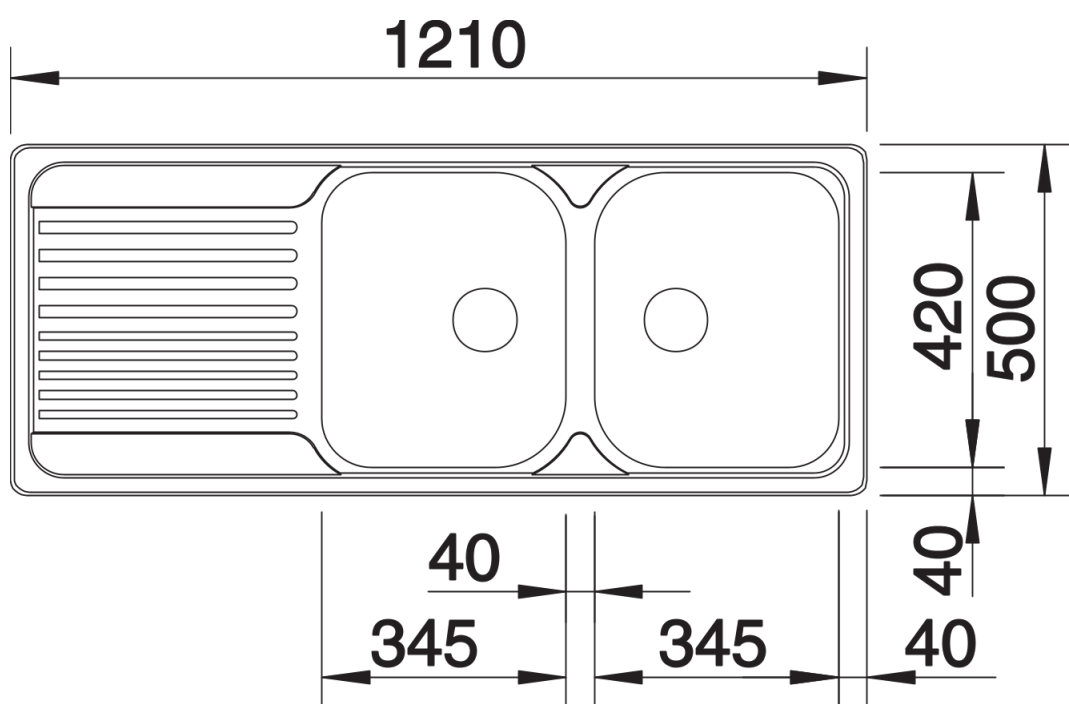

Fiches d'information sur le produit TIPO 8 S

Référence de l'article 520143

Avantage

- Évier à double bac pour une utilisation optimale au quotidien
- Une forme pratique et confortable
- Avec bondes à panier en inox Ø 90 mm manuelles
- Siphon inclus

Étendue des fournitures

Vidage compact avec deux bondes à panier Ø 90 mm inox manuelles Siphon 137 158 inclus

Détails

Vue de dessus

Découpe

Vue de face

Vue latérale