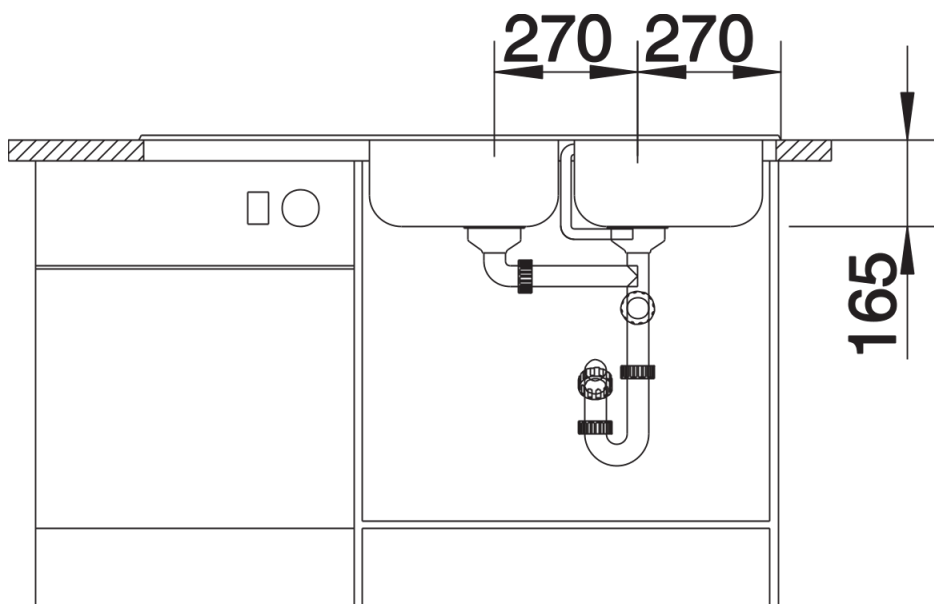

Fiches d'information sur le produit TIPO 8 S

Référence de l'article 520143

Avantage

- Évier à double bac pour une utilisation optimale au quotidien
- Une forme pratique et confortable
- Avec bondes à panier en inox Ø 90 mm manuelles
- Siphon inclus

Étendue des fournitures

Vidage compact avec deux bondes à panier Ø 90 mm inox manuelles Siphon 137 158 inclus

Détails

Vue de dessus

Découpe

Vue de face

Vue latérale