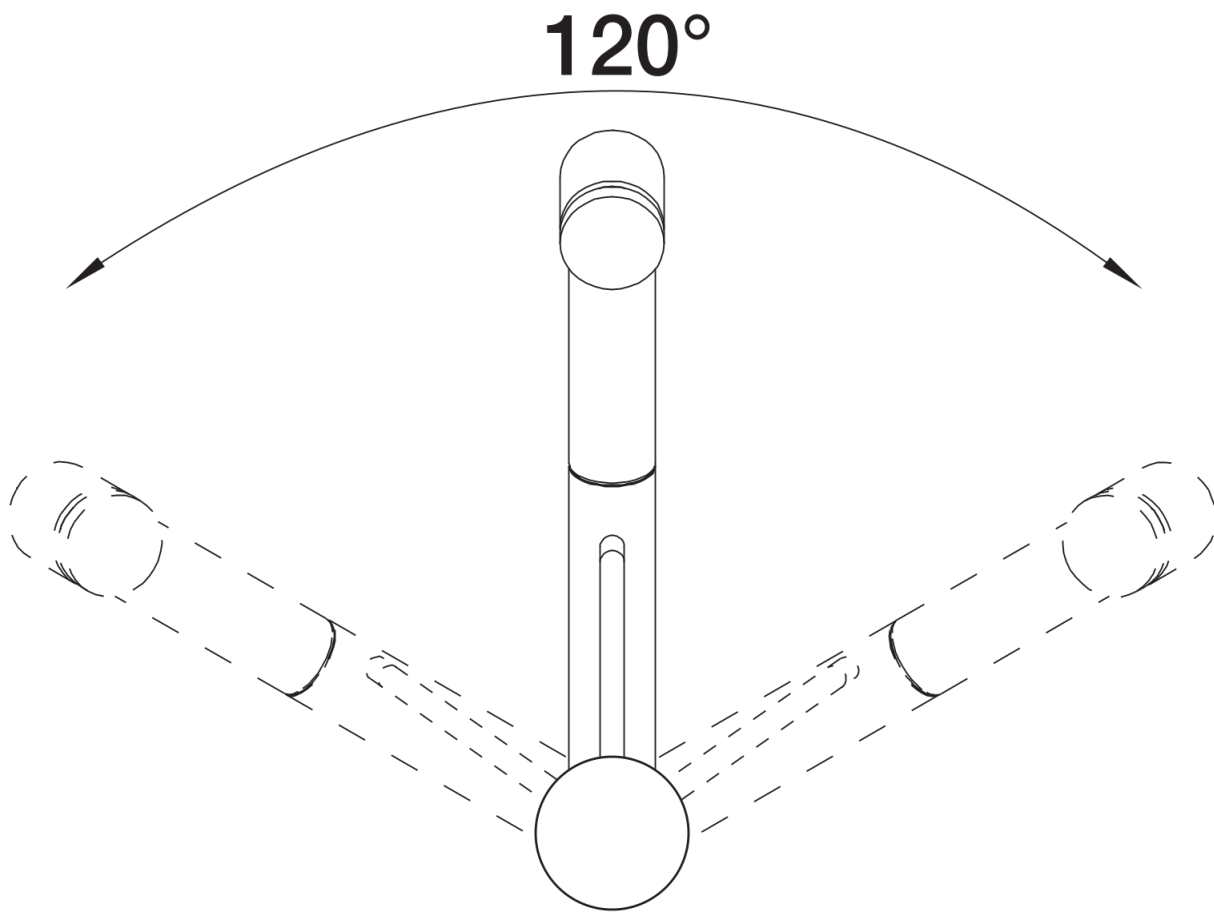

Plage de pivotement