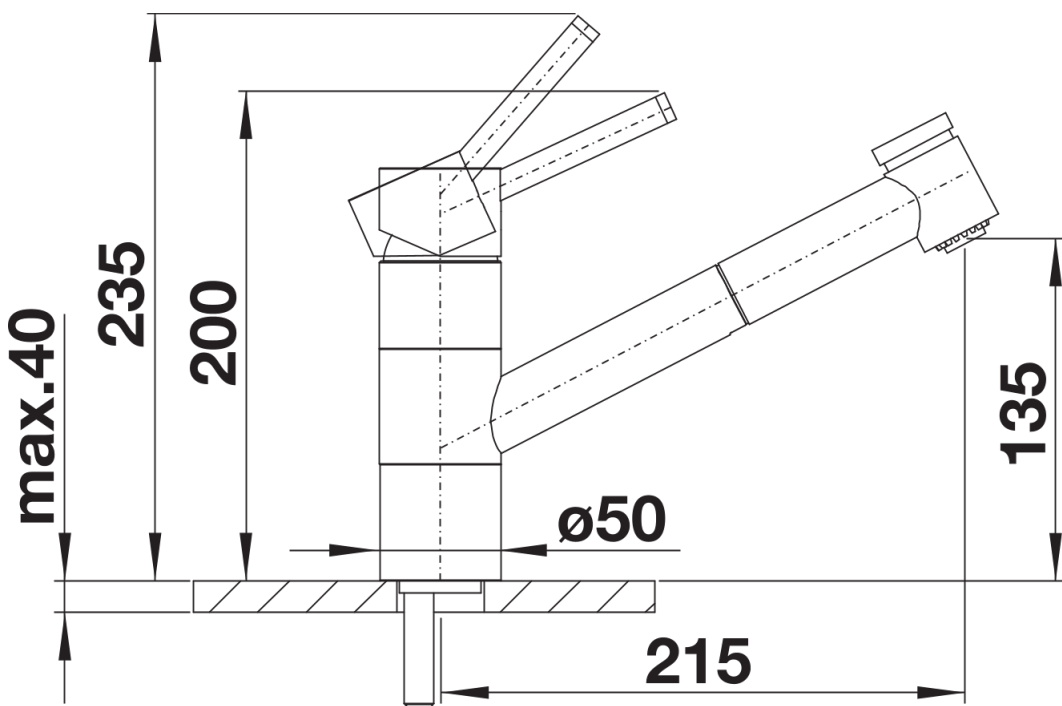

### Avantage

---

- Montage sous une fenêtre
- Hauteur minimum entre l'évier et le battant de la fenêtre 5,5 cm
- Grande commodité : tirer droit vers le haut puis poser de côté, tout simplement !
- Un bec élancé facilitant le travail dans l'évier
- Douchette extractible avec 2 types de jet

## Informations de planification

---

- \*Hauteur minimum entre l'évier et le battant de la fenêtre 5,5cm.

## Étendue des fournitures

---

- Bec orientable à 120° avec douchette amovible
- Percement de 35 mm nécessaire
- Cartouche à disques céramiques (HP D=40 mm 121 895)
- Flexible de douchette gainé métal
- Flexibles de raccordement d'une longueur de 750 mm et écrou  $\frac{3}{8}$ " pour un montage simple et sûr
- Régulateur de jet/cascade breveté réduisant nettement les dépôts de calcaire
- Plaque de renfort augmentant la stabilité de la robinetterie lors de l'encastrement dans les éviers en inox
- Equipé de série d'un clapet anti-retour, donc intrinsèquement sûr en matière de retours d'eau suivant la norme EN 1717
- Certifié LGA
- Certifié DVGW

## Détails

---

Plage de pivotement

Vue latérale