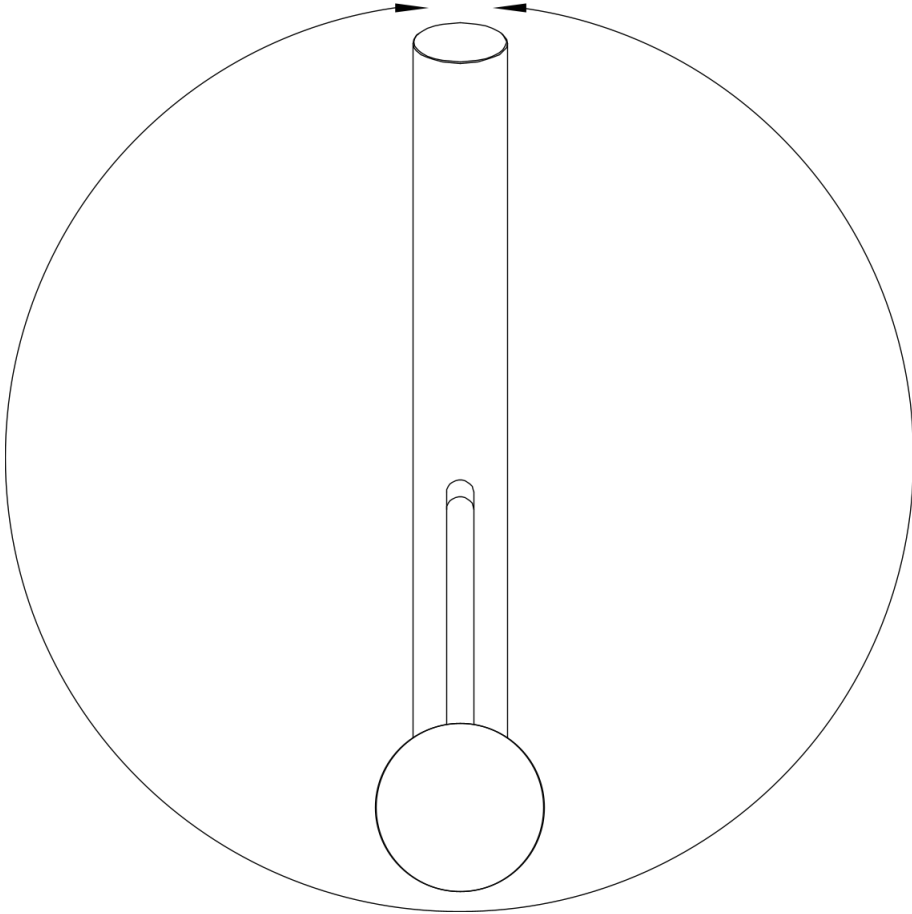

### Avantage

---

- Montage sous une fenêtre
- Hauteur minimum entre l'évier et le battant de la fenêtre 4,5 cm
- Grande commodité : tirer droit vers le haut puis poser de côté, tout simplement !
- Un bec élancé facilitant le travail dans l'évier
- Rayon d'action élargi grâce au bec orientable sur 360°

## Informations de planification

---

- \*Hauteur minimum entre l'évier et le battant de la fenêtre 4,5 cm.<br><br> Disponible en option<br>:<br>Régulateur de jet cascade ou laminaire pour mitigeurs (clé d'installation incluse)

## Étendue des fournitures

---

- Bec orientable à 360°
- Percement de 35 mm nécessaire
- Cartouche à disques céramique (HP D=40 mm 121 895)
- Flexibles de raccordement d'une longueur de 750 mm et écrou 3/8" pour un montage simple et sûr
- Régulateur de jet/cascade breveté réduisant nettement les dépôts de calcaire
- Plaque de renfort augmentant la stabilité de la robinetterie pour éviers en acier inox
- Certifié LGA
- Certifié DVGW

## Détails

---

**360°**

Plage de pivotement

Vue latérale