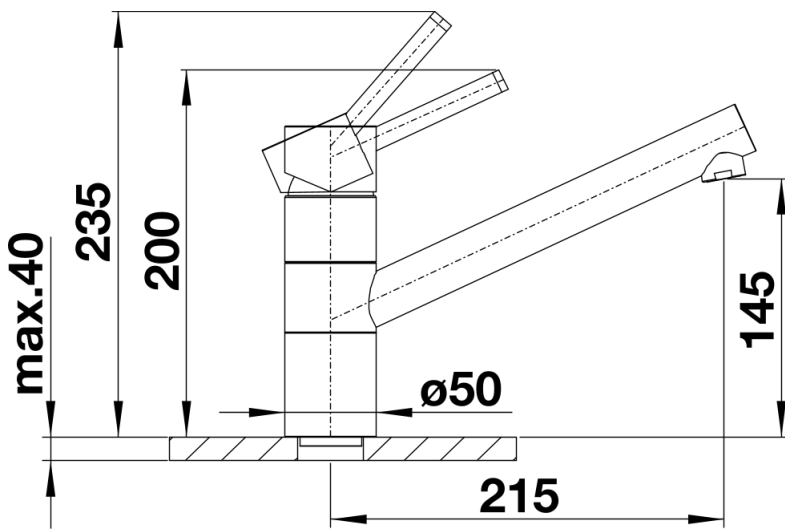

### Avantage

---

- Montage sous une fenêtre
- Hauteur minimum entre l'évier et le battant de la fenêtre 4,5 cm
- Grande commodité : tirer droit vers le haut puis poser de côté, tout simplement !
- Un bec élancé facilitant le travail dans l'évier
- Rayon d'action élargi grâce au bec orientable sur 360°

## Informations de planification

---

- \*Hauteur minimum entre l'évier et le battant de la fenêtre 4,5 cm.<br><br> Disponible en option<br>:<br>Régulateur de jet cascade ou laminaire pour mitigeurs (clé d'installation incluse)

## Étendue des fournitures

---

- Bec orientable à 360°
- Percement de 35 mm nécessaire
- Cartouche à disques céramique (HP D=40 mm 121 895)
- Flexibles de raccordement d'une longueur de 750 mm et écrou 3/8" pour un montage simple et sûr
- Régulateur de jet/cascade breveté réduisant nettement les dépôts de calcaire
- Plaque de renfort augmentant la stabilité de la robinetterie pour éviers en acier inox
- Certifié LGA
- Certifié DVGW

## Détails

---

**360°**

Plage de pivotement

Vue latérale