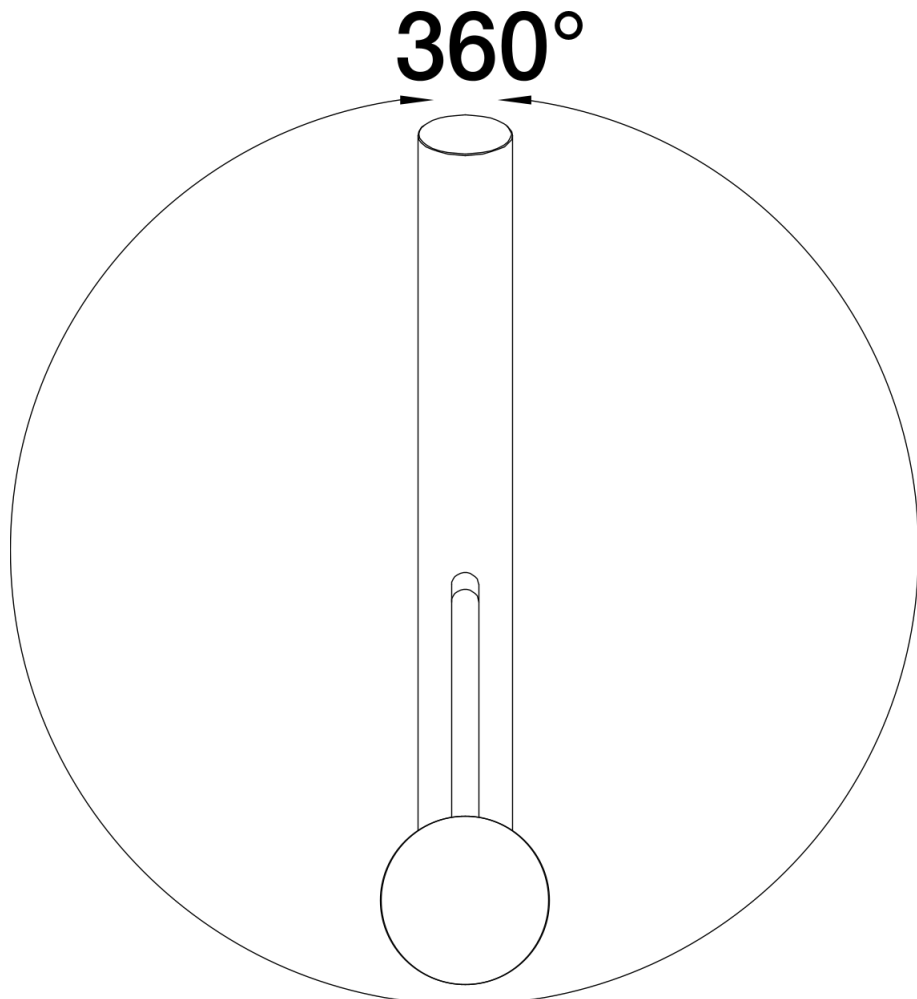

### Avantage

---

- Montage sous une fenêtre
- Hauteur minimum entre l'évier et le battant de lafenêtre 4,5 cm
- Grande commodité : tirer droit vers le haut puis poser de côté, tout simplement !
- Un bec élancé facilitant le travail dans l'évier
- Rayon d'action élargi grâce au bec orientable sur 360°

## Étendue des fournitures

---

- Bec orientable à 360°
- Percement de 35 mm nécessaire
- Cartouche à disques céramique (HP D=40 mm 121 897)
- Flexibles de raccordement d'une longueur de 750 mm et écrou  $\frac{3}{8}$ " pour un montage simple et sûr
- Régulateur de jet/cascade breveté réduisant nettement les dépôts de calcaire
- Plaque de renfort augmentant la stabilité de la robinetterie pour éviers en acier inox

## Détails

---

Plage de pivotement

Vue latérale