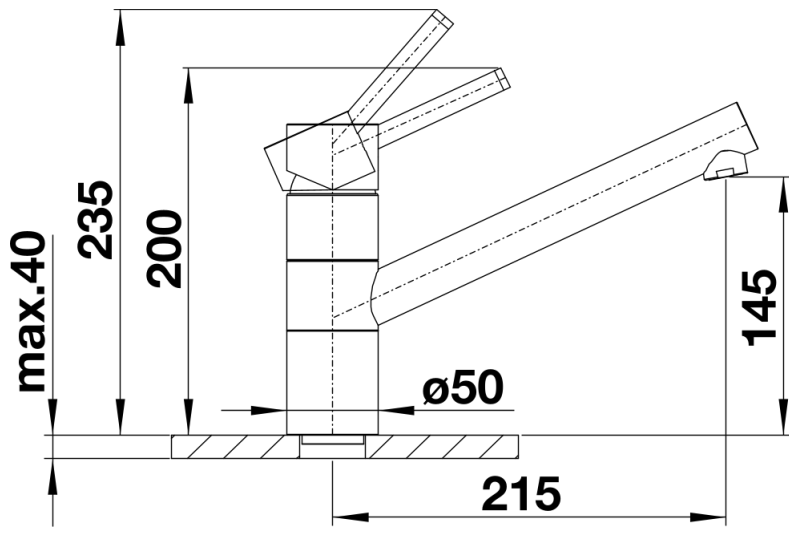

### Avantage

---

- Montage sous une fenêtre
- Hauteur minimum entre l'évier et le battant de lafenêtre 4,5 cm
- Grande commodité : tirer droit vers le haut puis poser de côté, tout simplement !
- Un bec élancé facilitant le travail dans l'évier
- Rayon d'action élargi grâce au bec orientable sur 360°

## Étendue des fournitures

---

- Bec orientable à 360°
- Percement de 35 mm nécessaire
- Cartouche à disques céramique (HP D=40 mm 121 897)
- Flexibles de raccordement d'une longueur de 750 mm et écrou  $\frac{3}{8}$ " pour un montage simple et sûr
- Régulateur de jet/cascade breveté réduisant nettement les dépôts de calcaire
- Plaque de renfort augmentant la stabilité de la robinetterie pour éviers en acier inox

## Détails

---

Plage de pivotement

Vue latérale