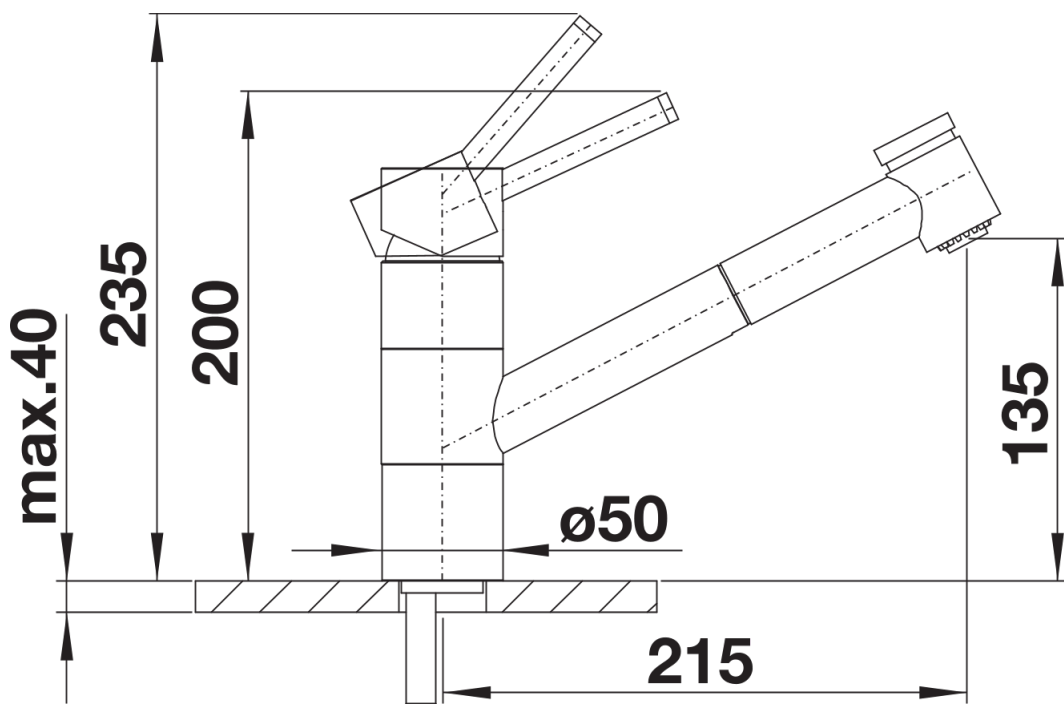

## Étendue des fournitures

---

- Bec orientable à 120° avec douchette amovible
- Percement de 35 mm nécessaire
- Cartouche à disques céramiques (HP D=40 mm 121 895)
- Flexible de douchette gainé métal
- Flexibles de raccordement d'une longueur de 450 mm et écrou  $\frac{3}{8}$ " pour un montage simple et sûr
- Régulateur de jet/cascade breveté réduisant nettement les dépôts de calcaire
- Plaque de renfort augmentant la stabilité de la robinetterie lors de l'encastrement dans les éviers en inox
- Equipé de série d'un clapet anti-retour, donc intrinsèquement sûr en matière de retours d'eau suivant la norme EN 1717
- Certifié LGA
- Certifié DVGW

## Détails

---

Plage de pivotement

Vue latérale