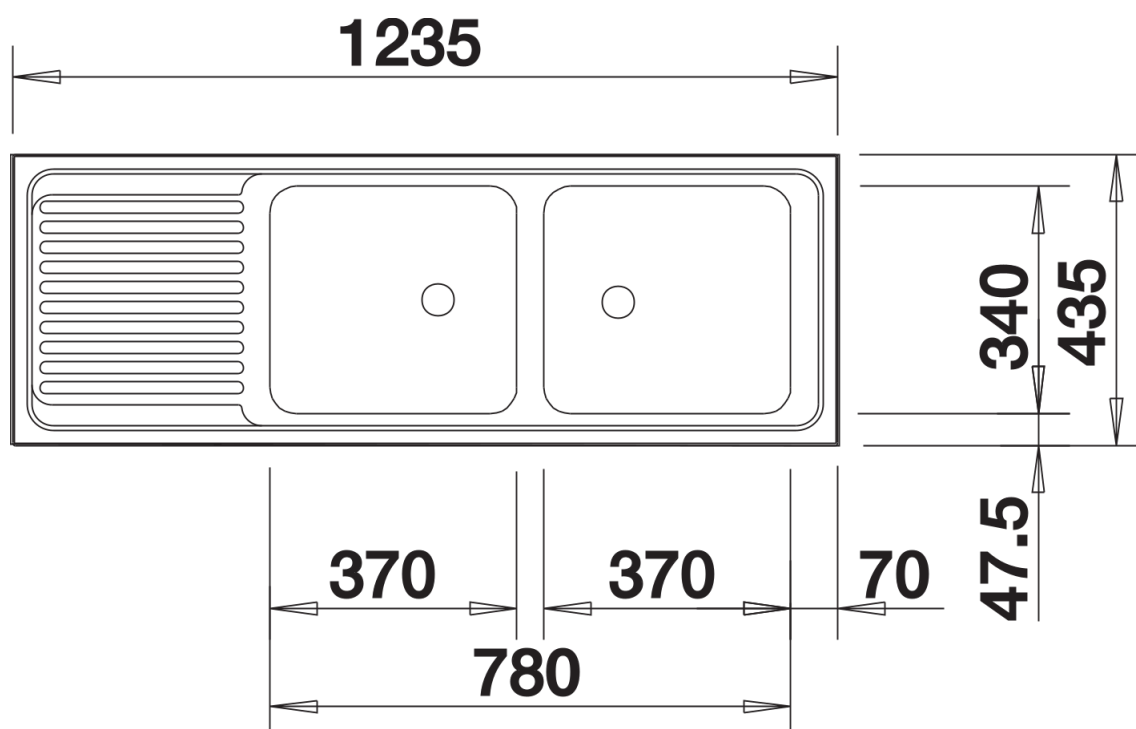

Fiches d'information sur le produit TOP EZS 12 x 4-2

Référence de l'article 500374

Avantage

- Solution pratique pour des besoins basiques
- Evier à encastrer
- Egouttoir réversible
- Evier livré avec vidage et siphon inclus

Informations de planification

- Découpe : 1217 x 417 mm

Étendue des fournitures

- Garniture de vidage double à bouchon et trop-plein Ø 40 mm
- siphon à culot démontable avec 1 prise machine à laver

Détails