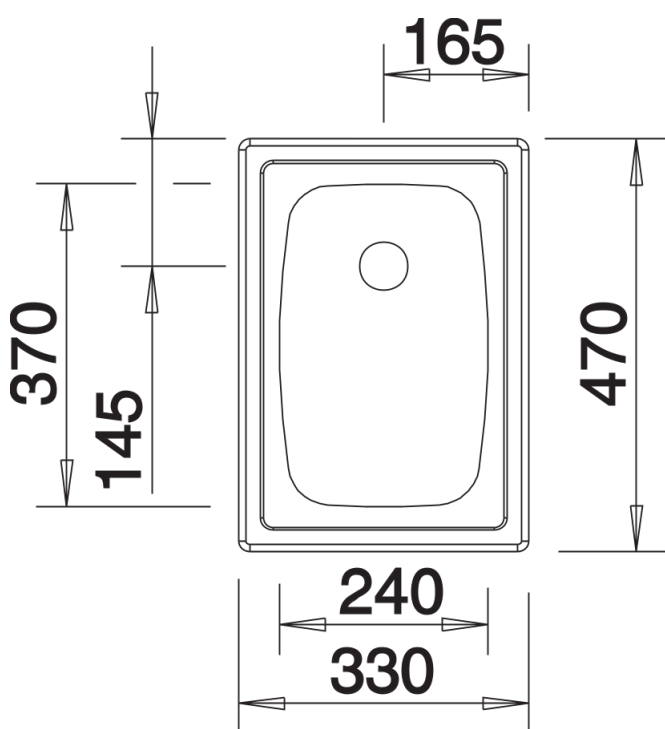

Fiches d'information sur le produit TOP EE 3 x 4

Référence de l'article 501067

Avantage

- Solution pratique pour des besoins basiques
- Cuve à encastrer
- Livré avec vidage et siphon inclus

Informations de planification

- Découpe : 312 x 452 mm

Étendue des fournitures

- Bonde à bouchon et trop-plein Ø 40 mm et siphon à culot démontable avec 1 prise machine à laver

Détails

Vue de dessus