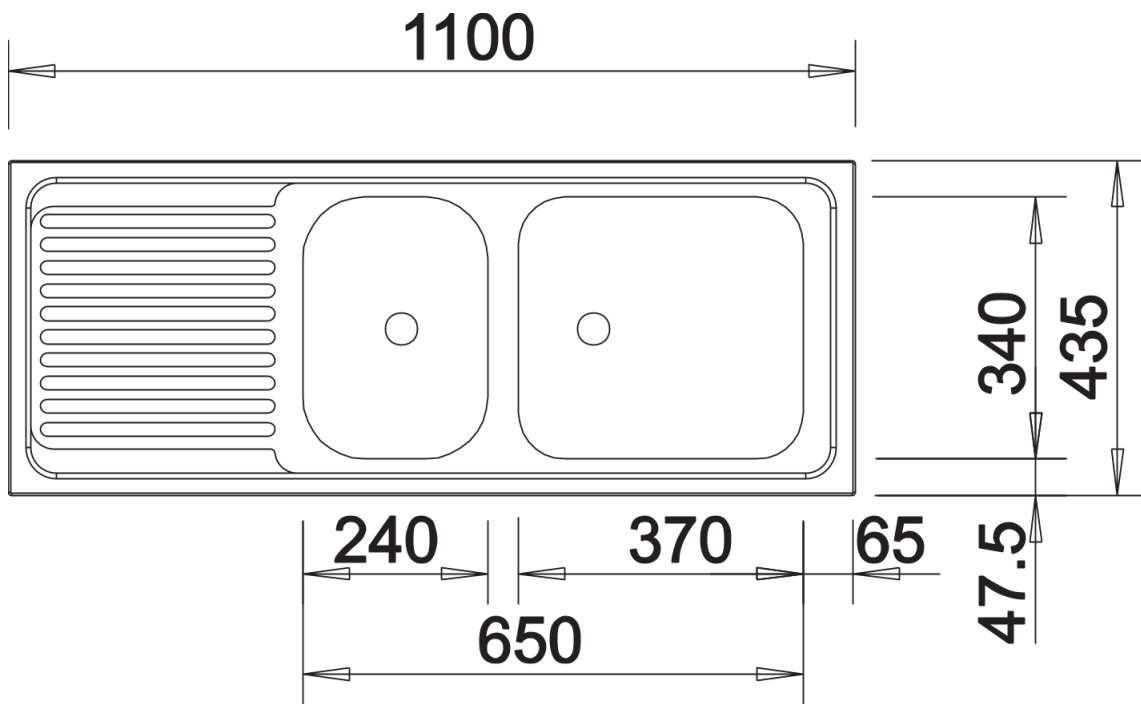

Fiches d'information sur le produit TOP EZS 11 x 4

Référence de l'article 500847

Avantage

- Evier à encastrer
- Vendu par quantitatif de 5 pièces minimum
- Evier livré avec vidage et siphon inclus (au prix indiqué pour l'évier)

Informations de planification

- Garniture de vidage double à bouchon et trop-plein Ø 40 mm, siphon à culot démontable avec 1 prise machine à laver

Dimensions de la cuve ;: 370 x 340 x 150 ;mm / 240 x 340 x 145 ;mm
Dimensions de découpe ;: 1082 x 417 ;mm

Étendue des fournitures

Garniture de vidage double à bouchon et trop-plein Ø 40 mm, siphon à culot démontable avec 1 prise machine à laver
Vendu par quantitatif de 5 pièces minimum.

Détails

Vue de dessus