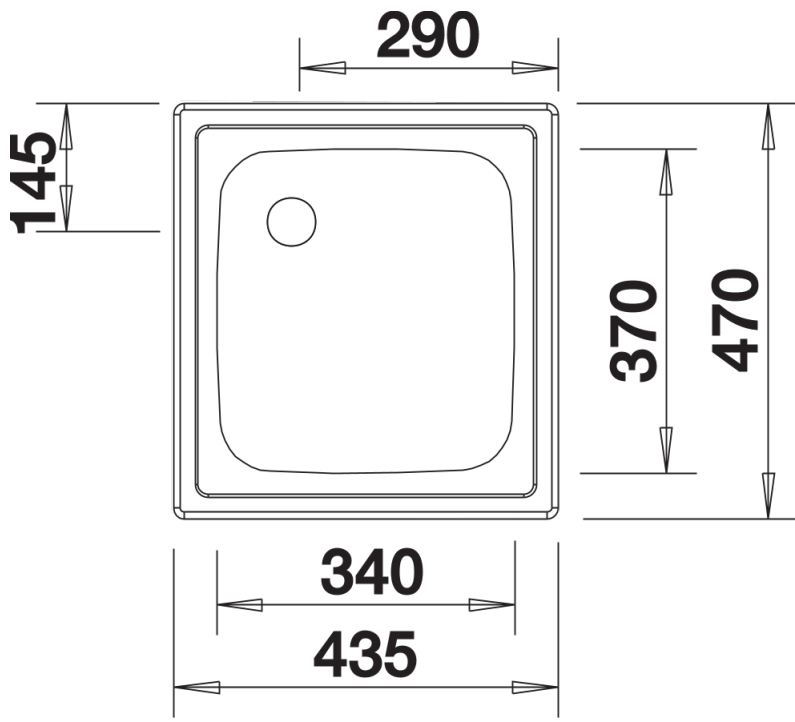

Fiches d'information sur le produit TOP EE 4 x 4

Référence de l'article 501065

Avantage

- Evier à encastrer
- Vendu par quantitatif de 5 pièces minimum
- Evier livré avec vidage et siphon inclus (au prix indiqué pour l'évier)

Informations de planification

- Garniture de vidage double à bouchon et trop-plein Ø 40 mm, siphon à culot démontable avec 1 prise machine à laver
- Dimensions de la cuve : 340 x 370 x 150 mm
- Dimensions de découpe : 417 x 452 mm

Étendue des fournitures

Bonde à bouchon et trop-plein Ø 40 mm et siphon à culot démontable avec 1 prise machine à laver
Vendu par quantitatif de 5 pièces minimum.

Détails

Vue de dessus