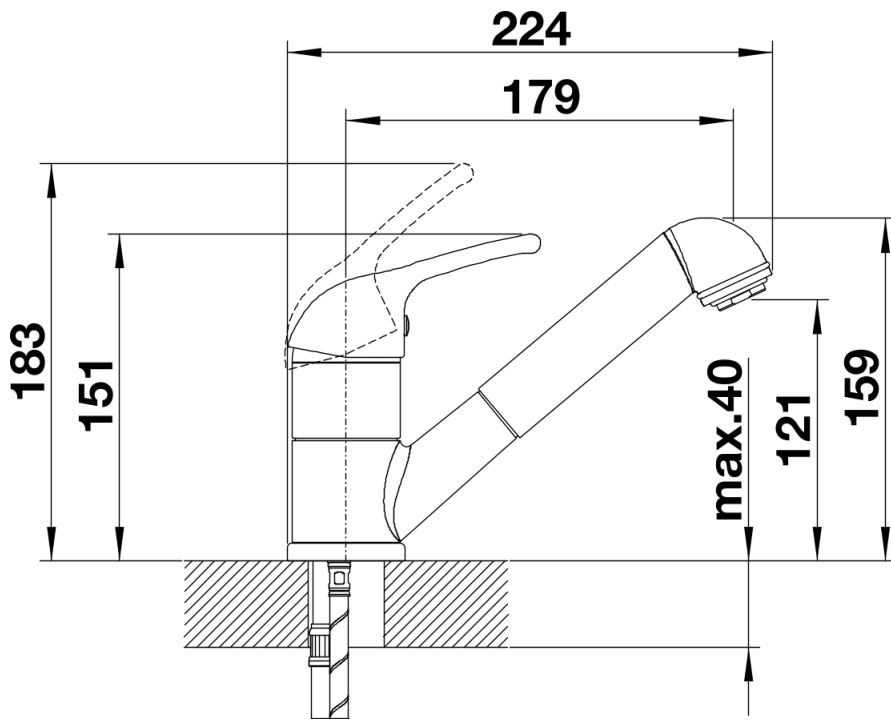

Coloris

Coloris disponibles
chromé

surface métallique chromé

Étendue des fournitures

- Bec orientable à 200° avec douchette amovible
- Percement Ø 35 mm nécessaire
- Cartouche à disques céramiques (HP D=40 mm 121 897)
- Flexibles de raccordement d'une longueur de 450 mm et écrou 3/8" pour un montage simple et sûr
- Régulateur de jet breveté réduisant nettement les dépôts de calcaire
- Plaque de renfort augmentant la stabilité de la robinetterie lors de l'encastrement dans les éviers en inox
- Equipé de série d'un clapet anti-retour, donc intrinsèquement sûr en matière de retours d'eau suivant la norme EN 1717

Détails

Plage de pivotement

Vue latérale