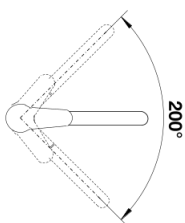

Coloris

Coloris disponibles
chromé

surface métallique chromé

Étendue des fournitures

- Bec orientable à 200° avec douchette amovible
- Percement Ø 35 mm nécessaire
- Cartouche à disques céramiques (HP D=40 mm 121 897)
- Flexibles de raccordement d'une longueur de 450 mm et écrou 3/8" pour un montage simple et sûr
- Régulateur de jet breveté réduisant nettement les dépôts de calcaire
- Plaque de renfort augmentant la stabilité de la robinetterie lors de l'encastrement dans les éviers en inox
- Equipé de série d'un clapet anti-retour, donc intrinsèquement sûr en matière de retours d'eau suivant la norme EN 1717

Détails

Plage de pivotement

Vue latérale