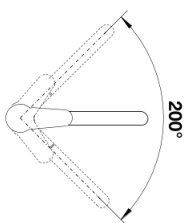

Coloris

Coloris disponibles

anthracite
gris rocher
alumétallic
gris perle
blanc
jasmin
tartufo
café

SILGRANIT-Look anthracite

Étendue des fournitures

- Bec orientable à 200° avec douchette amovible
- Percement Ø 35 mm nécessaire
- Cartouche à disques céramiques
- Flexibles de raccordement d'une longueur de 450 mm et écrou 3/8" pour un montage simple et sûr
- Régulateur de jet breveté réduisant nettement les dépôts de calcaire
- Plaque de renfort augmentant la stabilité de la robinetterie lors de l'encastrement dans les éviers en inox
- Equipé de série d'un clapet anti-retour, donc intrinsèquement sûr en matière de retours d'eau suivant la norme EN 1717

Détails

Plage de pivotement

Vue latérale