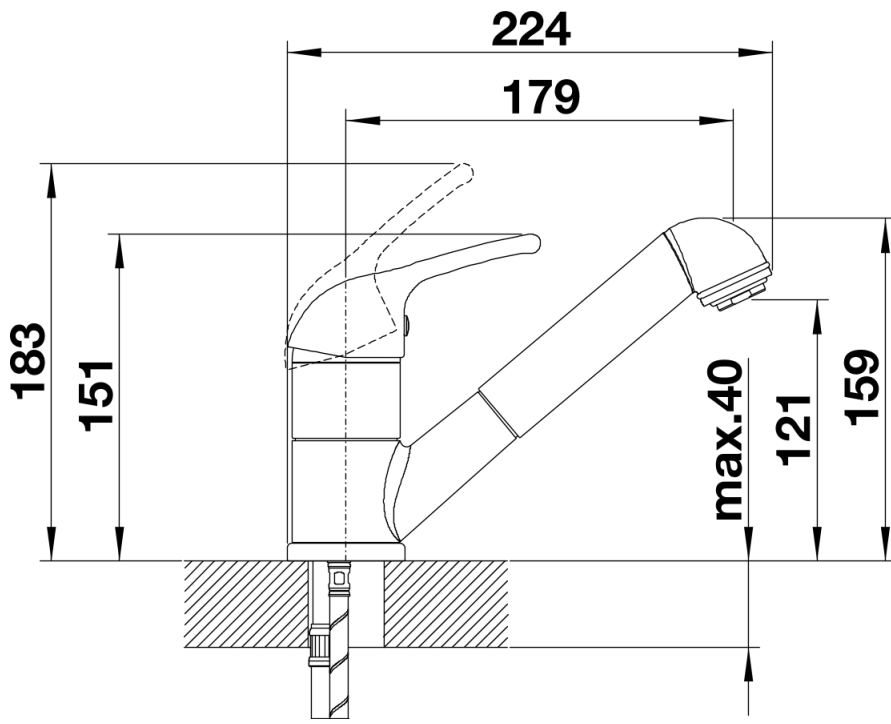

Coloris

Coloris disponibles

anthracite
gris rocher
alumétallic
gris perle
blanc
jasmin
tartufo
café

SILGRANIT-Look anthracite

Étendue des fournitures

- Bec orientable à 200° avec douchette amovible
- Percement Ø 35 mm nécessaire
- Cartouche à disques céramiques
- Flexibles de raccordement d'une longueur de 450 mm et écrou 3/8" pour un montage simple et sûr
- Régulateur de jet breveté réduisant nettement les dépôts de calcaire
- Plaque de renfort augmentant la stabilité de la robinetterie lors de l'encastrement dans les éviers en inox
- Equipé de série d'un clapet anti-retour, donc intrinsèquement sûr en matière de retours d'eau suivant la norme EN 1717

Détails

Plage de pivotement

Vue latérale