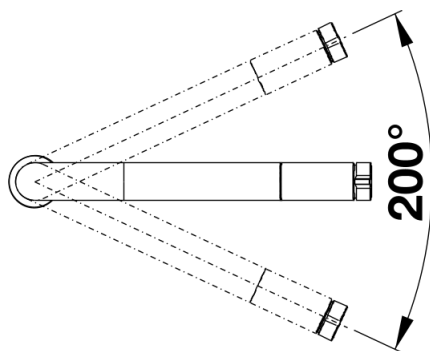

Coloris

Coloris disponibles
chromé

surface métallique chromé

Étendue des fournitures

- Bec orientable à 200°
- Percement de Ø 35 mm nécessaire
- Cartouche à disques céramiques (HP D=35 mm 119 795)
- Flexibles de raccordement d'une longueur de 450 mm et écrou 3/8" pour un montage simple et sûr
- Régulateur de jet breveté réduisant nettement les dépôts de calcaire
- Plaque de renfort augmentant la stabilité de la robinetterie lors de l'encastrement dans les éviers en inox

Détails

Plage de pivotement