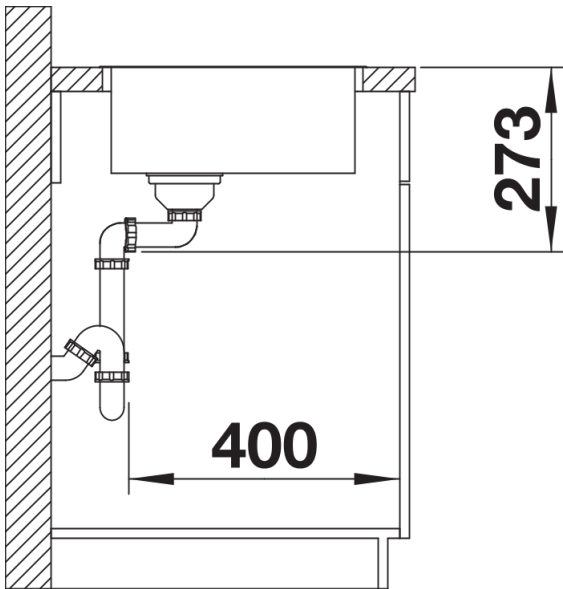

Informations de planification

- Remarque : également disponible en version sous plan
* A noter : Set de transformation nécessaire pour les modèles IF sans plage de robinetterie en cas d'utilisation d'une commande de vidage automatique.
Recommandé : référence 232 459
L'installation d'un mitigeur de cuisine, d'une commande de vidage ou d'un distributeur de savon sur des plans de travail stratifiés nécessite un ruban d'étanchéité flexible, article réf. 120 055.

Étendue des fournitures

Vidage compact avec bonde à panier Ø 90 mm inox InFino manuelle Siphon 137 158 inclus

Détails

Vue de dessus

Découpe

Vue de face

Vue latérale