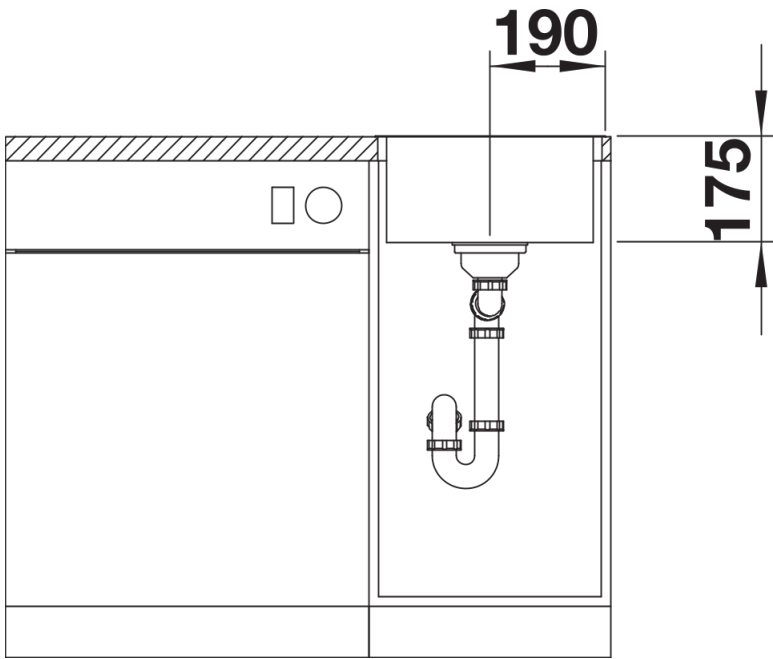

Informations de planification

- Remarque : également disponible en version sous plan
* A noter : Set de transformation nécessaire pour les modèles IF sans plage de robinetterie en cas d'utilisation d'une commande de vidage automatique.
Recommandé : référence 232 459
L'installation d'un mitigeur de cuisine, d'une commande de vidage ou d'un distributeur de savon sur des plans de travail stratifiés nécessite un ruban d'étanchéité flexible, article réf. 120 055.

Étendue des fournitures

Vidage compact avec bonde à panier Ø 90 mm inox InFino manuelle Siphon 137 158 inclus

Détails

Vue de dessus

Découpe

Vue de face

Vue latérale