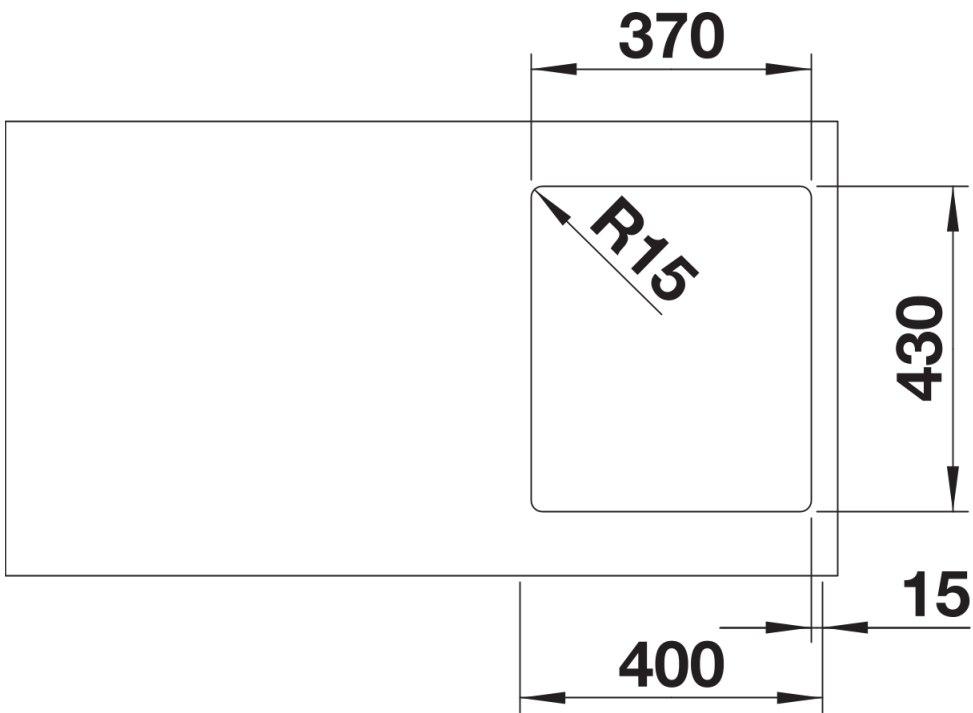

Fiches d'information sur le produit ZEROX 340-IF Durinox

Référence de l'article 523096

Avantage

- Une conception à angles droits pour des cuves rectangulaires aux lignes remarquables
- Aspect velours mat et structure de surface homogène, agréablement chaude au toucher
- Très résistant aux rayures
- Équipé du trop-plein masqué C-overflow en Durinox
- Système d'évacuation InFino - élégamment intégré et extrêmement facile à entretenir
- Une gamme d'accessoires idéale offrant de nombreuses combinaisons possibles
- Siphon inclus

Informations de planification

- Remarque : également disponible en version sous plan
* A noter : Set de transformation nécessaire pour les modèles IF sans plage de robinetterie en cas d'utilisation d'une commande de vidage automatique.
Recommandé : référence 232 459
L'installation d'un mitigeur de cuisine, d'une commande de vidage ou d'un distributeur de savon sur des plans de travail stratifiés nécessite un ruban d'étanchéité flexible, article réf. 120 055.

Étendue des fournitures

Vidage compact avec bonde à panier Ø 90 mm inox InFino manuelle Siphon 137 158 inclus

Détails

Vue de dessus

Découpe

Vue de face

Vue latérale