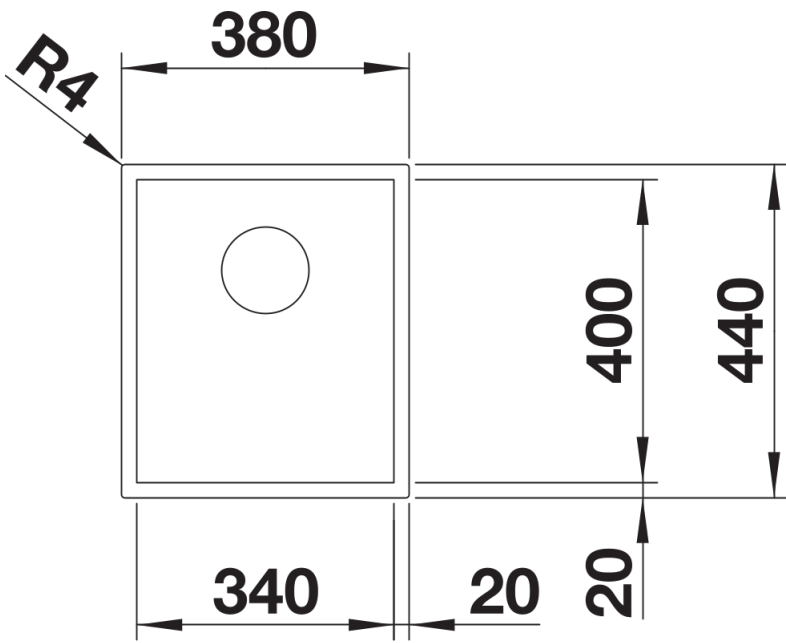

Fiches d'information sur le produit ZEROX 340-IF Durinox

Référence de l'article 523096

Avantage

- Une conception à angles droits pour des cuves rectangulaires aux lignes remarquables
- Aspect velours mat et structure de surface homogène, agréablement chaude au toucher
- Très résistant aux rayures
- Équipé du trop-plein masqué C-overflow en Durinox
- Système d'évacuation InFino - élégamment intégré et extrêmement facile à entretenir
- Une gamme d'accessoires idéale offrant de nombreuses combinaisons possibles
- Siphon inclus

Informations de planification

- Remarque : également disponible en version sous plan
* A noter : Set de transformation nécessaire pour les modèles IF sans plage de robinetterie en cas d'utilisation d'une commande de vidage automatique.
Recommandé : référence 232 459
L'installation d'un mitigeur de cuisine, d'une commande de vidage ou d'un distributeur de savon sur des plans de travail stratifiés nécessite un ruban d'étanchéité flexible, article réf. 120 055.

Étendue des fournitures

Vidage compact avec bonde à panier Ø 90 mm inox InFino manuelle Siphon 137 158 inclus

Détails

Vue de dessus

Découpe

Vue de face

Vue latérale