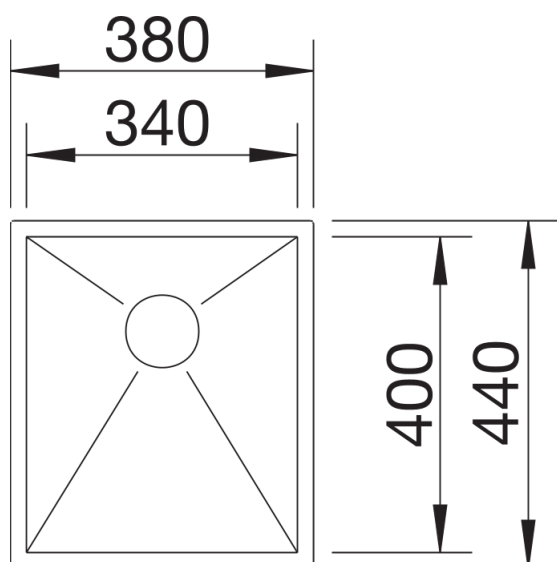

Informations de planification

- Remarque : également disponible en version sous plan
* A noter : Set de transformation nécessaire pour les modèles IF sans plage de robinetterie en cas d'utilisation d'une commande de vidage automatique.
Recommandé : référence 232 ; 459
L'installation d'un mitigeur de cuisine, d'une commande de vidage ou d'un distributeur de savon sur des plans de travail stratifiés nécessite un ruban d'étanchéité flexible, article réf. 120 ; 055.

Étendue des fournitures

Vidage compact avec bonde à panier Ø 90 mm inox InFino manuelle Siphon 137 158 inclus

Détails

Vue de dessus