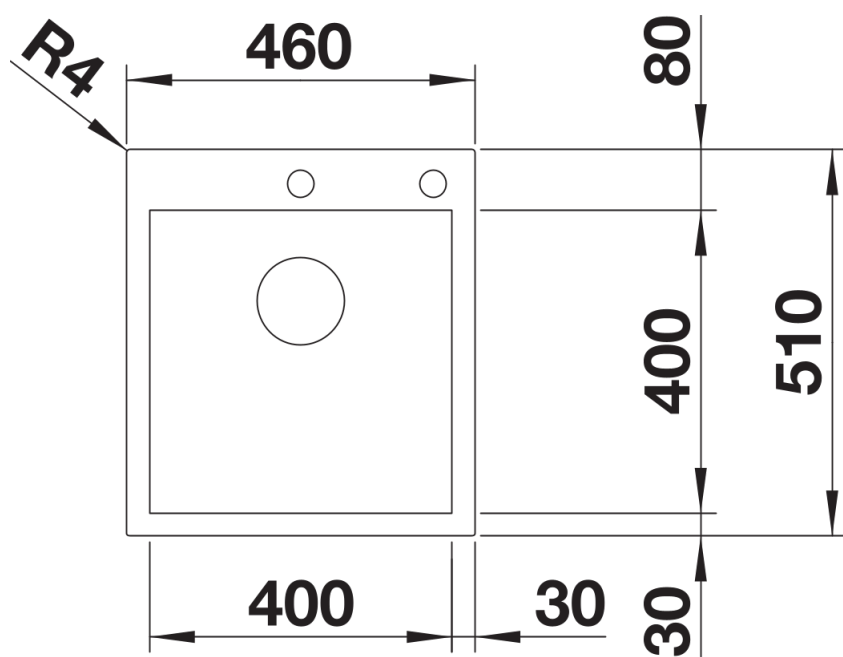

Fiches d'information sur le produit ZEROX 400-IF/A Durinox

Référence de l'article 523100

Avantage

- Une conception à angles droits pour des cuves rectangulaires aux lignes remarquables
- Aspect velours mat et structure de surface homogène, agréablement chaude au toucher
- Très résistant aux rayures
- Équipé du trop-plein masqué C-overflow en Durinox
- Système d'évacuation InFino avec PushControl – la commande de vidage automatique plate et intuitive
- Siphon inclus

Étendue des fournitures

Vidage compact avec bonde à panier Ø 90 mm inox InFino automatique et BLANCO PushControlSiphon 137 158 inclus

Détails

Vue de dessus

Découpe

Vue de face

Vue latérale