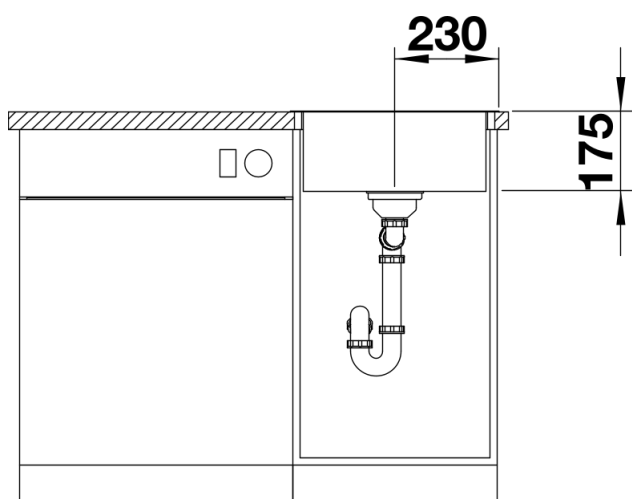

Étendue des fournitures

Vidage compact avec bonde à panier Ø 90 mm inox InFino automatique et BLANCO PushControlSiphon 137 158 inclus

Détails

Vue de dessus

Découpe

Vue de face

Vue latérale