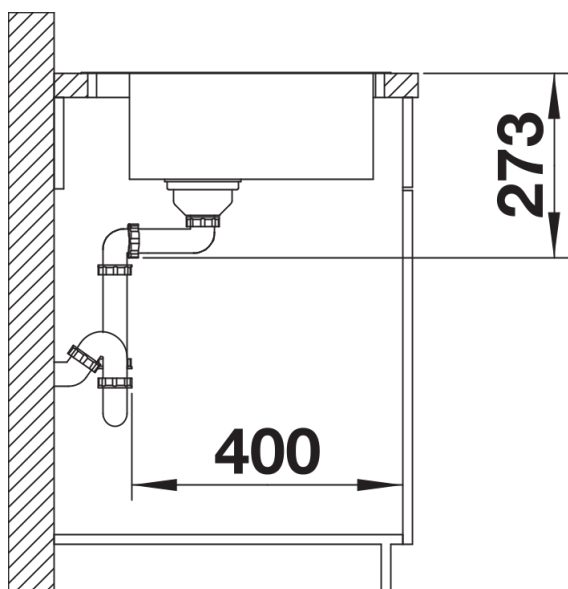

Étendue des fournitures

Vidage compact avec bonde à panier Ø 90 mm inox InFino automatique et BLANCO PushControlSiphon 137 158 inclus

Détails

Vue de dessus

Découpe

Vue de face

Vue latérale