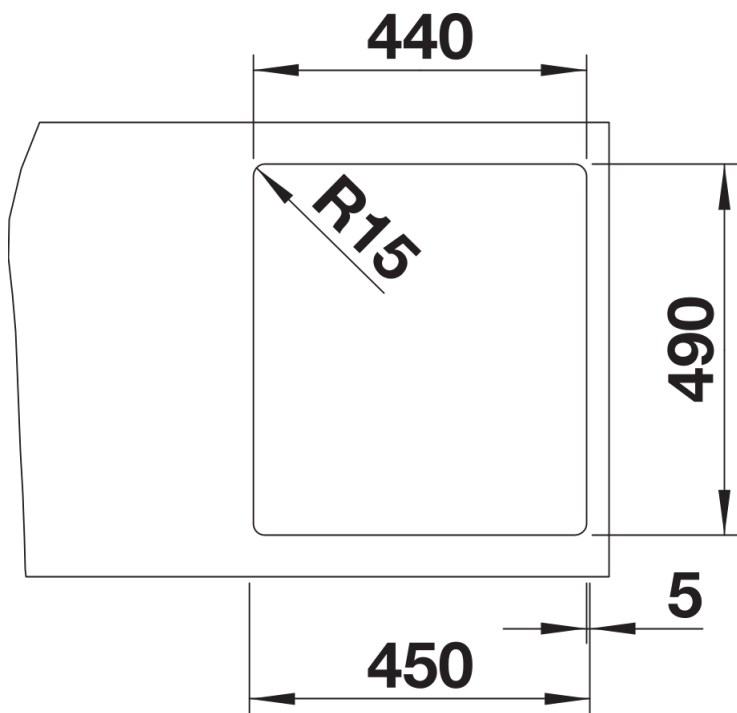

Fiches d'information sur le produit ZEROX 400-IF/A Durinox

Référence de l'article 523100

Avantage

- Une conception à angles droits pour des cuves rectangulaires aux lignes remarquables
- Aspect velours mat et structure de surface homogène, agréablement chaude au toucher
- Très résistant aux rayures
- Équipé du trop-plein masqué C-overflow en Durinox
- Système d'évacuation InFino avec PushControl – la commande de vidage automatique plate et intuitive
- Siphon inclus

Étendue des fournitures

Vidage compact avec bonde à panier Ø 90 mm inox InFino automatique et BLANCO PushControlSiphon 137 158 inclus

Détails

Vue de dessus

Découpe

Vue de face

Vue latérale