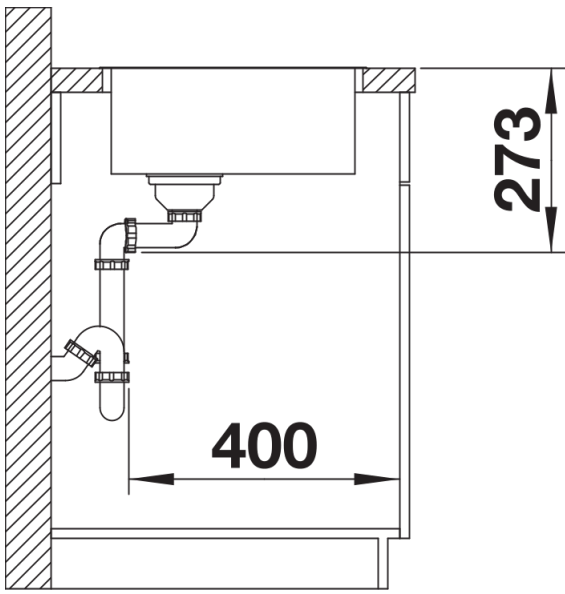

Informations de planification

- Remarque : également disponible en version sous plan
* A noter : Set de transformation nécessaire pour les modèles IF sans plage de robinetterie en cas d'utilisation d'une commande de vidage automatique.
Recommandé : référence 232 459
L'installation d'un mitigeur de cuisine, d'une commande de vidage ou d'un distributeur de savon sur des plans de travail stratifiés nécessite un ruban d'étanchéité flexible, article réf. 120 055.

Étendue des fournitures

Vidage compact avec bonde à panier Ø 90 mm inox InFino manuelle Siphon 137 158 inclus

Détails

Vue de dessus

Découpe

Vue de face

Vue latérale