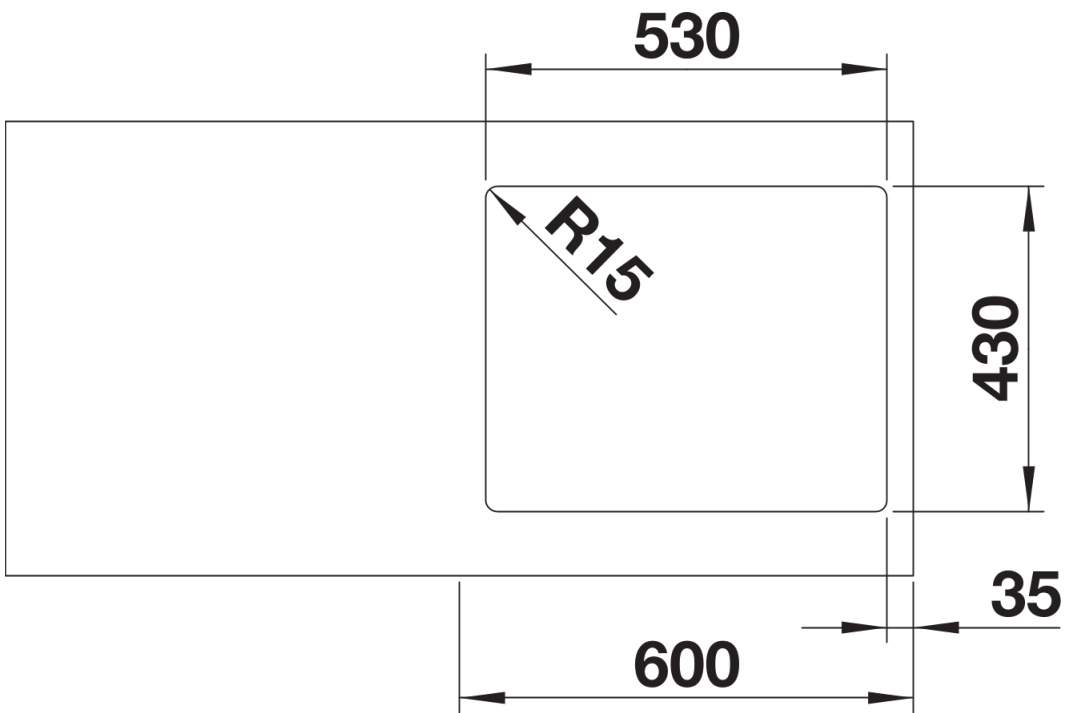

Fiches d'information sur le produit ZEROX 500-IF Durinox

Référence de l'article 523098

Avantage

- Une conception à angles droits pour des cuves rectangulaires aux lignes remarquables
- Aspect velours mat et structure de surface homogène, agréablement chaude au toucher
- Très résistant aux rayures
- Équipé du trop-plein masqué C-overflow en Durinox
- Système d'évacuation InFino - élégamment intégré et extrêmement facile à entretenir
- Une gamme d'accessoires idéale offrant de nombreuses combinaisons possibles
- Siphon inclus

Informations de planification

- Remarque : également disponible en version sous plan
* A noter : Set de transformation nécessaire pour les modèles IF sans plage de robinetterie en cas d'utilisation d'une commande de vidage automatique.
Recommandé : référence 232 459
L'installation d'un mitigeur de cuisine, d'une commande de vidage ou d'un distributeur de savon sur des plans de travail stratifiés nécessite un ruban d'étanchéité flexible, article réf. 120 055.

Étendue des fournitures

Vidage compact avec bonde à panier Ø 90 mm inox InFino manuelle Siphon 137 158 inclus

Détails

Vue de dessus

Découpe

Vue de face

Vue latérale