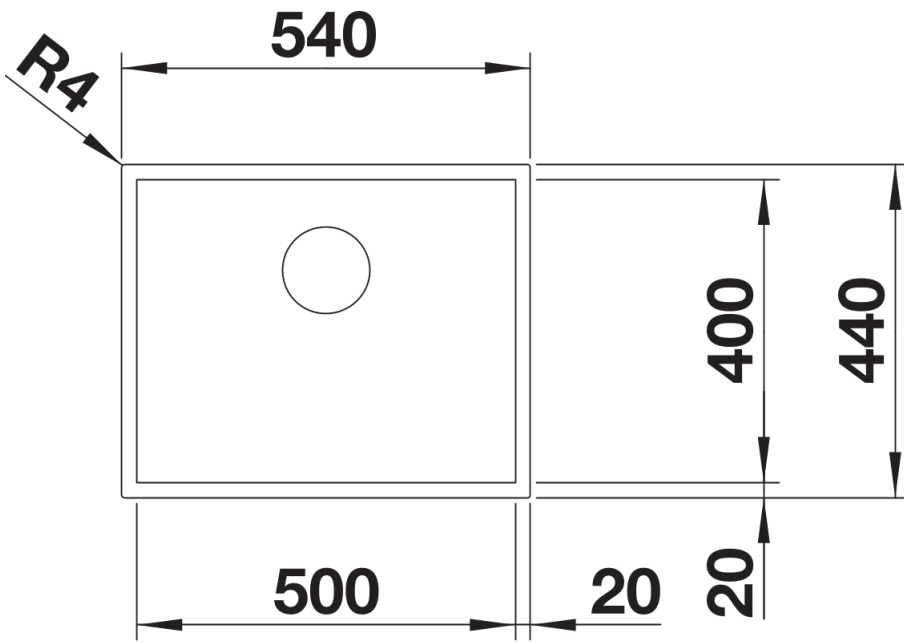

Fiches d'information sur le produit ZEROX 500-IF Durinox

Référence de l'article 523098

Avantage

- Une conception à angles droits pour des cuves rectangulaires aux lignes remarquables
- Aspect velours mat et structure de surface homogène, agréablement chaude au toucher
- Très résistant aux rayures
- Équipé du trop-plein masqué C-overflow en Durinox
- Système d'évacuation InFino - élégamment intégré et extrêmement facile à entretenir
- Une gamme d'accessoires idéale offrant de nombreuses combinaisons possibles
- Siphon inclus

Informations de planification

- Remarque : également disponible en version sous plan
* A noter : Set de transformation nécessaire pour les modèles IF sans plage de robinetterie en cas d'utilisation d'une commande de vidage automatique.
Recommandé : référence 232 459
L'installation d'un mitigeur de cuisine, d'une commande de vidage ou d'un distributeur de savon sur des plans de travail stratifiés nécessite un ruban d'étanchéité flexible, article réf. 120 055.

Étendue des fournitures

Vidage compact avec bonde à panier Ø 90 mm inox InFino manuelle Siphon 137 158 inclus

Détails

Vue de dessus

Découpe

Vue de face

Vue latérale