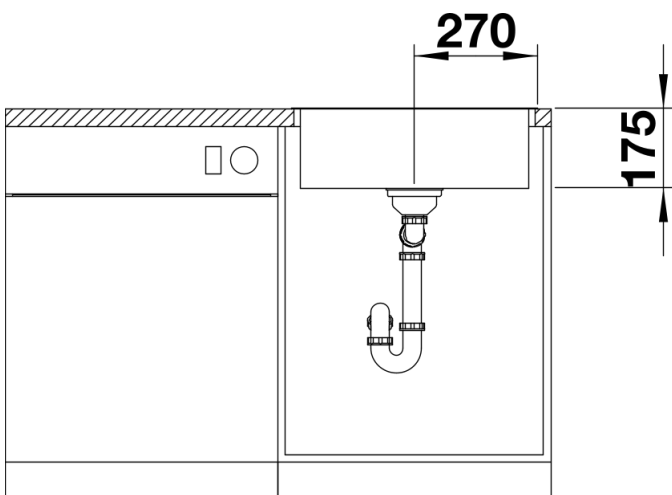

Informations de planification

- Remarque : également disponible en version sous plan
* A noter : Set de transformation nécessaire pour les modèles IF sans plage de robinetterie en cas d'utilisation d'une commande de vidage automatique.
Recommandé : référence 232 459
L'installation d'un mitigeur de cuisine, d'une commande de vidage ou d'un distributeur de savon sur des plans de travail stratifiés nécessite un ruban d'étanchéité flexible, article réf. 120 055.

Étendue des fournitures

Vidage compact avec bonde à panier Ø 90 mm inox InFino manuelle Siphon 137 158 inclus

Détails

Vue de dessus

Découpe

Vue de face

Vue latérale