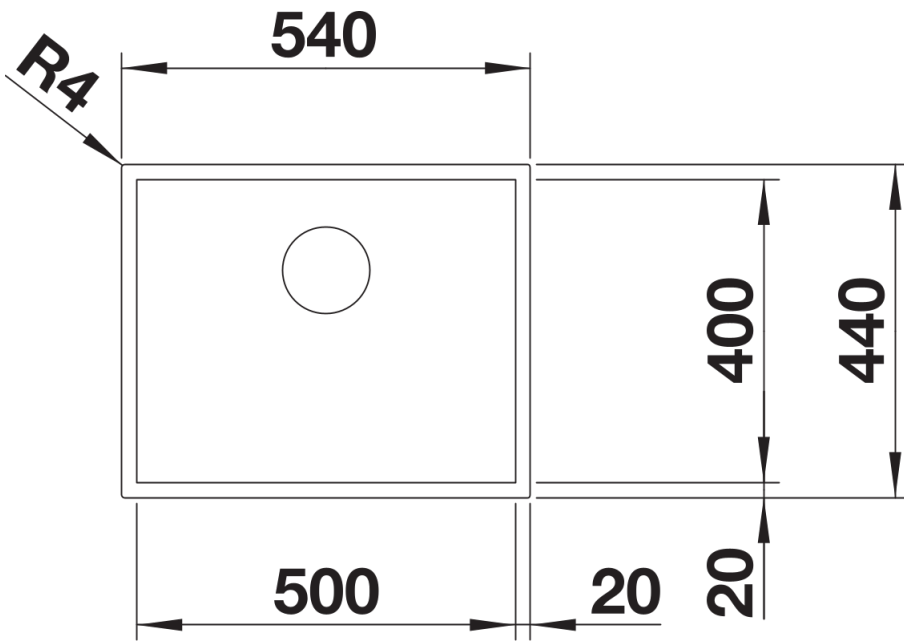

Fiches d'information sur le produit ZEROX 500-U Durinox

Référence de l'article 521559

Avantage

- Une conception à angles droits pour des cuves rectangulaires aux lignes remarquables
- Aspect velours mat et structure de surface homogène, agréablement chaude au toucher
- Très résistant aux rayures
- Équipé du trop-plein masqué C-overflow en Durinox
- Une gamme d'accessoires idéale offrant de nombreuses combinaisons possibles
- Système d'évacuation BLANCO InFino - élégamment intégré et extrêmement facile à entretenir
- Siphon inclus

Informations de planification

- Remarque : également disponible en version à fleur de plan
* A noter : Set de transformation nécessaire pour les modèles sous plan sans plage de robinetterie en cas d'utilisation d'une commande de vidage automatique.
Recommandé : référence 232 459
L'installation d'un mitigeur de cuisine, d'une commande de vidage ou d'un distributeur de savon sur des plans de travail stratifiés nécessite un ruban d'étanchéité flexible, article réf. 120 055.

Étendue des fournitures

Vidage compact avec bonde à panier Ø 90 mm inox InFino manuelle Siphon 137 158 inclus

Détails

Vue de dessus