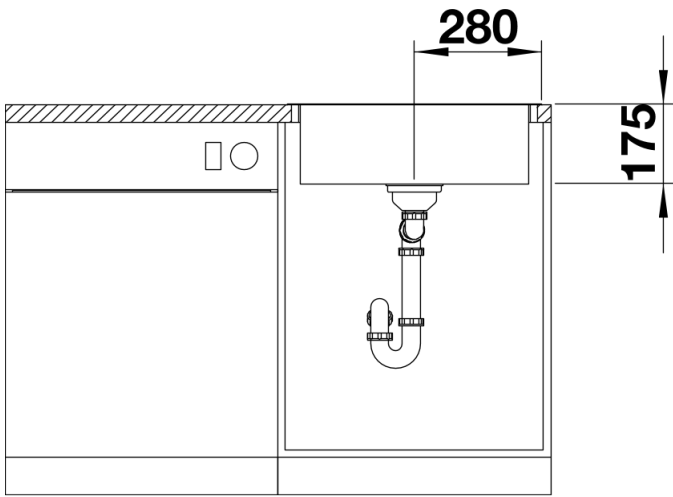

## Étendue des fournitures

---

Système d'écoulement compact à encombrement réduit avec bonde à panier Ø 90 mm automatique inox InFino et BLANCO PushControlSiphon référence 137 158 inclus

## Détails

---

Vue de dessus

Découpe

Vue de face

Vue latérale