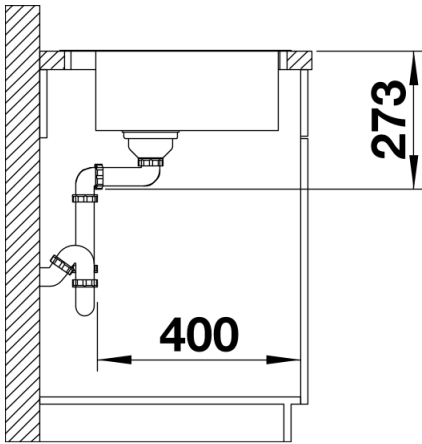

## Étendue des fournitures

---

Système d'écoulement compact à encombrement réduit avec bonde à panier Ø 90 mm automatique inox InFino et BLANCO PushControlSiphon référence 137 158 inclus

## Détails

---

Vue de dessus

Découpe

Vue de face

Vue latérale