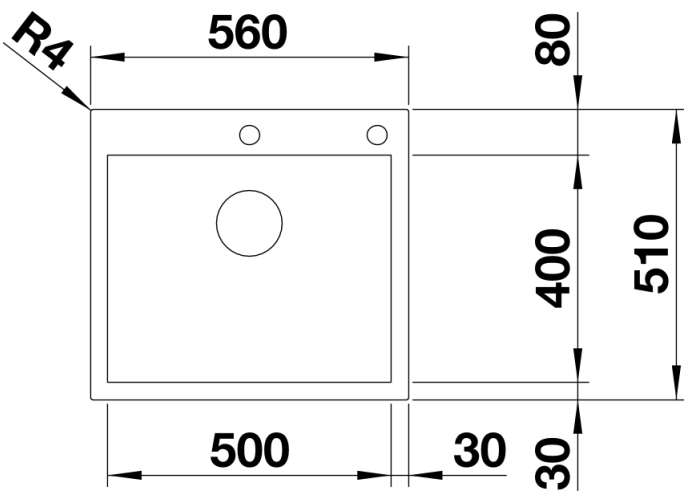

## Étendue des fournitures

---

Système d'écoulement compact à encombrement réduit avec bonde à panier Ø 90 mm automatique inox InFino et BLANCO PushControlSiphon référence 137 158 inclus

## Détails

---

Vue de dessus

Découpe

Vue de face

Vue latérale