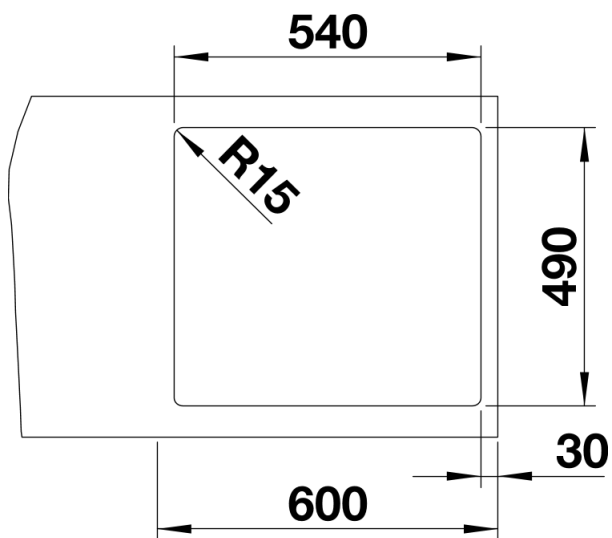

## Étendue des fournitures

---

Système d'écoulement compact à encombrement réduit avec bonde à panier Ø 90 mm automatique inox InFino et BLANCO PushControlSiphon référence 137 158 inclus

## Détails

---

Vue de dessus

Découpe

Vue de face

Vue latérale