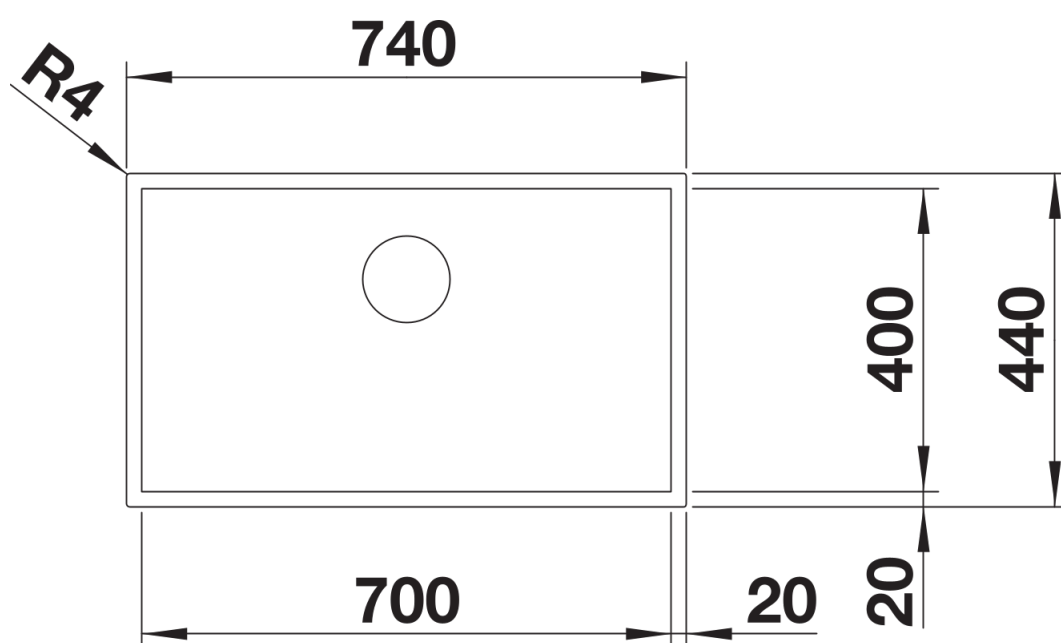

Fiches d'information sur le produit ZEROX 700-U Durinox

Référence de l'article 521560

Avantage

- Une conception à angles droits pour des cuves rectangulaires aux lignes remarquables
- Aspect velours mat et structure de surface homogène, agréablement chaude au toucher
- Résistant aux rayures
- Équipé du trop-plein masqué C-overflow en Durinox
- Système d'évacuation BLANCO InFino - élégamment intégré et facile à entretenir
- Siphon inclus

Informations de planification

- Veuillez à commander séparément les raccords si combinaison de deux cuves individuelles.

Étendue des fournitures

Vidage compact avec bonde à panier Ø 90 mm inox InFino manuelle Siphon 137 158 inclus

Détails

Vue de dessus