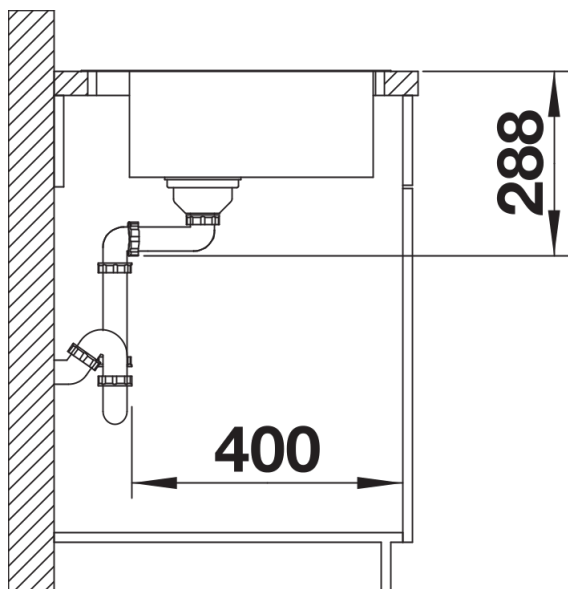

Fiches d'information sur le produit ZEROX 700-IF/A Durinox

Référence de l'article 523102

Avantage

- Une conception à angles droits pour des cuves rectangulaires aux lignes remarquables
- Aspect velours mat et structure de surface homogène, agréablement chaude au toucher
- Très résistant aux rayures
- Équipé du trop-plein masqué C-overflow en Durinox
- Système d'évacuation InFino avec PushControl – la commande de vidage automatique plate et intuitive
- Siphon inclus

Étendue des fournitures

Vidage compact avec bonde à panier Ø 90 mm inox InFino automatique et BLANCO PushControlSiphon 137 158 inclus

Détails

Vue de dessus

Découpe

Vue de face

Vue latérale