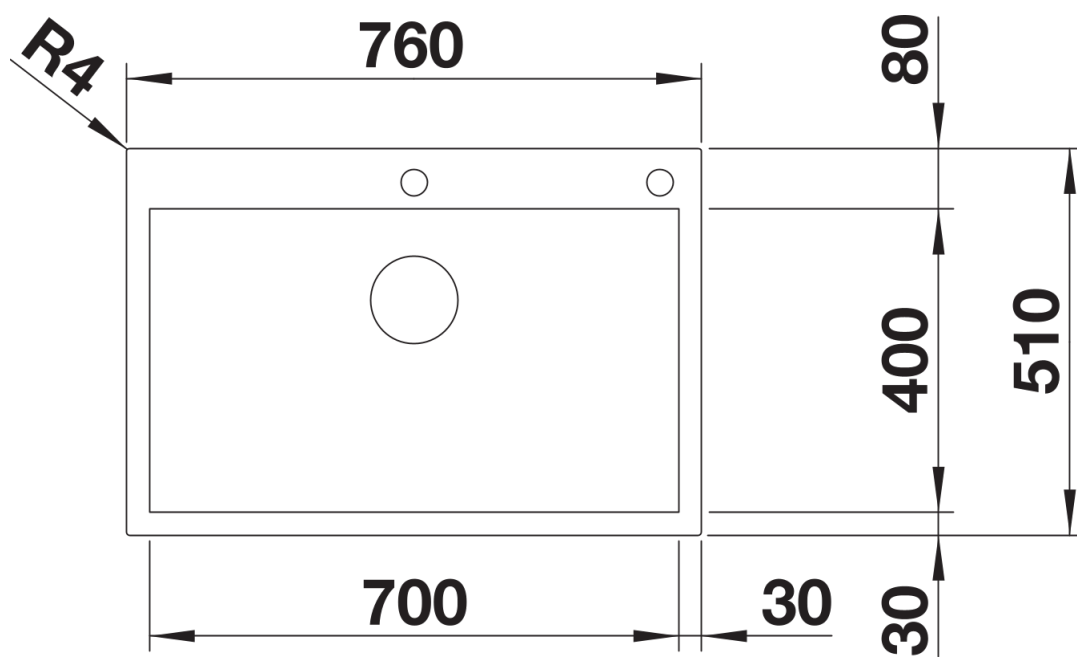

Fiches d'information sur le produit ZEROX 700-IF/A Durinox

Référence de l'article 523102

Avantage

- Une conception à angles droits pour des cuves rectangulaires aux lignes remarquables
- Aspect velours mat et structure de surface homogène, agréablement chaude au toucher
- Très résistant aux rayures
- Équipé du trop-plein masqué C-overflow en Durinox
- Système d'évacuation InFino avec PushControl – la commande de vidage automatique plate et intuitive
- Siphon inclus

Étendue des fournitures

Vidage compact avec bonde à panier Ø 90 mm inox InFino automatique et BLANCO PushControlSiphon 137 158 inclus

Détails

Vue de dessus

Découpe

Vue de face

Vue latérale