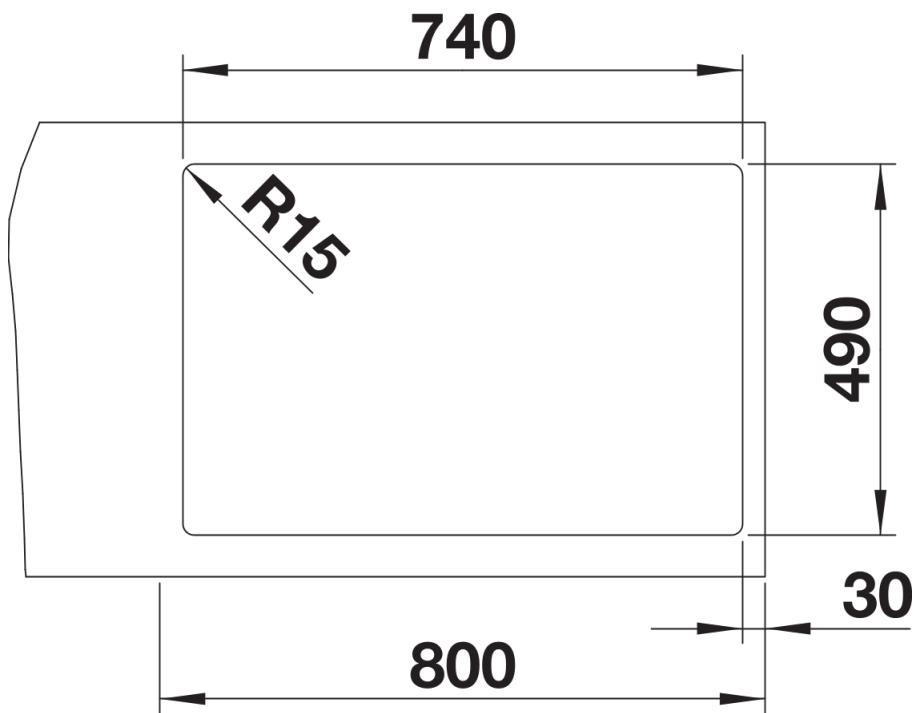

Fiches d'information sur le produit ZEROX 700-IF/A Durinox

Référence de l'article 523102

Avantage

- Une conception à angles droits pour des cuves rectangulaires aux lignes remarquables
- Aspect velours mat et structure de surface homogène, agréablement chaude au toucher
- Très résistant aux rayures
- Équipé du trop-plein masqué C-overflow en Durinox
- Système d'évacuation InFino avec PushControl – la commande de vidage automatique plate et intuitive
- Siphon inclus

Étendue des fournitures

Vidage compact avec bonde à panier Ø 90 mm inox InFino automatique et BLANCO PushControlSiphon 137 158 inclus

Détails

Vue de dessus

Découpe

Vue de face

Vue latérale