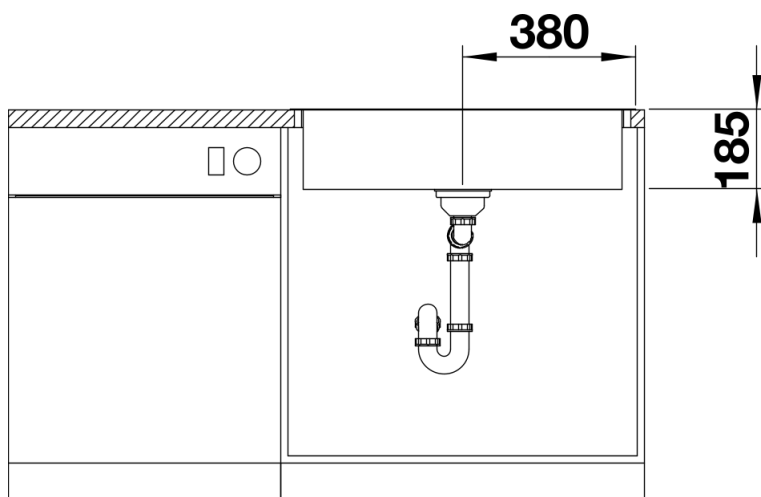

Fiches d'information sur le produit ZEROX 700-IF/A Durinox

Référence de l'article 523102

Avantage

- Une conception à angles droits pour des cuves rectangulaires aux lignes remarquables
- Aspect velours mat et structure de surface homogène, agréablement chaude au toucher
- Très résistant aux rayures
- Équipé du trop-plein masqué C-overflow en Durinox
- Système d'évacuation InFino avec PushControl – la commande de vidage automatique plate et intuitive
- Siphon inclus

Étendue des fournitures

Vidage compact avec bonde à panier Ø 90 mm inox InFino automatique et BLANCO PushControlSiphon 137 158 inclus

Détails

Vue de dessus

Découpe

Vue de face

Vue latérale