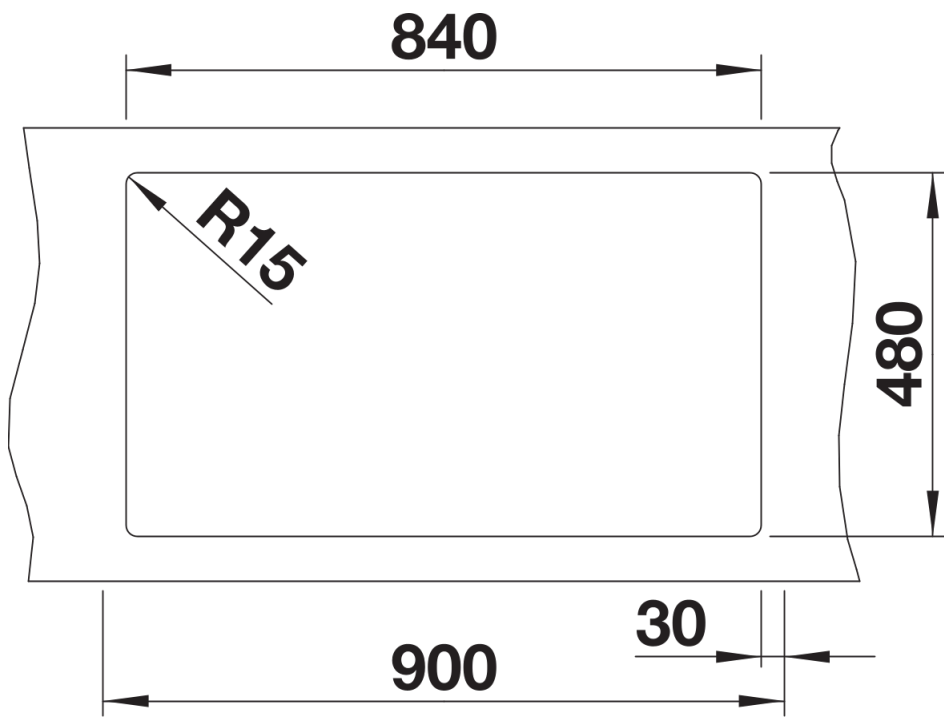

Fiches d'information sur le produit ZIA 9

Référence de l'article 527393

Avantage

- Design moderne porté par des lignes limpides
- Contour extérieur rectiligne, caractérisé par un encadrement étroit
- Les plus grandes cuves jumelées en SILGRANIT pour un travail aussi confortable que productif
- Siphon inclus

Détails

Vue de dessus

Découpe

Vue de face

Vue latérale