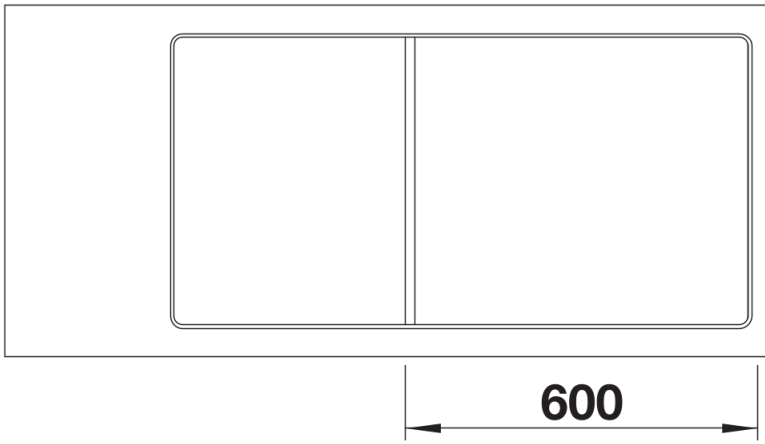

## Étendue des fournitures

---

Planche à découper en verre securit blanc (234045), vidage compact avec bonde à panier Ø 90 mm inox InFino automatique Siphon 137 158 inclus

234045 - Planche à découper en verre sécurit blanc

## Détails

---

Vue de dessus

Découpe

Vue de face

Vue latérale