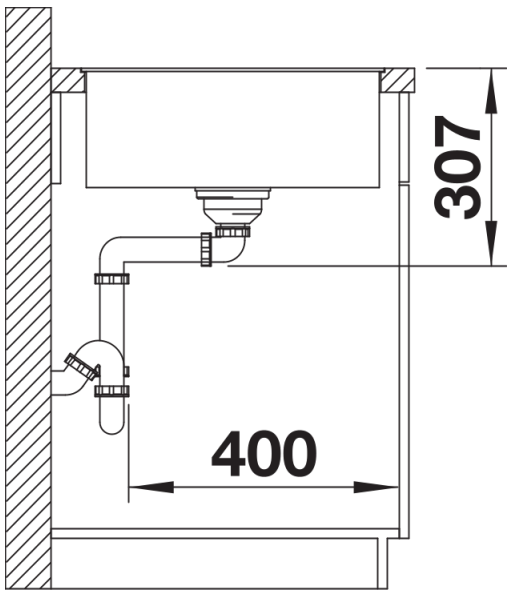

## Étendue des fournitures

---

Planche à découper en verre securit blanc (234045), vidage compact avec bonde à panier Ø 90 mm inox InFino automatique Siphon 137 158 inclus

234045 - Planche à découper en verre sécurit blanc

## Détails

---

Vue de dessus

Découpe

Vue de face

Vue latérale