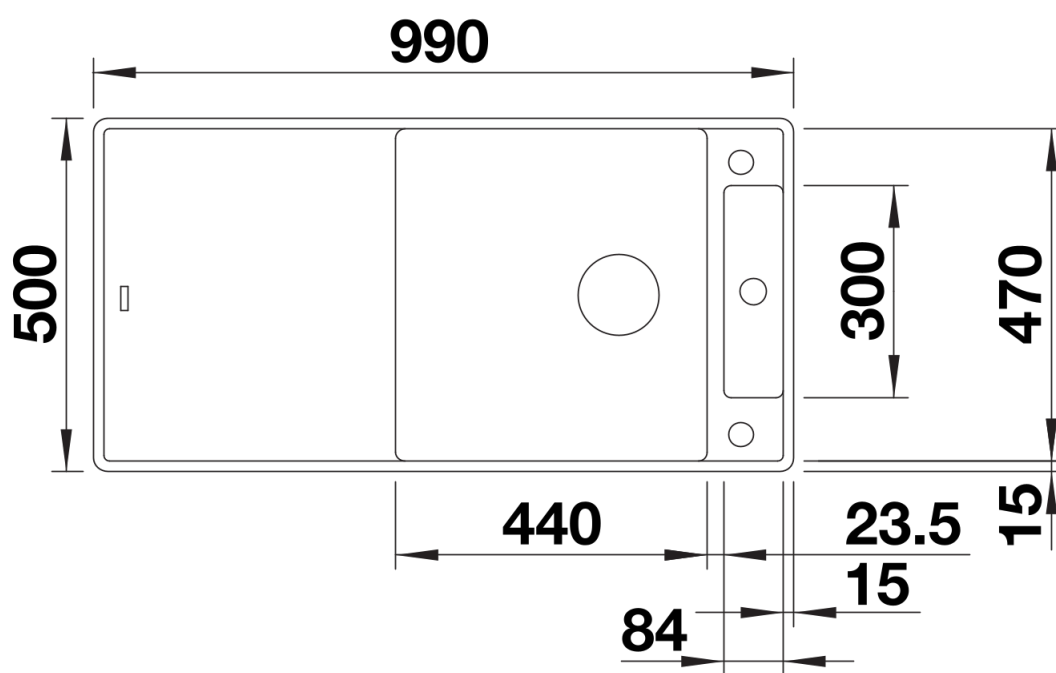

## Étendue des fournitures

---

Planche à découper en verre securit blanc (234045), vidage compact avec bonde à panier Ø 90 mm inox InFino automatique Siphon 137 158 inclus

234045 - Planche à découper en verre sécurit blanc

## Détails

---

Vue de dessus

Découpe

Vue de face

Vue latérale