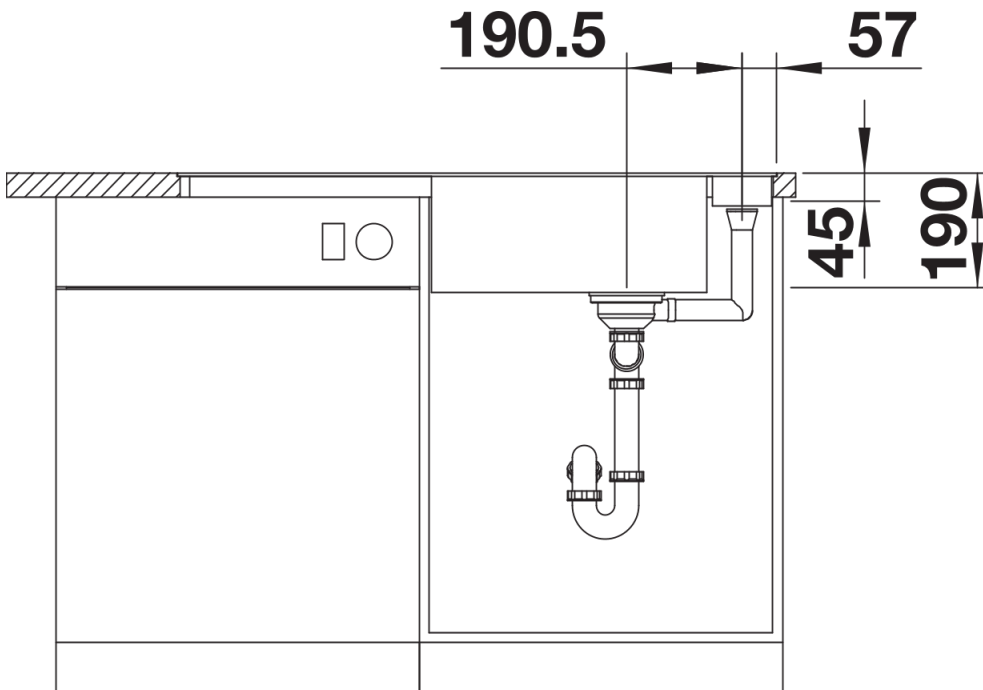

## Étendue des fournitures

---

Planche à découper en verre securit blanc (234045), vidage compact avec bonde à panier Ø 90 mm inox InFino automatique Siphon 137 158 inclus

234045 - Planche à découper en verre sécurit blanc

## Détails

---

Vue de dessus

Découpe

Vue de face

Vue latérale