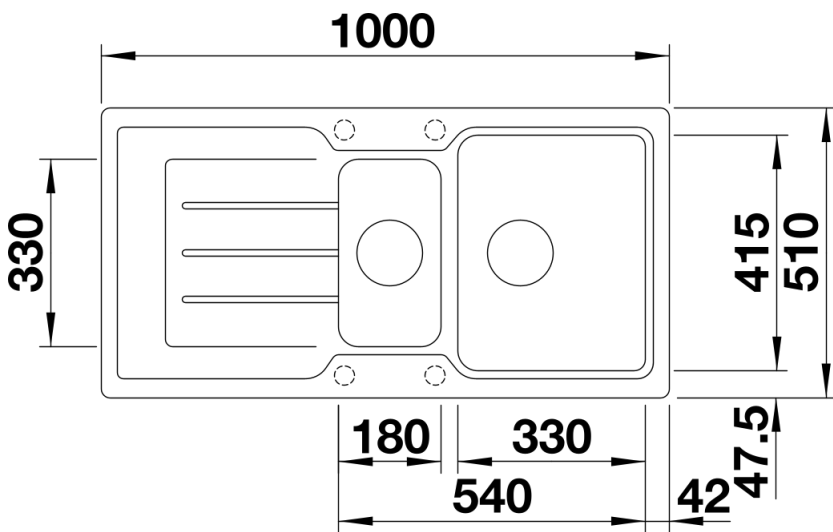

## Étendue des fournitures

---

Planche à découper SmartCut en composite (232 181), cuvette multifonctions en inox (232 180), vidage compact avec deux bondes à panier Ø 90 mm inox InFino, automatique pour la grande cuve et manuelle pour la petite cuve Siphon 137 158 inclus

232181 - Planche à découper SmartCut en composite

232180 - Bac multifonctions en inox

## Détails

---

Vue de dessus

Découpe

Vue de face

Vue latérale