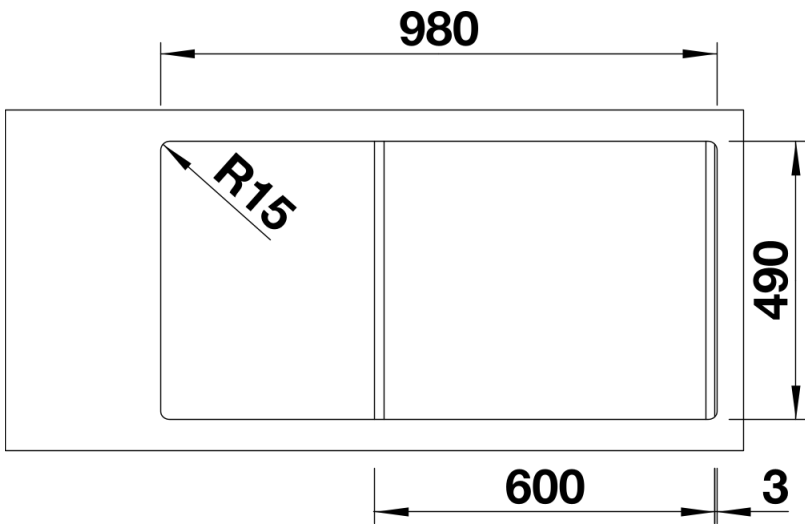

232181 - Planche à découper SmartCut en composite

232180 - Bac multifonctions en inox

## Détails

---

Vue de dessus

Découpe

Vue de face

Vue latérale