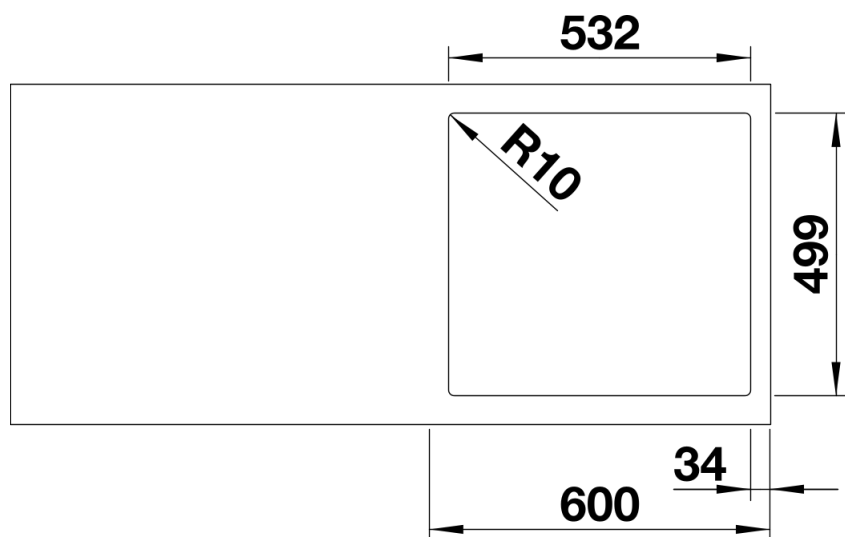

## Étendue des fournitures

---

Vidage compact avec bonde à panier Ø 90 mm inox InFino manuelle Siphon 137 158 inclus

## Détails

---

Vue de dessus

Découpe

Vue de face

Vue latérale