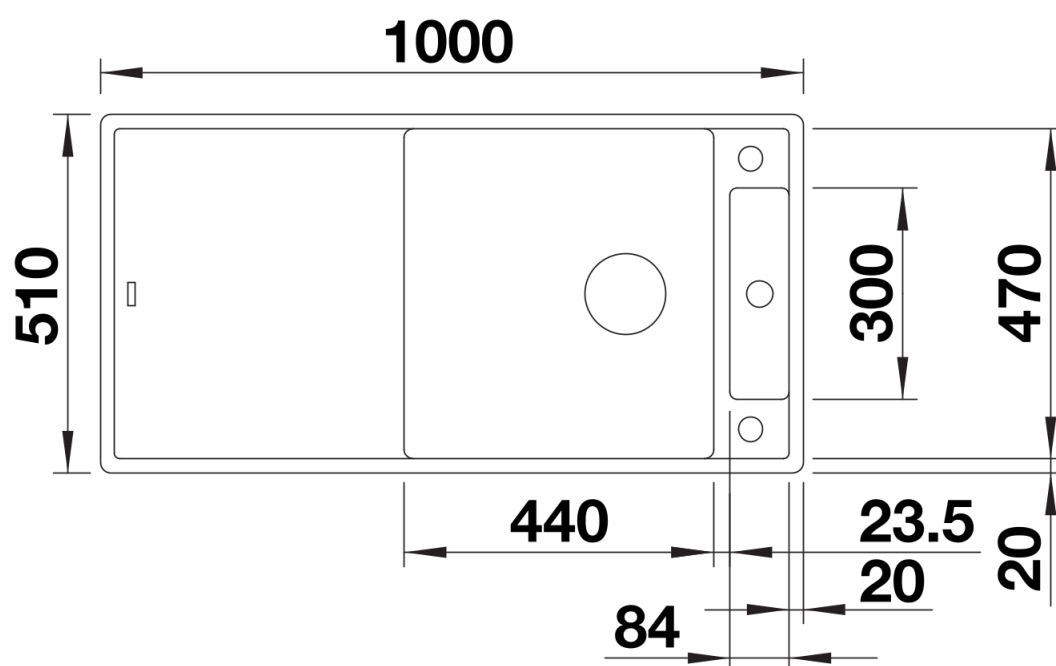

## Étendue des fournitures

---

Planche à découper en verre secuit blanc (234045), vidage compact avec bonde à panier Ø 90 mm inox InFino automatique Siphon 137 158 inclus

234045 - Planche à découper en verre sécurit blanc

## Détails

---

Vue de dessus

Découpe

Vue de face

Vue latérale