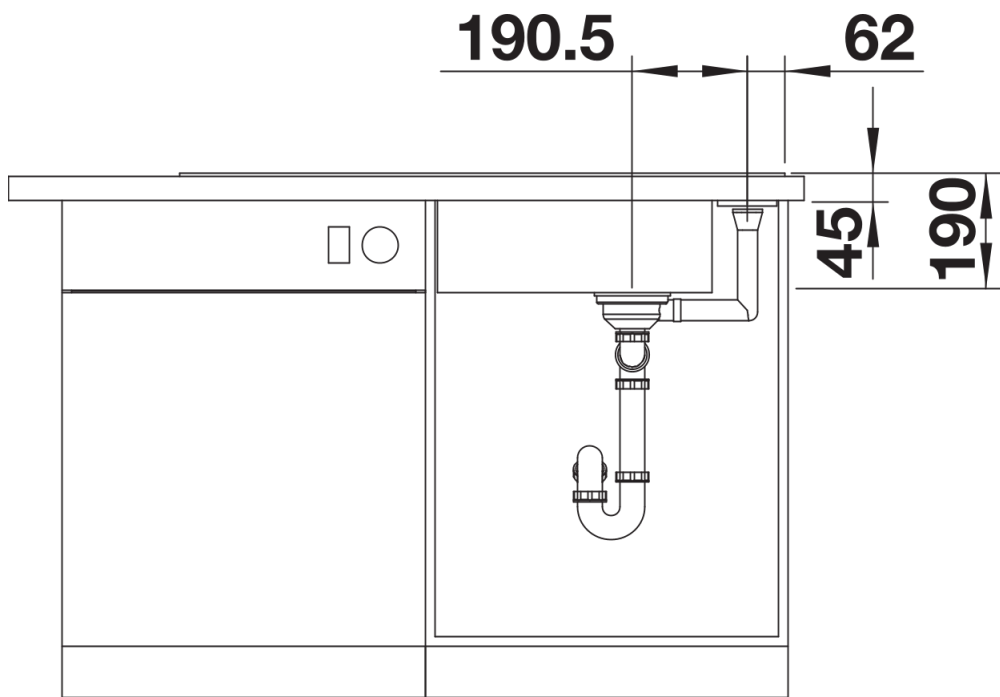

## Étendue des fournitures

---

Planche à découper en verre secuit blanc (234045), vidage compact avec bonde à panier Ø 90 mm inox InFino automatique Siphon 137 158 inclus

234045 - Planche à découper en verre sécurit blanc

## Détails

---

Vue de dessus

Découpe

Vue de face

Vue latérale