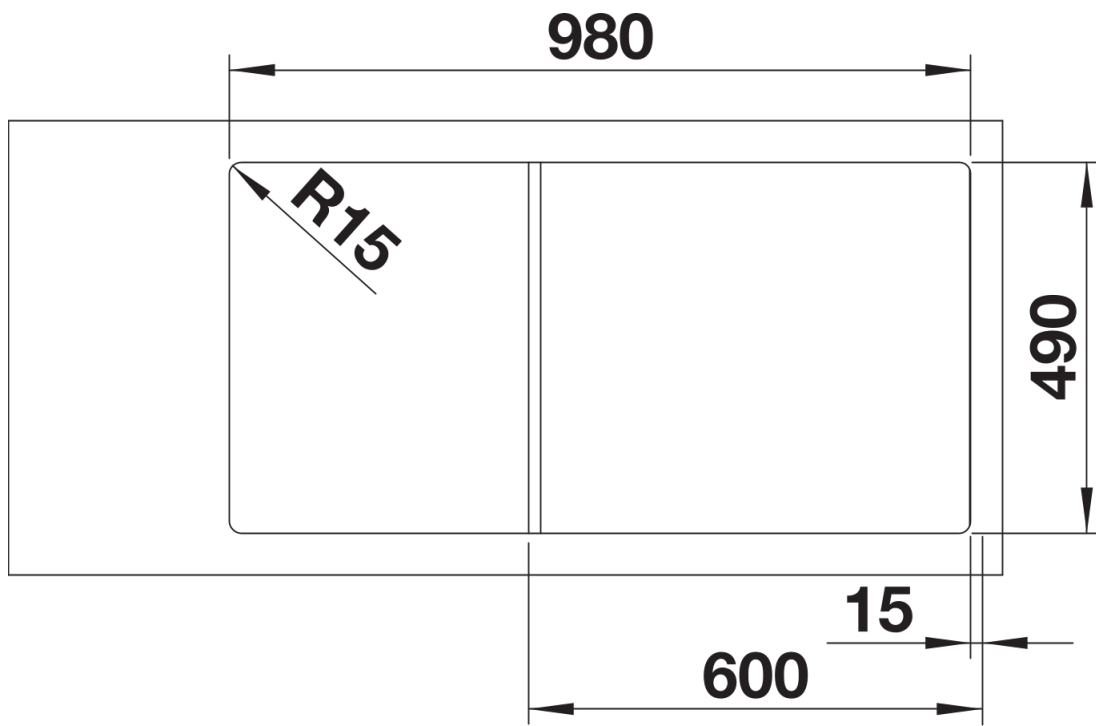

## Étendue des fournitures

---

Planche à découper en verre secuit blanc (234045), vidage compact avec bonde à panier Ø 90 mm inox InFino automatique Siphon 137 158 inclus

234045 - Planche à découper en verre sécurit blanc

## Détails

---

Vue de dessus

Découpe

Vue de face

Vue latérale