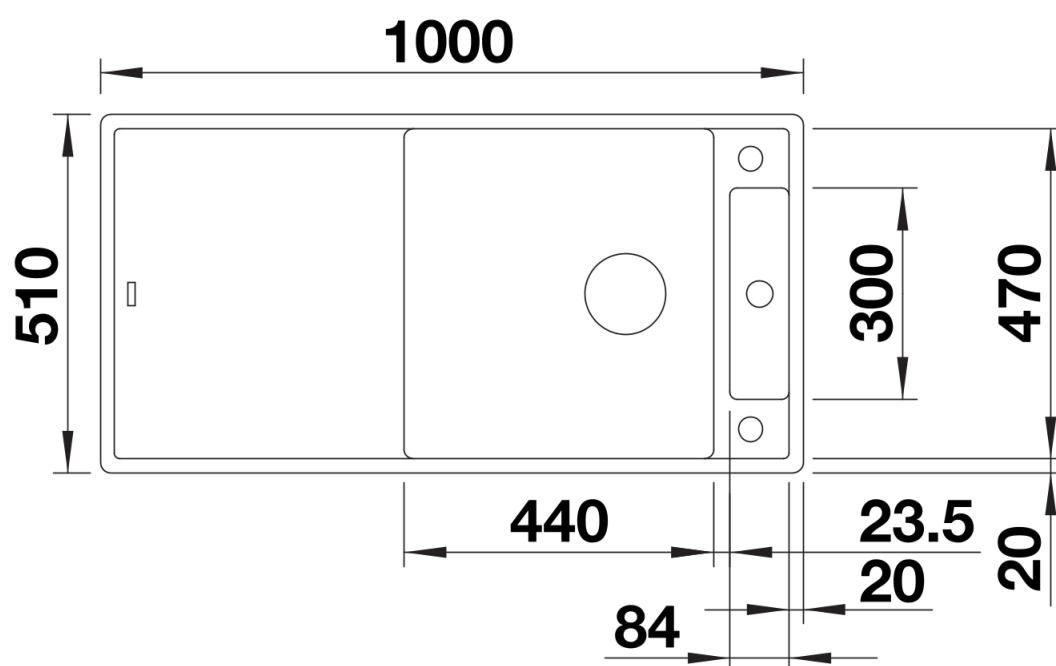

## Étendue des fournitures

---

Planche à découper en verre sécuît blanc (234045), vidage compact avec bonde à panier Ø 90 mm inox InFino automatique Siphon 137 158 inclus

234045 - Planche à découper en verre sécuît blanc

## Détails

---

Vue de dessus

Découpe

Vue de face

Vue latérale