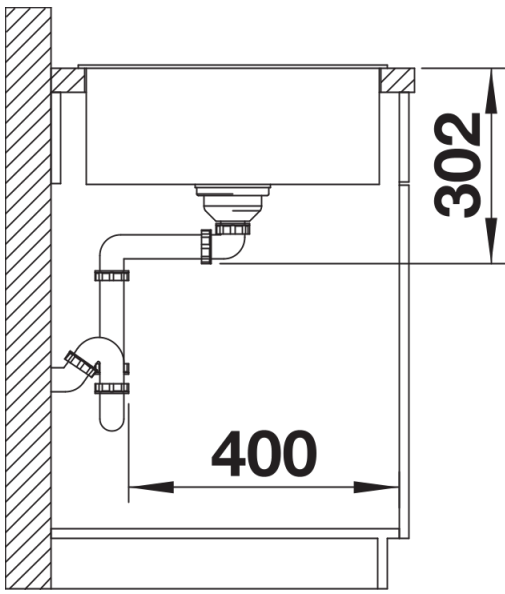

## Étendue des fournitures

---

Planche à découper en verre sécuît blanc (234045), vidage compact avec bonde à panier Ø 90 mm inox InFino automatique Siphon 137 158 inclus

234045 - Planche à découper en verre sécuît blanc

## Détails

---

Vue de dessus

Découpe

Vue de face

Vue latérale