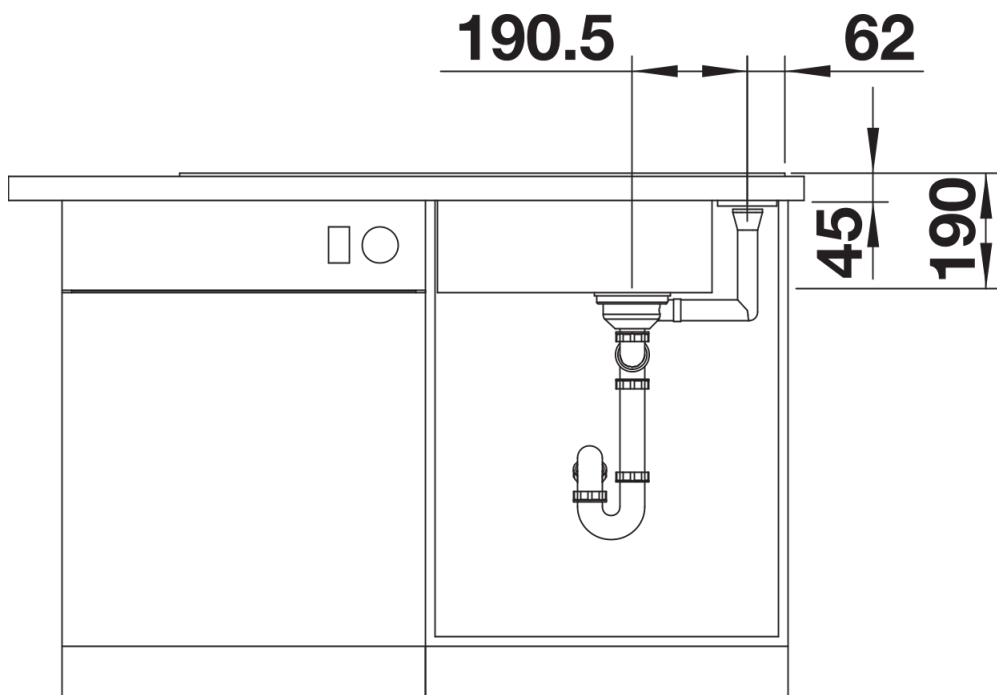

## Étendue des fournitures

---

Planche à découper en verre sécuît blanc (234045), vidage compact avec bonde à panier Ø 90 mm inox InFino automatique Siphon 137 158 inclus

234045 - Planche à découper en verre sécuît blanc

## Détails

---

Vue de dessus

Découpe

Vue de face

Vue latérale