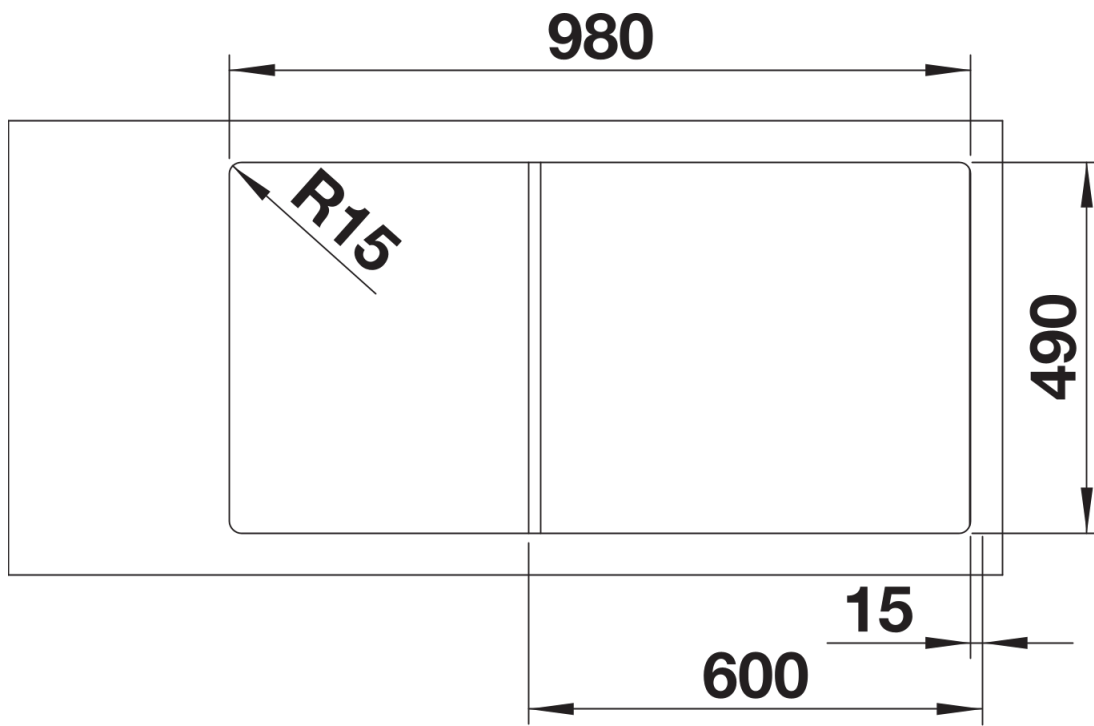

## Étendue des fournitures

---

Planche à découper en verre sécuît blanc (234045), vidage compact avec bonde à panier Ø 90 mm inox InFino automatique Siphon 137 158 inclus

234045 - Planche à découper en verre sécuît blanc

## Détails

---

Vue de dessus

Découpe

Vue de face

Vue latérale