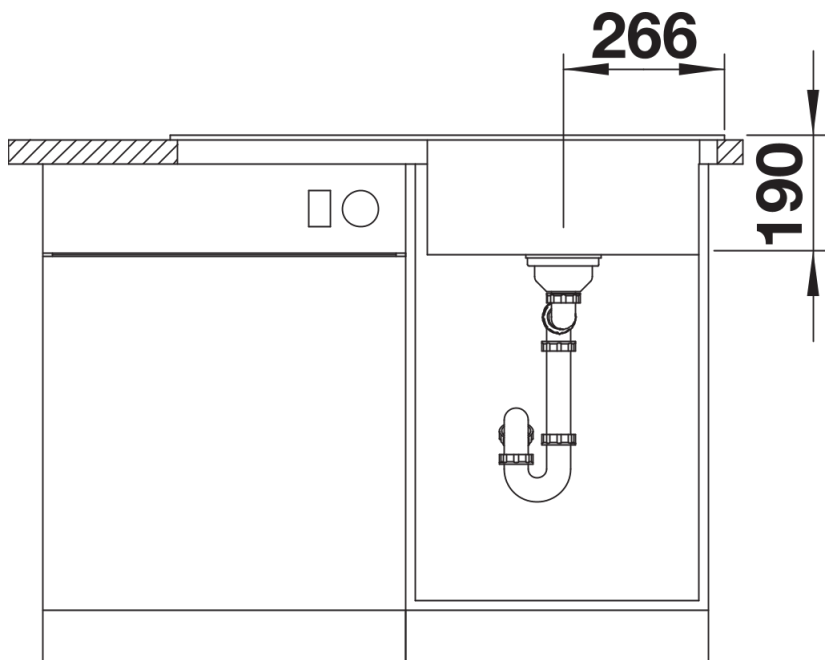

Fiches d'information sur le produit ZENAR 5 S

Référence de l'article 526046

Avantage

- Très grande cuve, égouttoir spacieux
- Plage de robinetterie continue, très spacieuse
- Ensemble fonctionnel avec une transition fluide des lignes jusqu'à l'égouttoir
- En option : Plaque à découper en verre ou en bois – coulissant sur toute la longueur de l'évier et vide-sauce positionnable librement dans la cuve
- Bord plat continu
- Trop-plein masqué C-overflow et système d'évacuation InFino - élégamment intégrés et faciles à entretenir
- Siphon inclus

Coloris

Coloris disponibles

noir
anthracite
gris rocher
gris volcan
blanc
blanc soft
tartufo
café

SILGRANIT noir

Informations de planification

- Découpe : 895 x 490 - R15

Étendue des fournitures

Vidage compact avec bonde à panier Ø 90 mm inox InFino automatique. Siphon 137 158 inclus

Détails

Vue de dessus

Découpe

Vue de face

Vue latérale