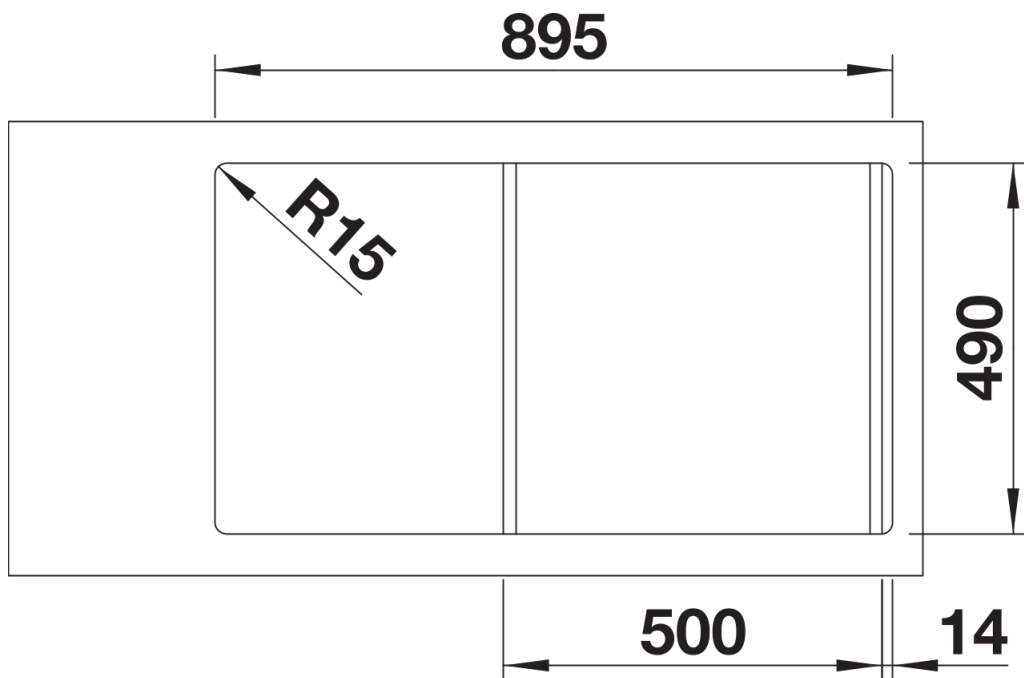

Fiches d'information sur le produit ZENAR 5 S

Référence de l'article 526046

Avantage

- Très grande cuve, égouttoir spacieux
- Plage de robinetterie continue, très spacieuse
- Ensemble fonctionnel avec une transition fluide des lignes jusqu'à l'égouttoir
- En option : Plaque à découper en verre ou en bois – coulissant sur toute la longueur de l'évier et vide-sauce positionnable librement dans la cuve
- Bord plat continu
- Trop-plein masqué C-overflow et système d'évacuation InFino - élégamment intégrés et faciles à entretenir
- Siphon inclus

Coloris

Coloris disponibles

noir
anthracite
gris rocher
gris volcan
blanc
blanc soft
tartufo
café

SILGRANIT noir

Informations de planification

- Découpe : 895 x 490 - R15

Étendue des fournitures

Vidage compact avec bonde à panier Ø 90 mm inox InFino automatique. Siphon 137 158 inclus

Détails

Vue de dessus

Découpe

Vue de face

Vue latérale