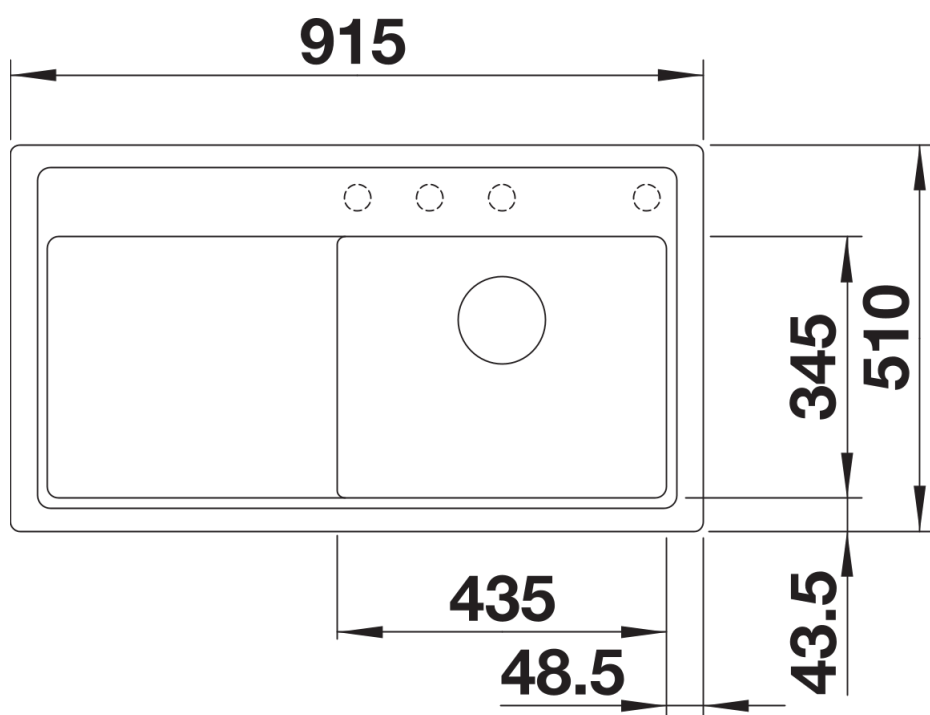

Fiches d'information sur le produit ZENAR 5 S

Référence de l'article 526046

Avantage

- Très grande cuve, égouttoir spacieux
- Plage de robinetterie continue, très spacieuse
- Ensemble fonctionnel avec une transition fluide des lignes jusqu'à l'égouttoir
- En option : Plaque à découper en verre ou en bois – coulissant sur toute la longueur de l'évier et vide-sauce positionnable librement dans la cuve
- Bord plat continu
- Trop-plein masqué C-overflow et système d'évacuation InFino - élégamment intégrés et faciles à entretenir
- Siphon inclus

Coloris

Coloris disponibles

noir
anthracite
gris rocher
gris volcan
blanc
blanc soft
tartufo
café

SILGRANIT noir

Informations de planification

- Découpe : 895 x 490 - R15

Étendue des fournitures

Vidage compact avec bonde à panier Ø 90 mm inox InFino automatique. Siphon 137 158 inclus

Détails

Vue de dessus

Découpe

Vue de face

Vue latérale