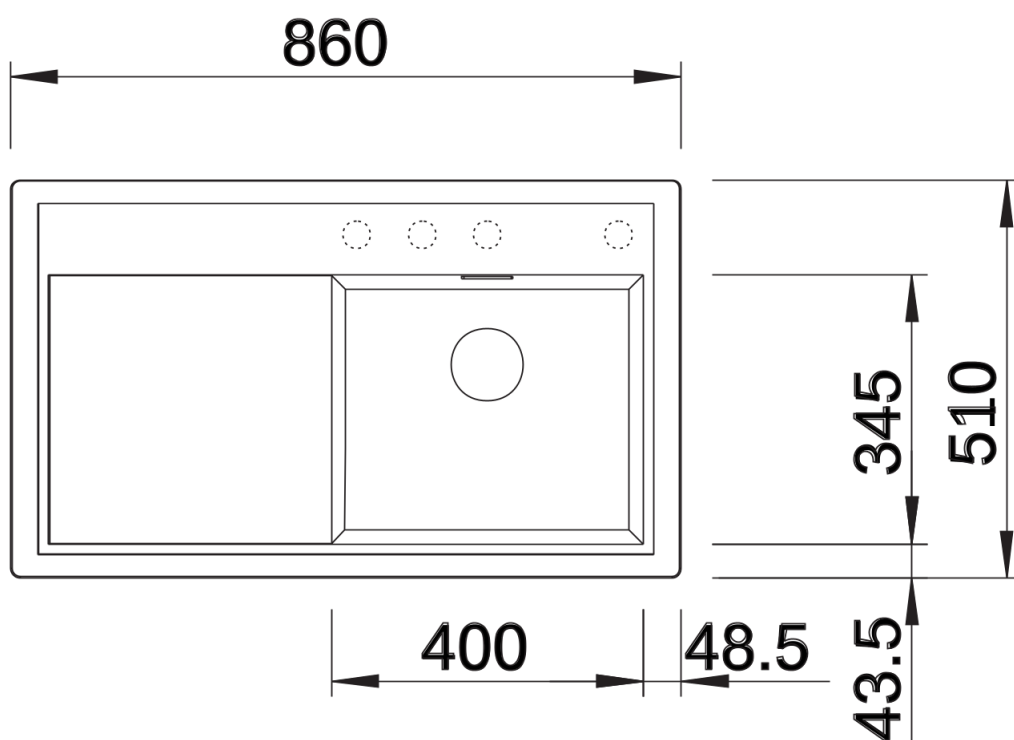

Fiches d'information sur le produit ZENAR 45 S

Référence de l'article 526034

Avantage

- Très grande cuve, égouttoir spacieux
- Plage de robinetterie unie, très spacieuse
- Plan fonctionnel formant une transition fluide vers l'égouttoir
- Bord plat continu
- Fonctions de haute qualité : le trop-plein masqué C-overflow et le système d'évacuation InFino - élégamment intégrés et très faciles à entretenir
- Egalement disponible en version encastrement à fleur
- Siphon inclus

Détails

Vue de dessus

Découpe

Vue de face

Vue latérale