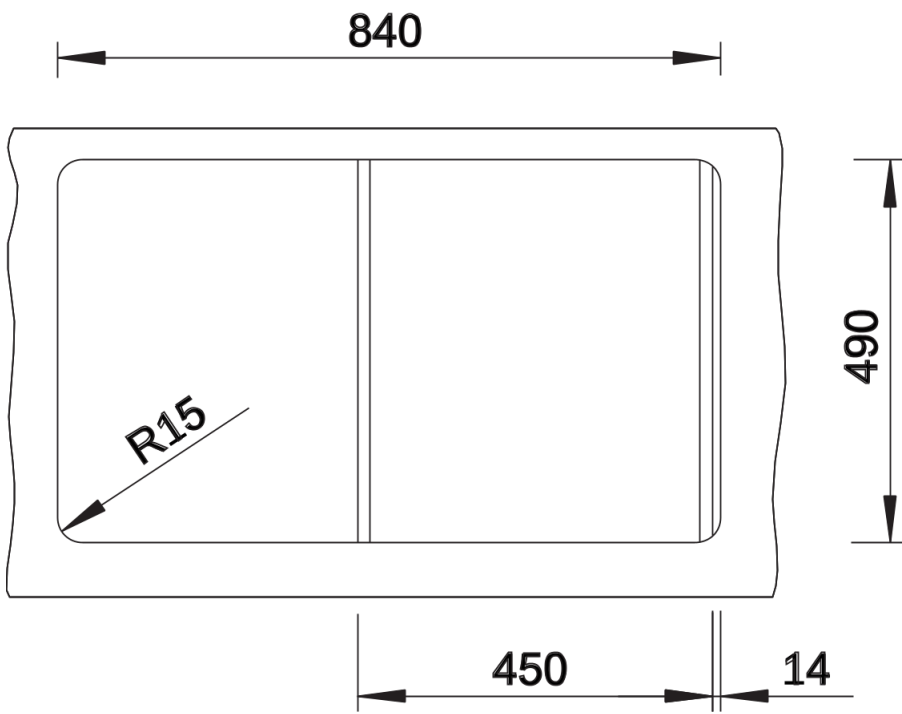

Fiches d'information sur le produit ZENAR 45 S

Référence de l'article 526034

Avantage

- Très grande cuve, égouttoir spacieux
- Plage de robinetterie unie, très spacieuse
- Plan fonctionnel formant une transition fluide vers l'égouttoir
- Bord plat continu
- Fonctions de haute qualité : le trop-plein masqué C-overflow et le système d'évacuation InFino - élégamment intégrés et très faciles à entretenir
- Egalement disponible en version encastrement à fleur
- Siphon inclus

Détails

Vue de dessus

Découpe

Vue de face

Vue latérale