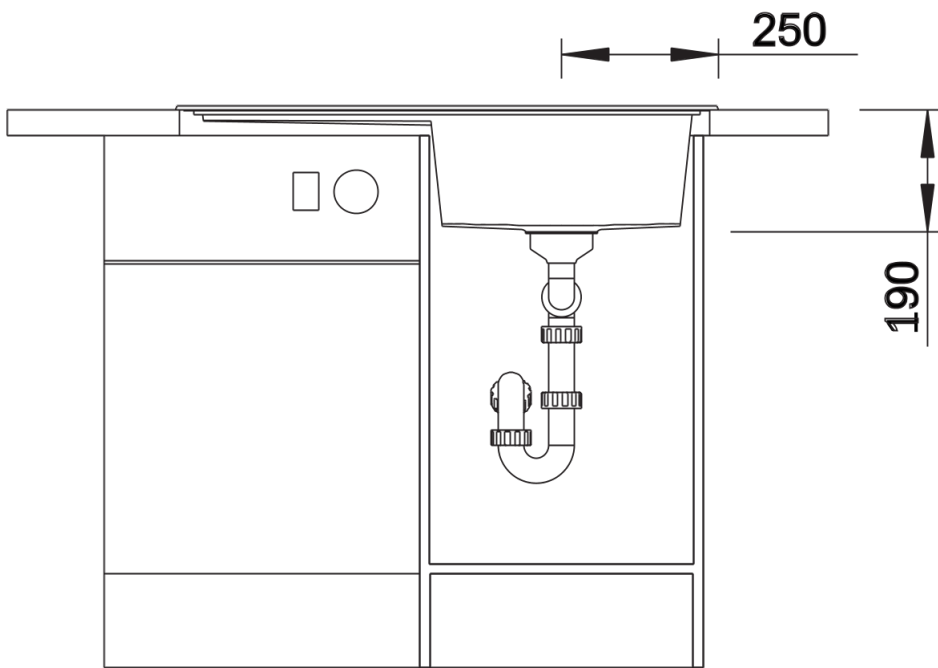

Fiches d'information sur le produit ZENAR 45 S

Référence de l'article 526034

Avantage

- Très grande cuve, égouttoir spacieux
- Plage de robinetterie unie, très spacieuse
- Plan fonctionnel formant une transition fluide vers l'égouttoir
- Bord plat continu
- Fonctions de haute qualité : le trop-plein masqué C-overflow et le système d'évacuation InFino - élégamment intégrés et très faciles à entretenir
- Egalement disponible en version encastrement à fleur
- Siphon inclus

Détails

Vue de dessus

Découpe

Vue de face

Vue latérale