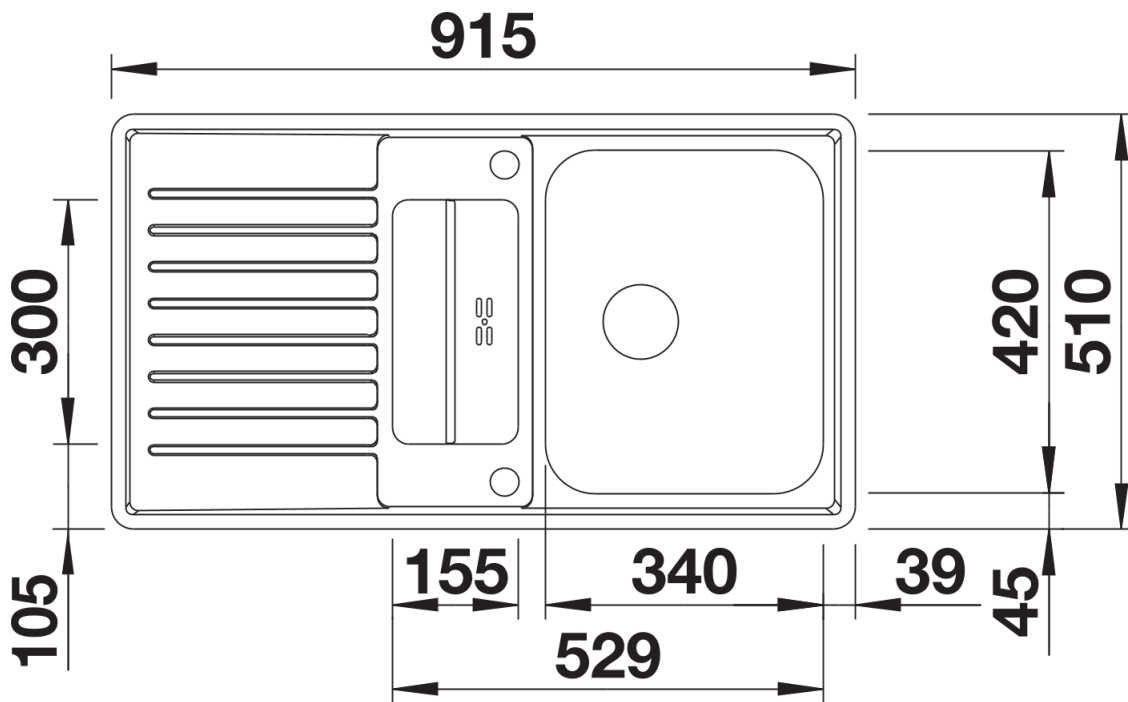

Fiches d'information sur le produit CLASSIC Pro 5 S-IF

Référence de l'article 523663

Avantage

- Un style intemporel et équilibré
- Bord plat IF pour un encastrement à fleur ou un montage par le dessus offrant un aspect quasi à fleur
- Cuve principale spacieuse
- Evier réversible
- Vide sauce pratique avec coupelle inox inclus
- Système d'évacuation InFino - élégamment intégré et facile à entretenir
- Evier percé
- Siphon inclus

Étendue des fournitures

Vide-sauce en inox (225 251), vidage compact avec bonde à panier Ø 90 mm inox InFino automatique Siphon 137 158 inclus

225251 - Vide-sauce en inox

Détails

Vue de dessus

Découpe

Vue de face

Vue latérale