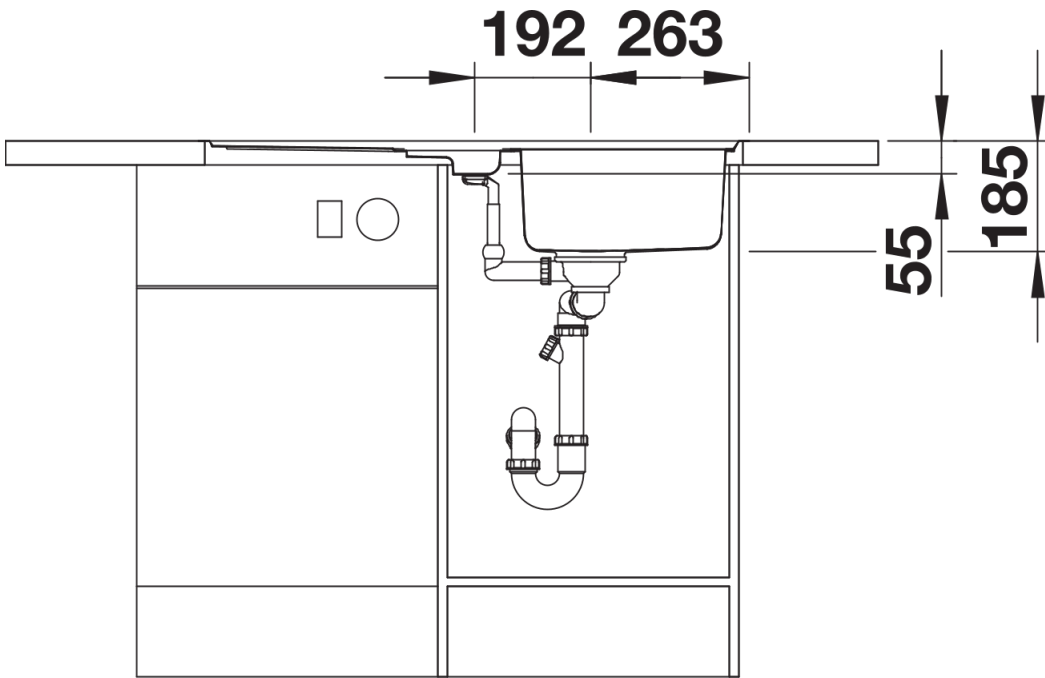

Fiches d'information sur le produit CLASSIC Pro 5 S-IF

Référence de l'article 523663

Avantage

- Un style intemporel et équilibré
- Bord plat IF pour un encastrement à fleur ou un montage par le dessus offrant un aspect quasi à fleur
- Cuve principale spacieuse
- Evier réversible
- Vide sauce pratique avec coupelle inox inclus
- Système d'évacuation InFino - élégamment intégré et facile à entretenir
- Evier percé
- Siphon inclus

Étendue des fournitures

Vide-sauce en inox (225 251), vidage compact avec bonde à panier Ø 90 mm inox InFino automatique Siphon 137 158 inclus

225251 - Vide-sauce en inox

Détails

Vue de dessus

Découpe

Vue de face