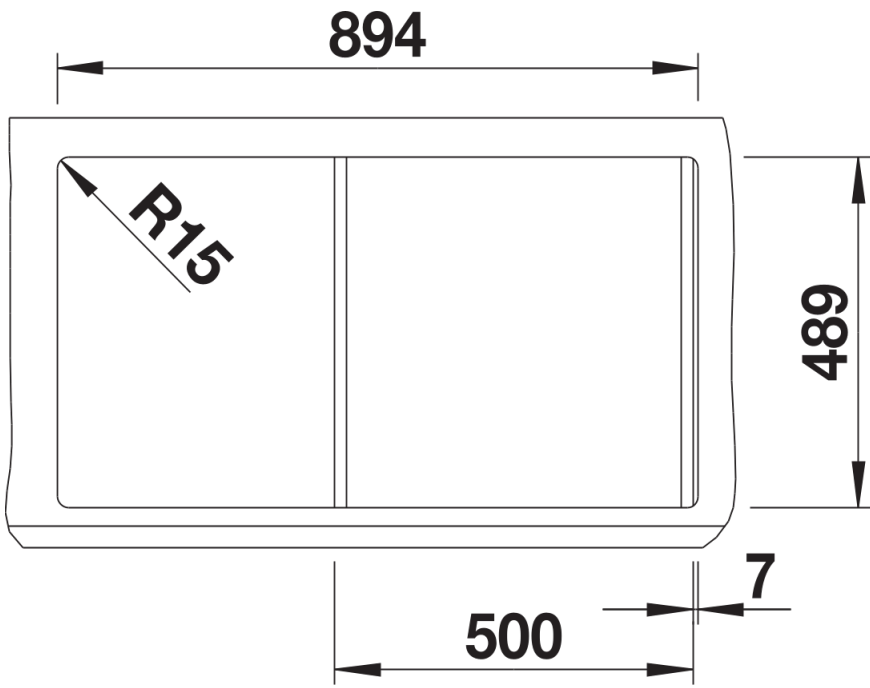

Étendue des fournitures

Vide-sauce en inox (225 251), vidage compact avec bonde à panier Ø 90 mm inox InFino automatique Siphon 137 158 inclus

225251 - Vide-sauce en inox

Détails

Vue de dessus

Découpe

Vue de face