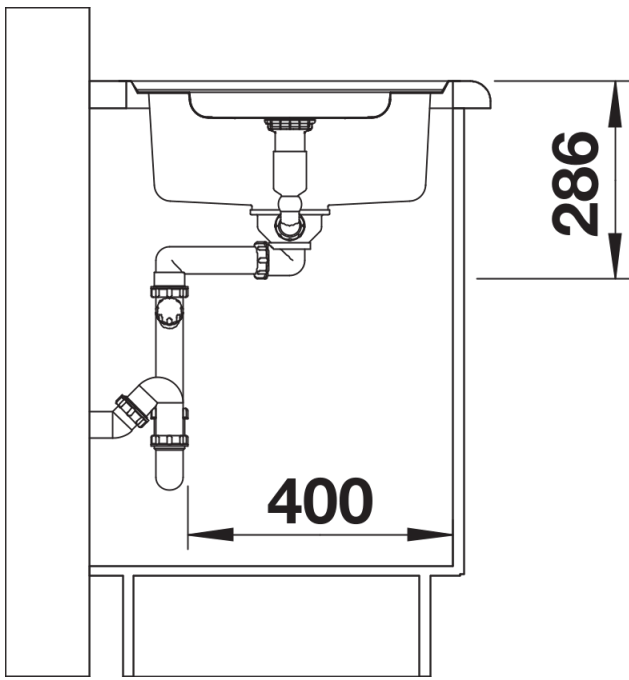

Étendue des fournitures

Vide-sauce en inox (225 251), vidage compact avec bonde à panier Ø 90 mm inox InFino automatique Siphon 137 158 inclus

225251 - Vide-sauce en inox

Détails

Vue de dessus

Découpe

Vue de face