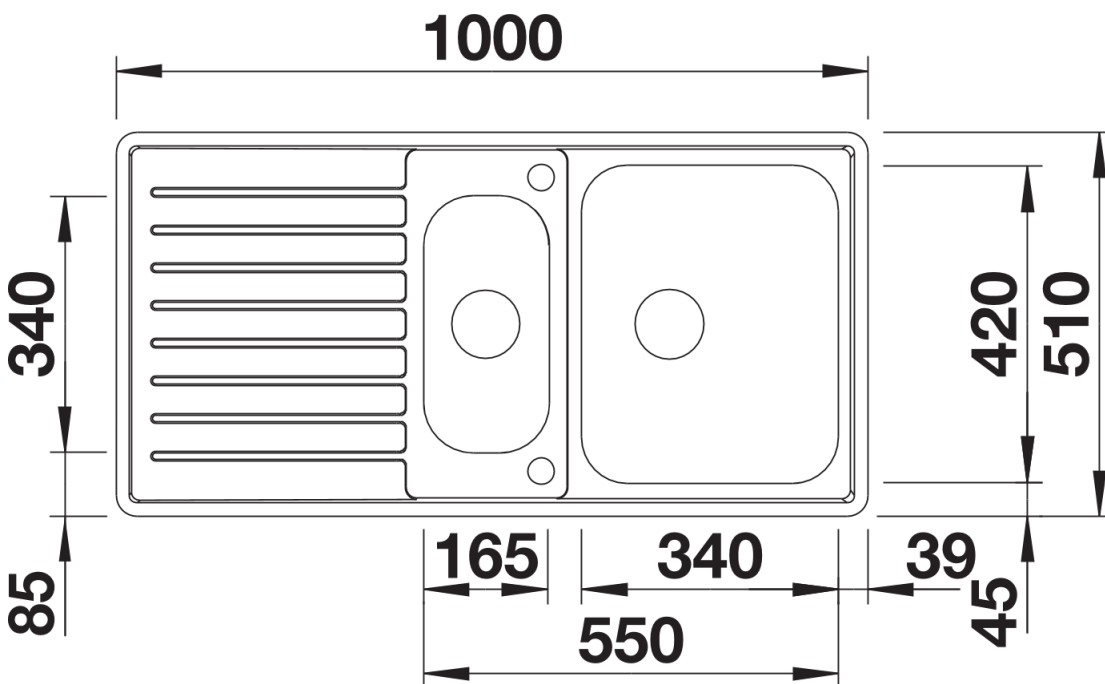

## Étendue des fournitures

---

Cuvette multi fonctions 225 253 garniture de vidage avec tuyau à encombrement réduit bonde à panier inox Ø 90 mm automatique InFino pour la grande cuve et Ø 90 mm manuelle inox principale InFino pour la cuve complémentaire Siphon référence 137 158 inclus

## Détails

---

Vue de dessus

Découpe

Vue de face

Vue latérale