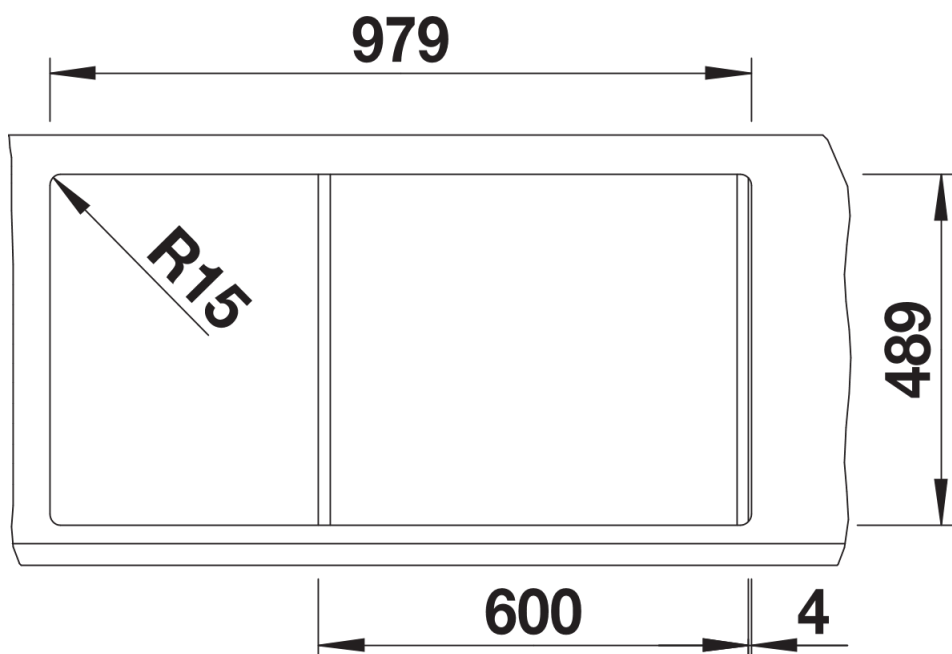

## Étendue des fournitures

---

Cuvette multi fonctions 225 253 garniture de vidage avec tuyau à encombrement réduit bonde à panier inox Ø 90 mm automatique InFino pour la grande cuve et Ø 90 mm manuelle inox principale InFino pour la cuve complémentaire Siphon référence 137 158 inclus

## Détails

---

Vue de dessus

Découpe

Vue de face

Vue latérale