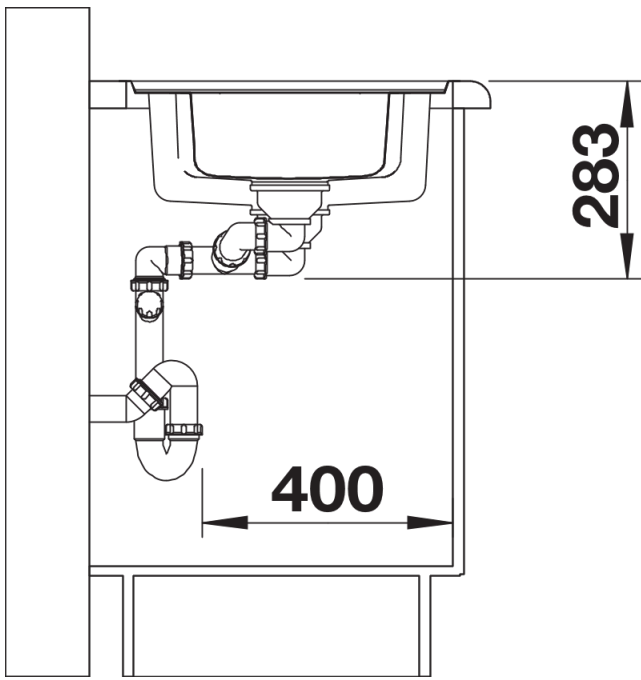

## Étendue des fournitures

---

Cuvette multi fonctions 225 253 garniture de vidage avec tuyau à encombrement réduit bonde à panier inox Ø 90 mm automatique InFino pour la grande cuve et Ø 90 mm manuelle inox principale InFino pour la cuve complémentaire Siphon référence 137 158 inclus

## Détails

---

Vue de dessus

Découpe

Vue de face

Vue latérale