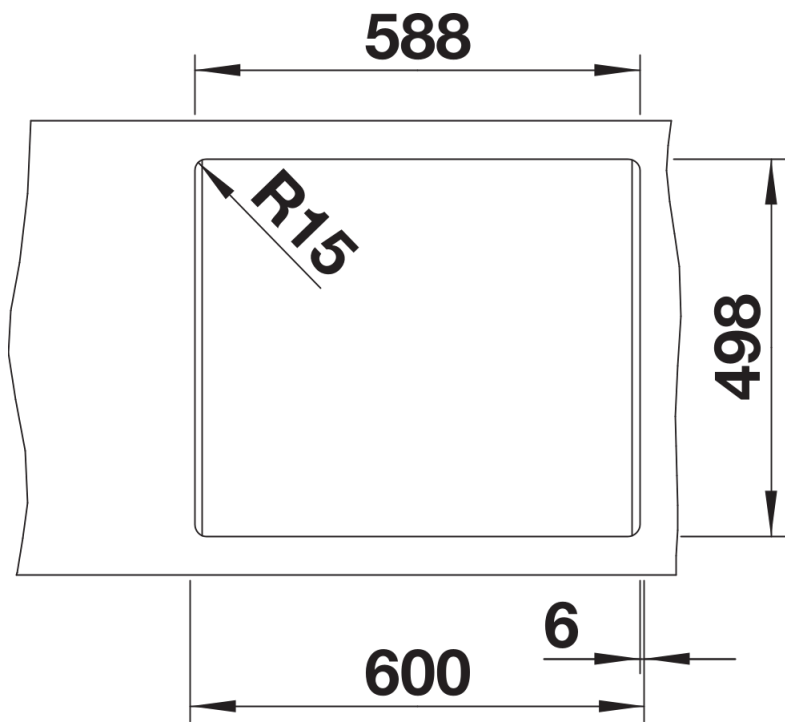

Termék adatlapja ETAGON 6

Cikkszám 525889

Előnyök

- Tágas, többszintes medence extra funkcionalitással
- Az integrált lépcső újabb funkcionális szintet hoz létre
- Praktikus rendszerkonceptió sokoldalú ETAGON sínekkel
- Kiváló minőség, rejtett C-overflow túlfolyóval és InFino szűrőkosárral – elegáns illeszkedés és könnyű tisztíthatóság
- Beépítés felülről, elegáns, alacsony peremmel és egybefüggő csaptelepsávvval

Színek

Kapható színek:

- fekete
- antracit
- palaszürke
- vulkánszürke
- alumetál
- fehér
- törtfehér
- tartufo
- káv

SILGRANIT fekete

Szállítmány tartalma

- 2 db ETAGON sín rozsdamentes acélból
- lefolyógarnitúra helytakarékos csővel
- 3 ½"-es InFino szűrőkosárral és lefolyó-távműködtetővel (húzógomb)

234164 - ETAGON sín

Részletek

Felülnézet

Kivágás

Előnézet

Oldalnézet