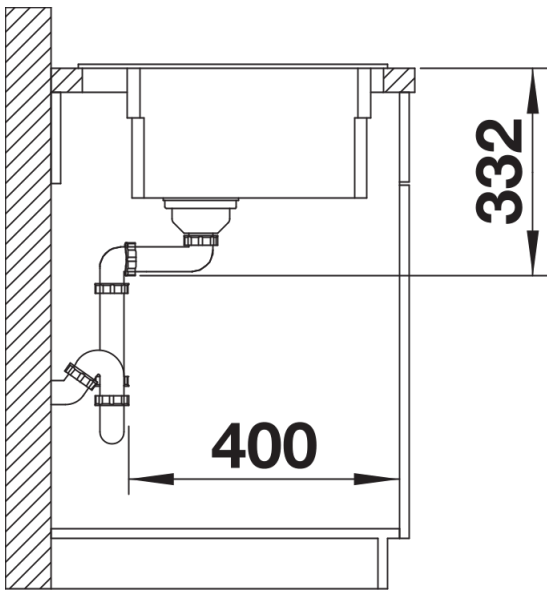

Termék adatlapja ETAGON 6

Cikkszám 525889

Előnyök

- Tágas, többszintes medence extra funkcionalitással
- Az integrált lépcső újabb funkcionális szintet hoz létre
- Praktikus rendszerkonceptió sokoldalú ETAGON sínekkel
- Kiváló minőség, rejtett C-overflow túlfolyóval és InFino szűrőkosárral – elegáns illeszkedés és könnyű tisztíthatóság
- Beépítés felülről, elegáns, alacsony peremmel és egybefüggő csaptelepsávvval

234164 - ETAGON sín

Részletek

Felülnézet

Kivágás

Előnézet

Oldalnézet