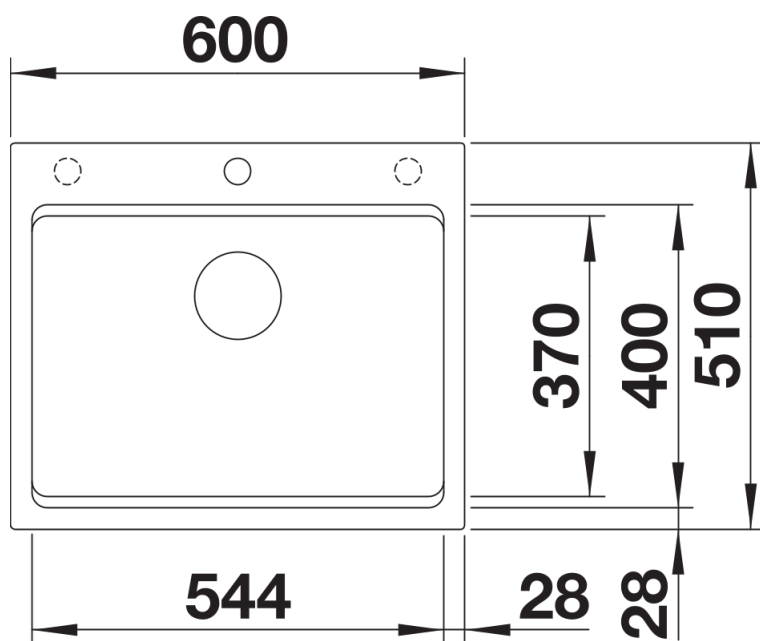

Termék adatlapja ETAGON 6

Cikkszám 525889

Előnyök

- Tágas, többszintes medence extra funkcionalitással
- Az integrált lépcső újabb funkcionális szintet hoz létre
- Praktikus rendszerkonceptió sokoldalú ETAGON sínekkel
- Kiváló minőség, rejtett C-overflow túlfolyóval és InFino szűrőkosárral – elegáns illeszkedés és könnyű tisztíthatóság
- Beépítés felülről, elegáns, alacsony peremmel és egybefüggő csaptelepsávvval

Színek

Kapható színek:

- fekete
- antracit
- palaszürke
- vulkánszürke
- alumetál
- fehér
- törtfehér
- tartufo
- káv

SILGRANIT fekete

Szállítmány tartalma

- 2 db ETAGON sín rozsdamentes acélból
- lefolyógarnitúra helytakarékos csővel
- 3 ½"-es InFino szűrőkosárral és lefolyó-távműködtetővel (húzógomb)

234164 - ETAGON sín

Részletek

Felülnézet

Kivágás

Előnézet

Oldalnézet