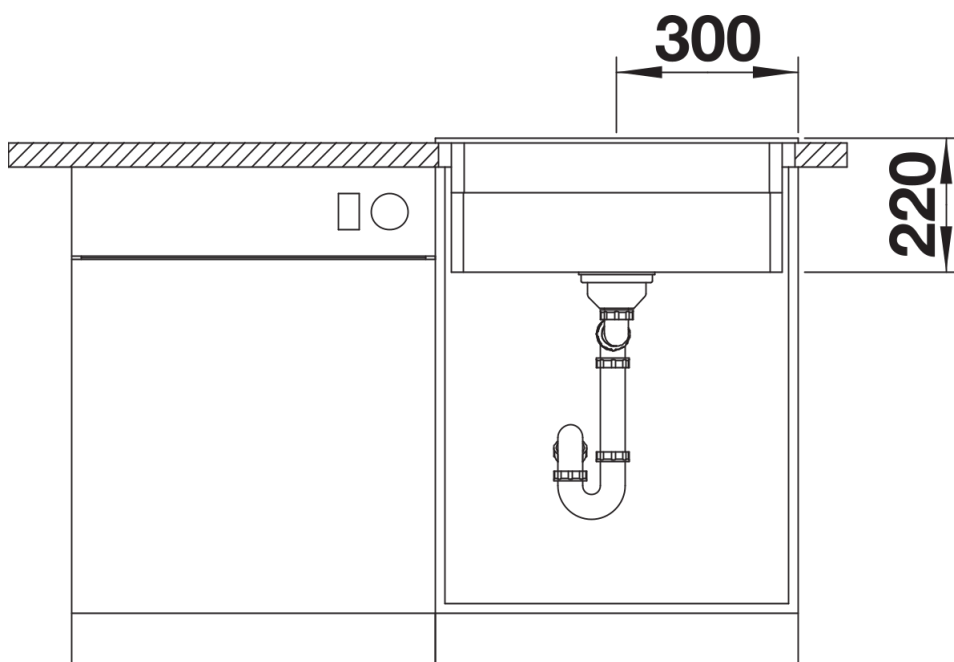

Termék adatlapja ETAGON 6

Cikkszám 525889

Előnyök

- Tágas, többszintes medence extra funkcionalitással
- Az integrált lépcső újabb funkcionális szintet hoz létre
- Praktikus rendszerkonceptió sokoldalú ETAGON sínekkel
- Kiváló minőség, rejtett C-overflow túlfolyóval és InFino szűrőkosárral – elegáns illeszkedés és könnyű tisztíthatóság
- Beépítés felülről, elegáns, alacsony peremmel és egybefüggő csaptelepsávvval

Színek

Kapható színek:

- fekete
- antracit
- palaszürke
- vulkánszürke
- alumetál
- fehér
- törtfehér
- tartufo
- káv

SILGRANIT fekete

Szállítmány tartalma

- 2 db ETAGON sín rozsdamentes acélból
- lefolyógarnitúra helytakarékos csővel
- 3 ½"-es InFino szűrőkosárral és lefolyó-távműködtetővel (húzógomb)

234164 - ETAGON sín

Részletek

Felülnézet

Kivágás

Előnézet

Oldalnézet