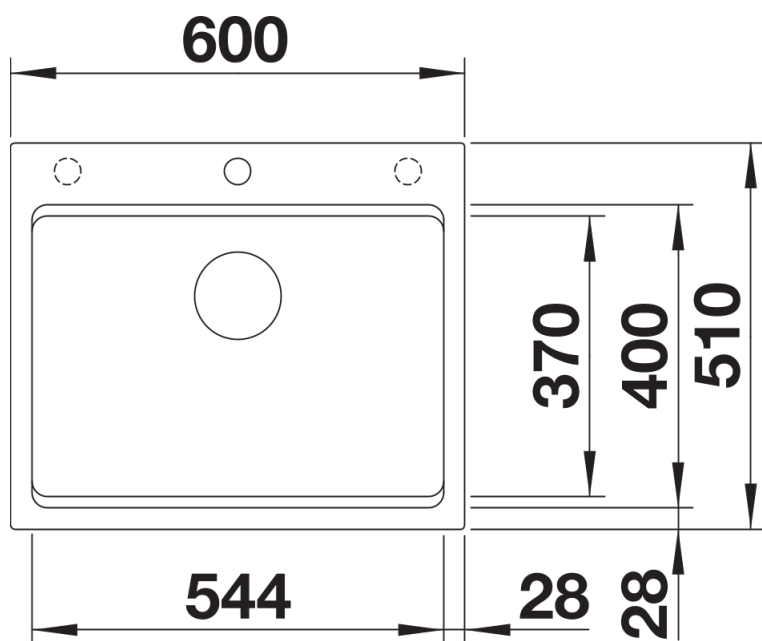

tartufo

káv

SILGRANIT fekete

Szállítmány tartalma

- 2 db ETAGON sín rozsdamentes acélból
- lefolyógarnitúra helytakarékos csővel
- 3 ½"-os InFino szűrőkosár

234164 - 2 x ETAGON sín

Részletek

Felülnézet

Kivágás

Előnézet

Oldalnézet