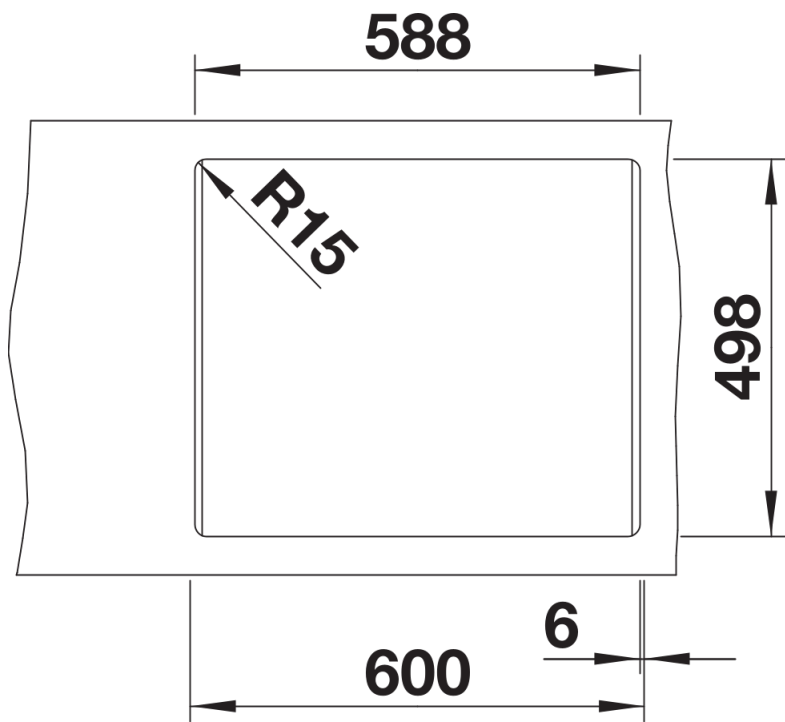

Termék adatlapja ETAGON 6

Cikkszám 525890

Előnyök

- Tágas, többszintes medence extra funkcionalitással
- Az integrált lépcső újabb funkcionális szintet hoz létre
- Praktikus rendszerkoncepció sokoldalú ETAGON sínekkel
- Kiváló minőség, rejtett C-overflow túlfolyóval és InFino szűrőkosárral – elegáns illeszkedés és könnyű tisztíthatóság
- Beépítés felülről, elegáns, alacsony peremmel és egybefüggő csaptelepsávvval

tartufo

káv

SILGRANIT fekete

Szállítmány tartalma

- 2 db ETAGON sín rozsdamentes acélból
- lefolyógarnitúra helytakarékos csővel
- 3 ½"-os InFino szűrőkosár

234164 - 2 x ETAGON sín

Részletek

Felülnézet