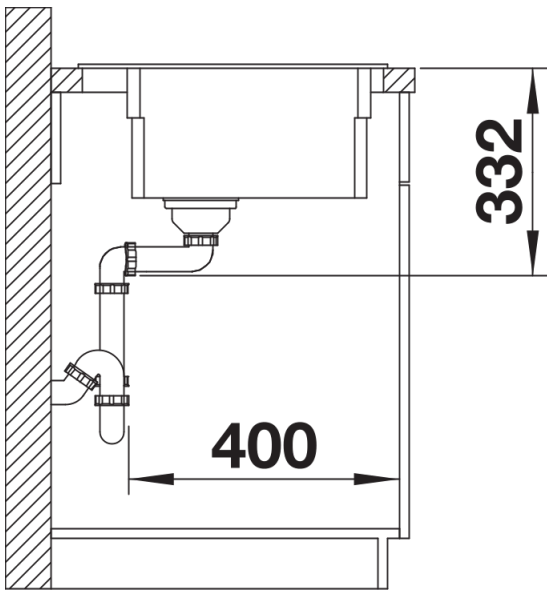

Termék adatlapja ETAGON 6

Cikkszám 525890

Előnyök

- Tágas, többszintes medence extra funkcionalitással
- Az integrált lépcső újabb funkcionális szintet hoz létre
- Praktikus rendszerkoncepció sokoldalú ETAGON sínekkel
- Kiváló minőség, rejtett C-overflow túlfolyóval és InFino szűrőkosárral – elegáns illeszkedés és könnyű tisztíthatóság
- Beépítés felülről, elegáns, alacsony peremmel és egybefüggő csaptelepsávvval

tartufo

káv

SILGRANIT fekete

Szállítmány tartalma

- 2 db ETAGON sín rozsdamentes acélból
- lefolyógarnitúra helytakarékos csővel
- 3 ½"-os InFino szűrőkosár

234164 - 2 x ETAGON sín

Részletek

Felülnézet

Kivágás

Előnézet

Oldalnézet