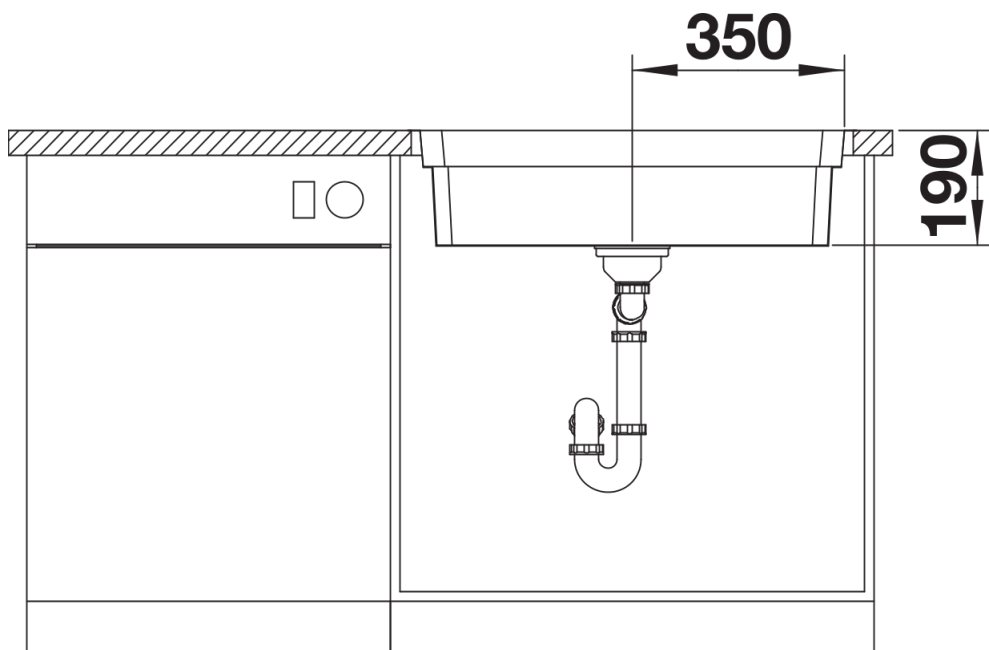

## Szállítmány tartalma

---

- 2 db ETAGON sín rozsdamentes acélból
- lefolyógarnitúra helytakarékos csővel
- 3 ½"-os InFino szűrőkosár
- rögzítőkészlet

234164 - 2 x ETAGON sín

## Részletek

---

Felülnézet

Kivágás

Előnézet

Oldalnézet