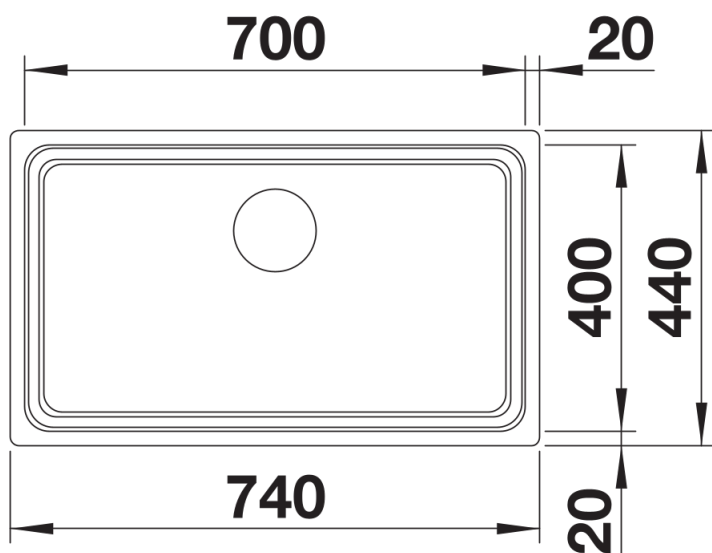

Tervezési információk

- Konyhai csapterlep, lefolyó-távműködtető vagy a mosogatószer-adagoló laminált munkapultba történő beépítéséhez rugalmas tömítőszalag szükséges.

Szállítmány tartalma

- 2 db ETAGON sín rozsdamentes acélból
- lefolyógarnitúra helytakarékos csővel
- 3 ½"-os InFino szűrőkosár
- rögzítőkészlet

234164 - 2 x ETAGON sín

Részletek

Felülnézet