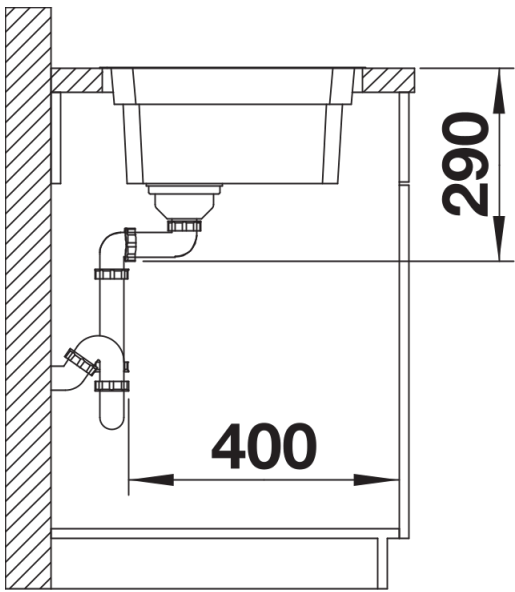

## Tervezési információk

---

- Konyhai csapterlep, lefolyó-távműködtető vagy a mosogatószer-adagoló laminált munkapultba történő beépítéséhez rugalmas tömítőszalag szükséges.

## Szállítmány tartalma

---

- 2 db ETAGON sín rozsdamentes acélból
- lefolyógarnitúra helytakarékos csővel
- 3 ½"-os InFino szűrőkosár
- rögzítőkészlet

234164 - 2 x ETAGON sín

## Részletek

---

Felülnézet

Kivágás

Előnézet

Oldalnézet