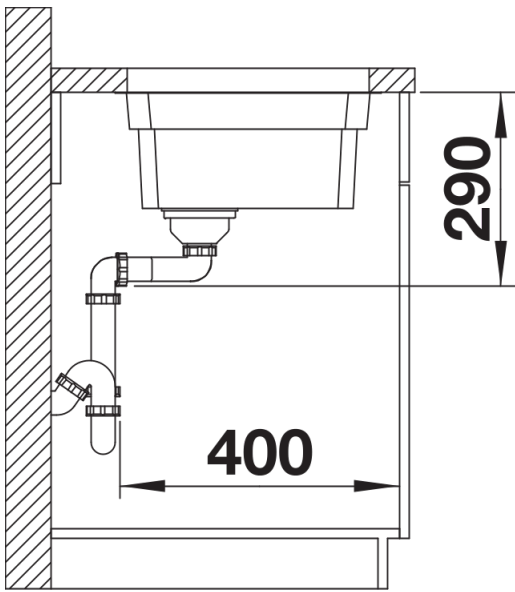

Szállítmány tartalma

- 2 db ETAGON sín rozsdamentes acélból
- lefolyógarnitúra helytakarékos csővel
- 3 ½"-os InFino szűrőkosár
- rögzítőkészlet

234164 - 2 x ETAGON sín

Részletek

Felülnézet

Kivágás

Előlnézet