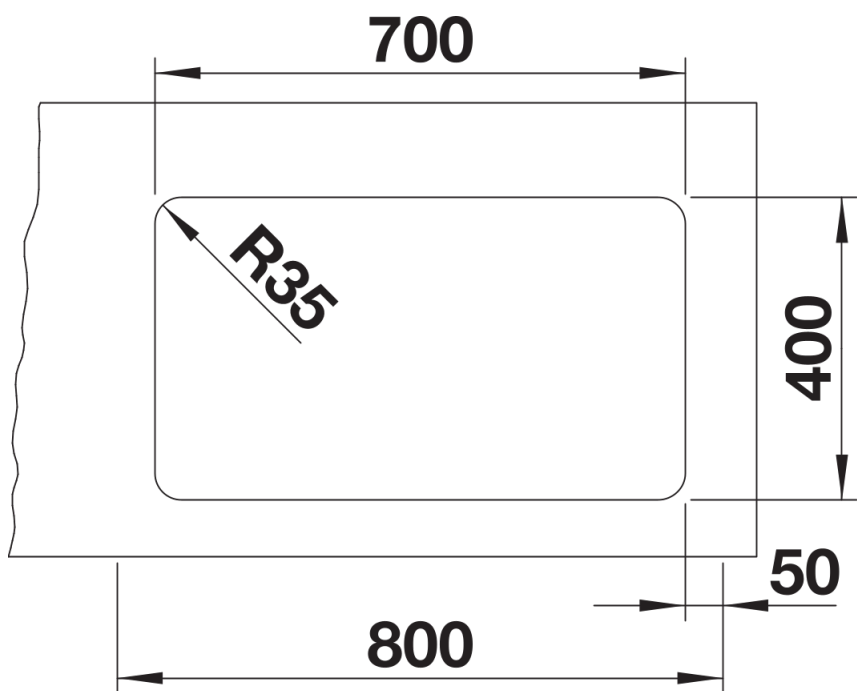

Termék adatlapja ETAGON 700-U

Cikkszám 524270

Előnyök

- Tágas, többszintes medence extra funkcionalitással
- Az integrált lépcső újabb funkcionális szintet hoz létre
- Praktikus rendszerkonceptió sokoldalú ETAGON sínekkel
- Kiváló minőség, rejtett C-overflow túlfolyóval és InFino szűrőkosárral – elegáns illeszkedés és könnyű tisztíthatóság

Szállítmány tartalma

- 2 db ETAGON sín rozsdamentes acélból
- lefolyógarnitúra helytakarékos csővel
- 3 ½"-os InFino szűrőkosár
- rögzítőkészlet

234164 - 2 x ETAGON sín

Részletek

Felülnézet

Kivágás

Előlnézet

Oldalnézet