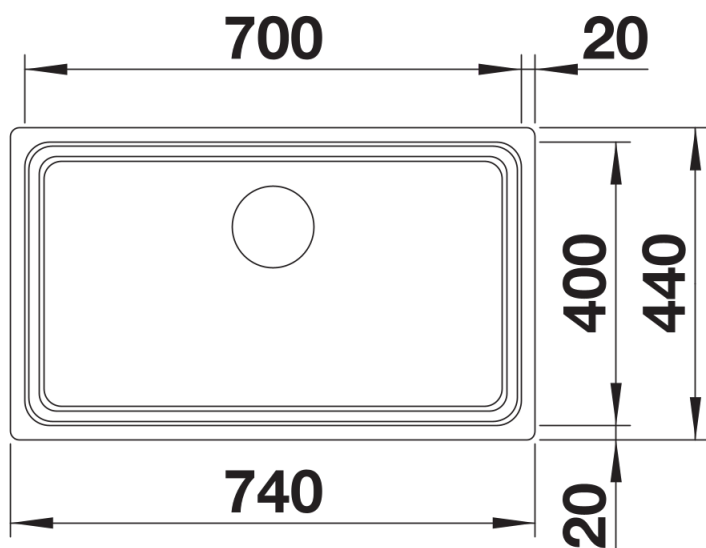

Termék adatlapja ETAGON 700-U

Cikkszám 524270

Előnyök

- Tágas, többszintes medence extra funkcionalitással
- Az integrált lépcső újabb funkcionális szintet hoz létre
- Praktikus rendszerkonceptió sokoldalú ETAGON sínekkel
- Kiváló minőség, rejtett C-overflow túlfolyóval és InFino szűrőkosárral – elegáns illeszkedés és könnyű tisztíthatóság

Szállítmány tartalma

- 2 db ETAGON sín rozsdamentes acélból
- lefolyógarnitúra helytakarékos csővel
- 3 ½"-os InFino szűrőkosár
- rögzítőkészlet

234164 - 2 x ETAGON sín

Részletek

Felülnézet

Kivágás

Előlnézet