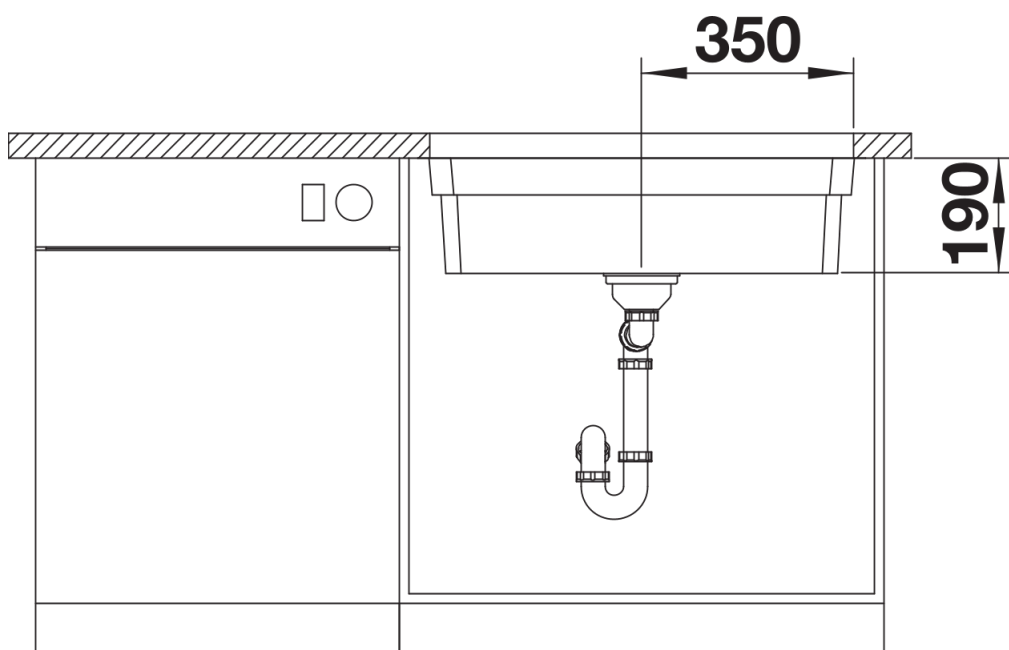

Termék adatlapja ETAGON 700-U

Cikkszám 524270

Előnyök

- Tágas, többszintes medence extra funkcionalitással
- Az integrált lépcső újabb funkcionális szintet hoz létre
- Praktikus rendszerkonceptió sokoldalú ETAGON sínekkel
- Kiváló minőség, rejtett C-overflow túlfolyóval és InFino szűrőkosárral – elegáns illeszkedés és könnyű tisztíthatóság

Szállítmány tartalma

- 2 db ETAGON sín rozsdamentes acélból
- lefolyógarnitúra helytakarékos csővel
- 3 ½"-os InFino szűrőkosár
- rögzítőkészlet

234164 - 2 x ETAGON sín

Részletek

Felülnézet

Kivágás

Előlnézet