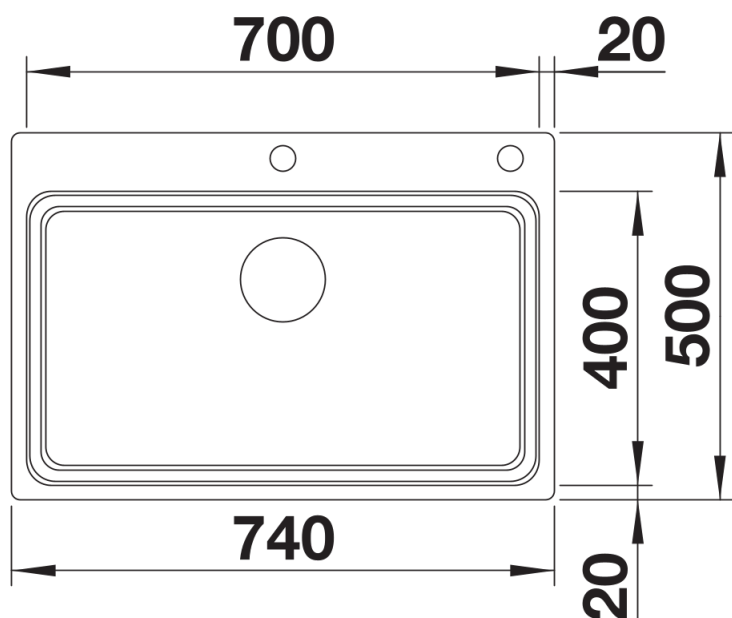

Termék adatlapja ETAGON 700-IF/A

Cikkszám 524274

Előnyök

- Nagyméretű medence beépített lépcsővel a még jobb kihasználtságért
- Az integrált lépcső újabb funkcionális szintet hoz létre
- Praktikus rendszerkonceptió a sokoldalú ETAGON sínekkel
- Kiváló minőség, rejtett C-overflow túlfolyóval és InFino szűrőkosárral – elegáns illeszkedés és könnyű tisztíthatóság

Tervezési információk

- További furat készíthető, ezeket egy erre szakosodott cégnek kell elvégeznie.

Szállítmány tartalma

- 2 db ETAGON sín rozsdamentes acélból
- lefolyógarnitúra helytakarékos csővel
- 3 ½"-es InFino szűrőkosárral és lefolyó-távműködtetővel (húzógomb)
- rögzítőkészlet

234164 - ETAGON sín

Részletek

Felülnézet

Kivágás

Előnézet

Oldalnézet