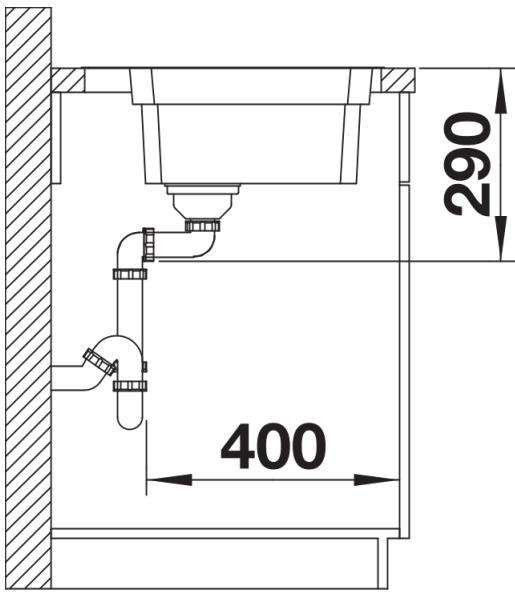

Tervezési információk

- További furat készíthető, ezeket egy erre szakosodott cégnek kell elvégeznie.

Szállítmány tartalma

- 2 db ETAGON sín rozsdamentes acélból
- lefolyógarnitúra helytakarékos csővel
- 3 ½"-es InFino szűrőkosárral és lefolyó-távműködtetővel (húzógomb)
- rögzítőkészlet

234164 - ETAGON sín

Részletek

Felülnézet

Kivágás

Előnézet

Oldalnézet