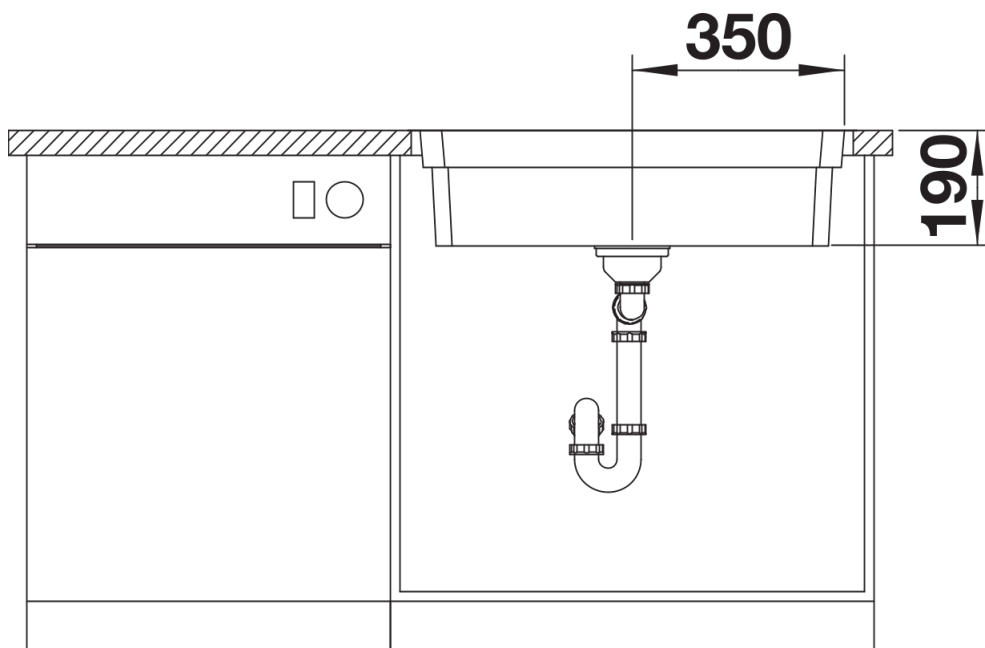

Termék adatlapja ETAGON 700-IF/A

Cikkszám 524274

Előnyök

- Nagyméretű medence beépített lépcsővel a még jobb kihasználtságért
- Az integrált lépcső újabb funkcionális szintet hoz létre
- Praktikus rendszerkonceptió a sokoldalú ETAGON sínekkel
- Kiváló minőség, rejtett C-overflow túlfolyóval és InFino szűrőkosárral – elegáns illeszkedés és könnyű tisztíthatóság

Tervezési információk

- További furat készíthető, ezeket egy erre szakosodott cégnek kell elvégeznie.

Szállítmány tartalma

- 2 db ETAGON sín rozsdamentes acélból
- lefolyógarnitúra helytakarékos csővel
- 3 ½"-es InFino szűrőkosárral és lefolyó-távműködtetővel (húzógomb)
- rögzítőkészlet

234164 - ETAGON sín

Részletek

Felülnézet

Kivágás

Előnézet

Oldalnézet