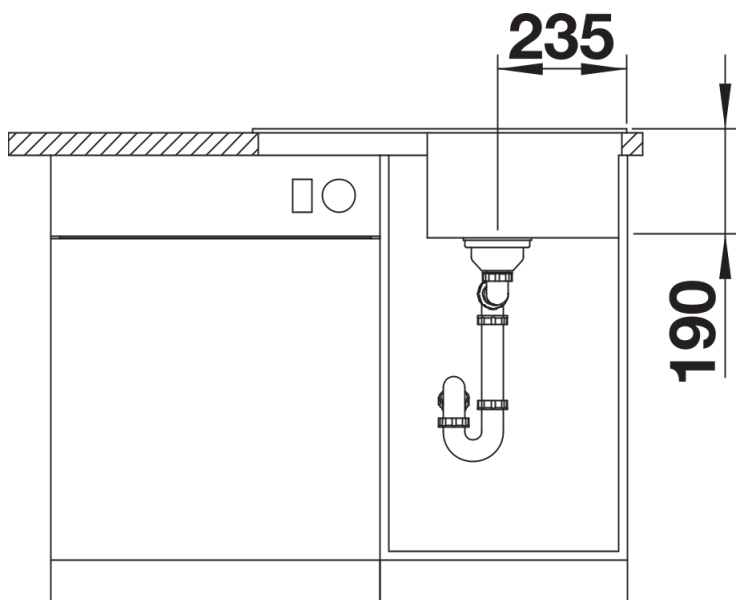

Termék adatlapja ZIA 45 S Compact

Cikkszám 526009

Előnyök

- Modern design letisztult vonalakkal
- Egyenes külső vonalak, hangsúlyos, keskeny kerettel
- A jellegzetes csaptelepsáv keretként megnöveli a csepegtetőfelületet
- Klasszikus medence elrendezés, elforgatva is beépíthető

SILGRANIT fekete

Szállítmány tartalma

- lefolyógarnitúra helytakarékos csővel
- 3 ½"-os szűrőkosárral

Részletek

Felülnézet

Kivágás

Előlnézet

Oldalnézet