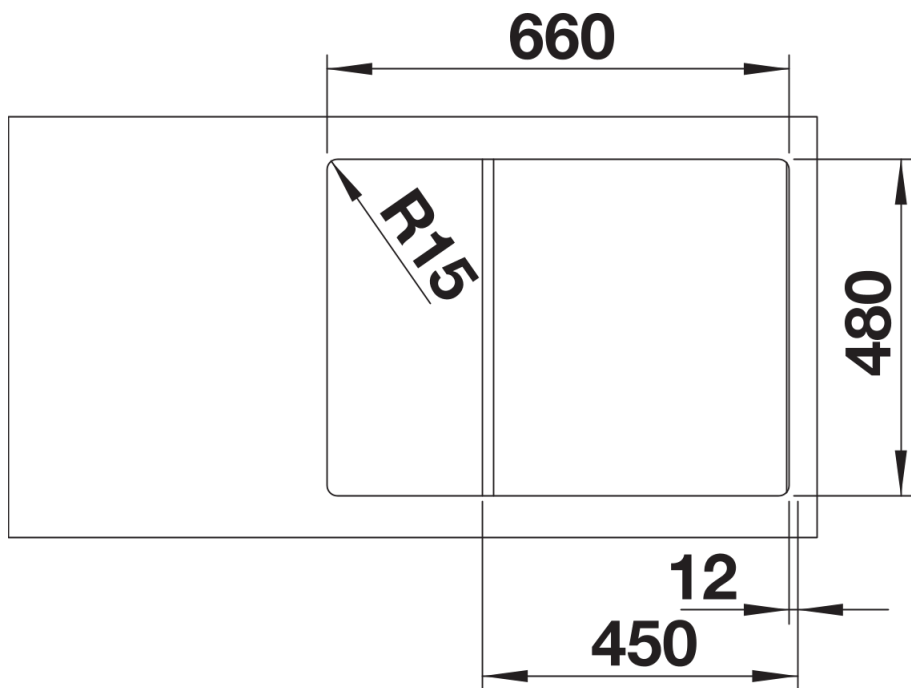

Termék adatlapja ZIA 45 S Compact

Cikkszám 526009

Előnyök

- Modern design letisztult vonalakkal
- Egyenes külső vonalak, hangsúlyos, keskeny kerettel
- A jellegzetes csaptelepsáv keretként megnöveli a csepegtetőfelületet
- Klasszikus medence elrendezés, elforgatva is beépíthető

SILGRANIT fekete

Szállítmány tartalma

- lefolyógarnitúra helytakarékos csővel
- 3 ½"-os szűrőkosárral

Részletek

Felülnézet

Kivágás

Előlnézet

Oldalnézet