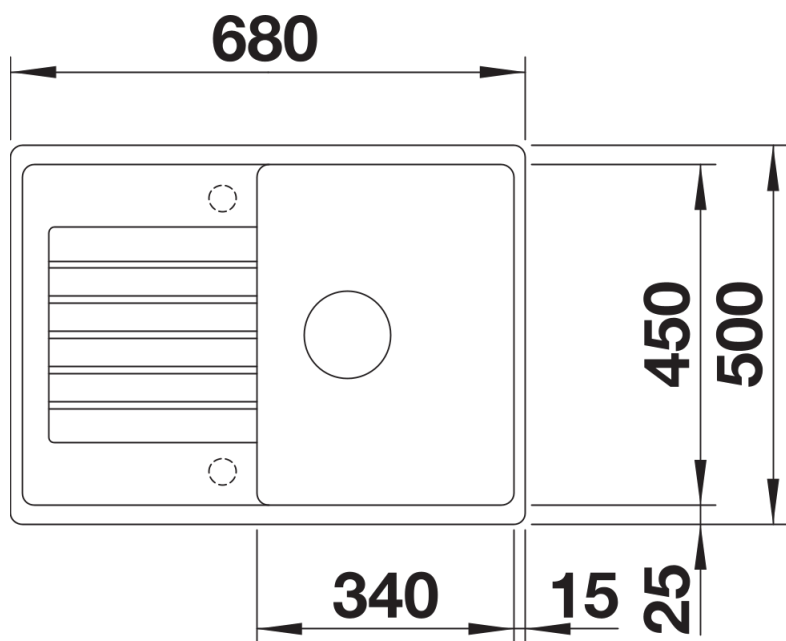

Termék adatlapja ZIA 45 S Compact

Cikkszám 526009

Előnyök

- Modern design letisztult vonalakkal
- Egyenes külső vonalak, hangsúlyos, keskeny kerettel
- A jellegzetes csaptelepsáv keretként megnöveli a csepegtetőfelületet
- Klasszikus medence elrendezés, elforgatva is beépíthető

SILGRANIT fekete

Szállítmány tartalma

- lefolyógarnitúra helytakarékos csővel
- 3 ½"-os szűrőkosárral

Részletek

Felülnézet

Kivágás

Előlnézet

Oldalnézet