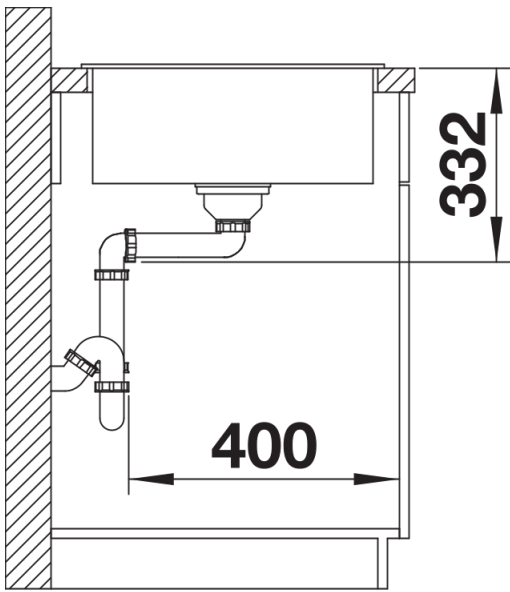

Termék adatlapja ZIA 45 S Compact

Cikkszám 526009

Előnyök

- Modern design letisztult vonalakkal
- Egyenes külső vonalak, hangsúlyos, keskeny kerettel
- A jellegzetes csaptelepsáv keretként megnöveli a csepegtetőfelületet
- Klasszikus medence elrendezés, elforgatva is beépíthető

SILGRANIT fekete

Szállítmány tartalma

- lefolyógarnitúra helytakarékos csővel
- 3 ½"-os szűrőkosárral

Részletek

Felülnézet

Kivágás

Előlnézet

Oldalnézet