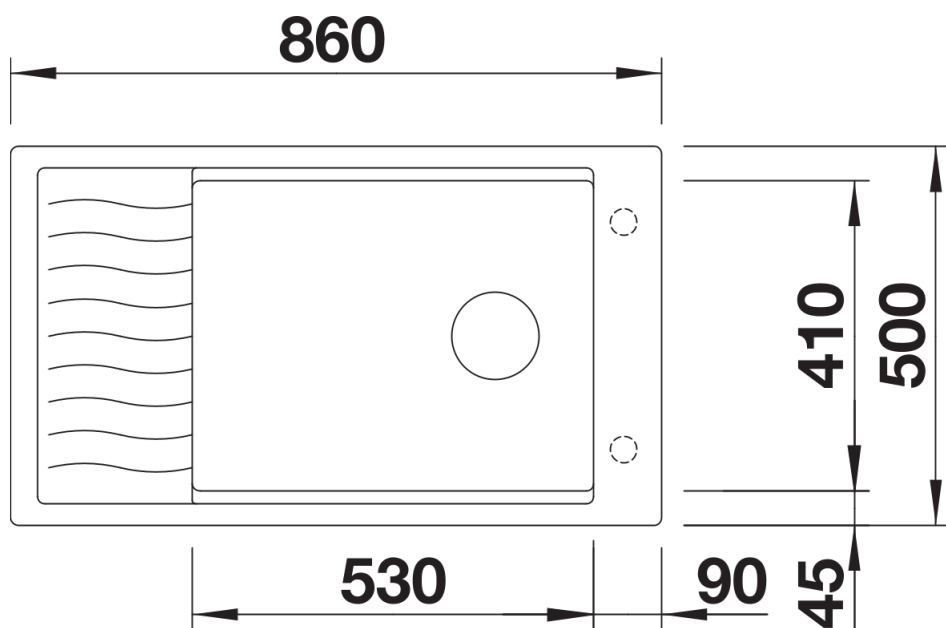

Termék adatlapja ELON XL 8 S

Cikkszám 525885

Előnyök

- Kompakt egymedencés mosogató
- Praktikus és kényelmes XL medence
- Bővíthető csepegtető az elhúzható rozsdamentes acél csepegtetőrácsnak köszönhetően
- A mosogató és tartozékainak modern, hullámvonalas designja összhangban van
- A multifunkciós rozsdamentes csepegtetőrács alaptartozék
- Gazdag felszereltség lefolyó-távműködtetővel és InFino szűrőkosárral – elegáns illeszkedés és könnyű tisztíthatóság
- Oldalt elhelyezett csaptelepsávnak köszönhetően az ablak elé is szerelhető
- Elforgatva is beépíthető

229234 - Csepegtető rács

Részletek

Felülnézet

Kivágás

Előnézet

Oldalnézet