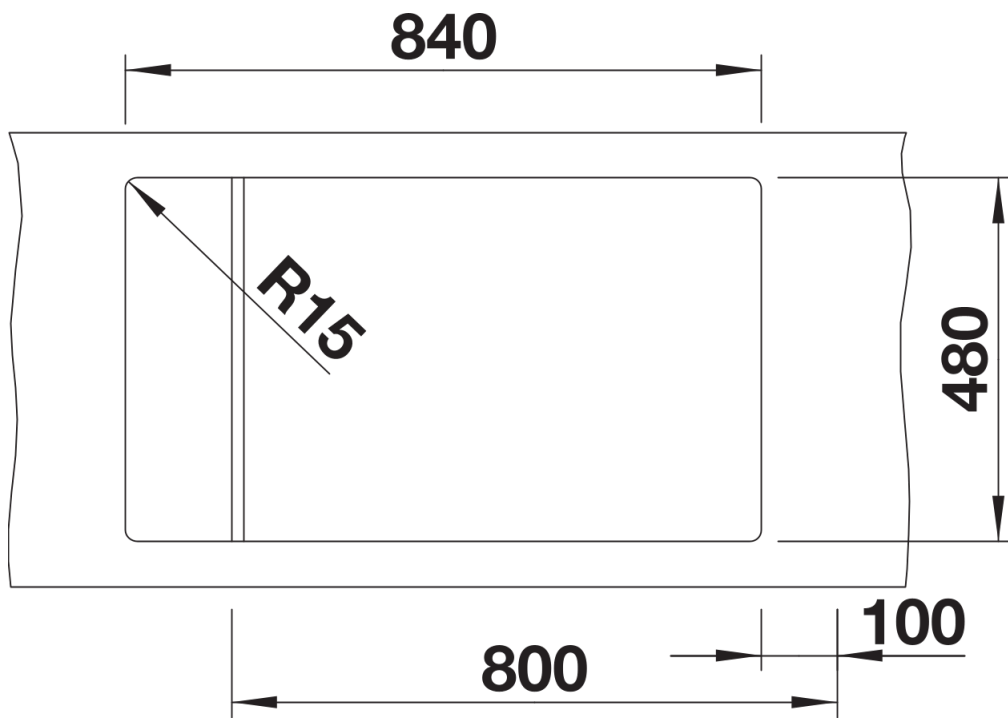

Termék adatlapja ELON XL 8 S

Cikkszám 525885

Előnyök

- Kompakt egymedencés mosogató
- Praktikus és kényelmes XL medence
- Bővíthető csepegtető az elhúzható rozsdamentes acél csepegtetőrácsnak köszönhetően
- A mosogató és tartozékainak modern, hullámvonalas designja összhangban van
- A multifunkciós rozsdamentes csepegtetőrács alaptartozék
- Gazdag felszereltség lefolyó-távműködtetővel és InFino szűrőkosárral – elegáns illeszkedés és könnyű tisztíthatóság
- Oldalt elhelyezett csaptelepsávnak köszönhetően az ablak elé is szerelhető
- Elforgatva is beépíthető

229234 - Csepegtető rács

Részletek

Felülnézet

Kivágás

Előnézet

Oldalnézet