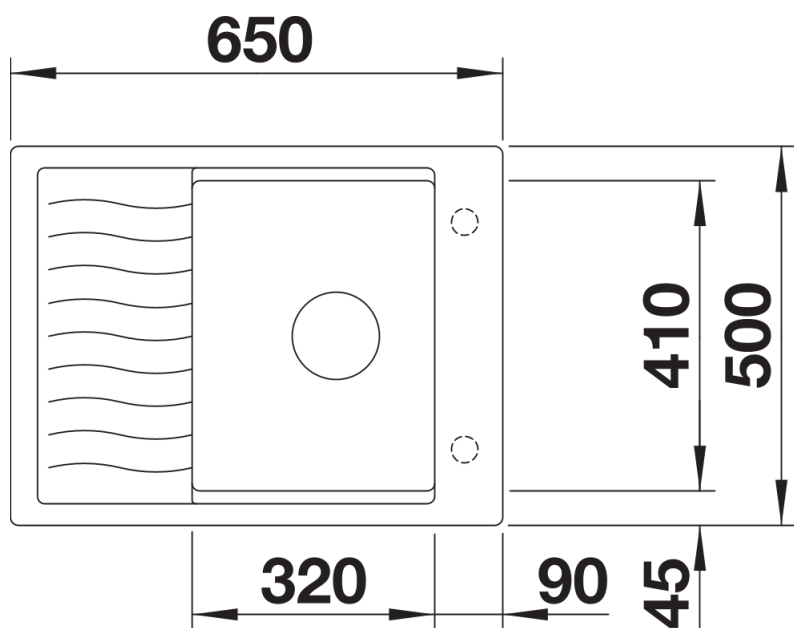

Termék adatlapja ELON 45 S

Cikkszám 525879

Előnyök

- Kompakt egymedencés mosogató kis konyhákba
- Nagyméretű medence 45 cm-es alsószekrényhez
- Bővíthető csepegtető az elhúzható rozsdamentes acél csepegtetőrácsnak köszönhetően
- A mosogató és tartozékainak modern, hullámvonalas designja összhangban van
- A multifunkciós rozsdamentes csepegtetőrács alaptartozék
- Gazdag felszereltség lefolyó-távműködtetővel és InFino szűrőkosárral – elegáns illeszkedés és könnyű tisztíthatóság
- Oldalt elhelyezett csaptelepsávnak köszönhetően az ablak elé is szerelhető
- Elforgatva is beépíthető

229234 - Csepegtető rács

Részletek

Felülnézet

Kivágás

Előlnézet

Oldalnézet