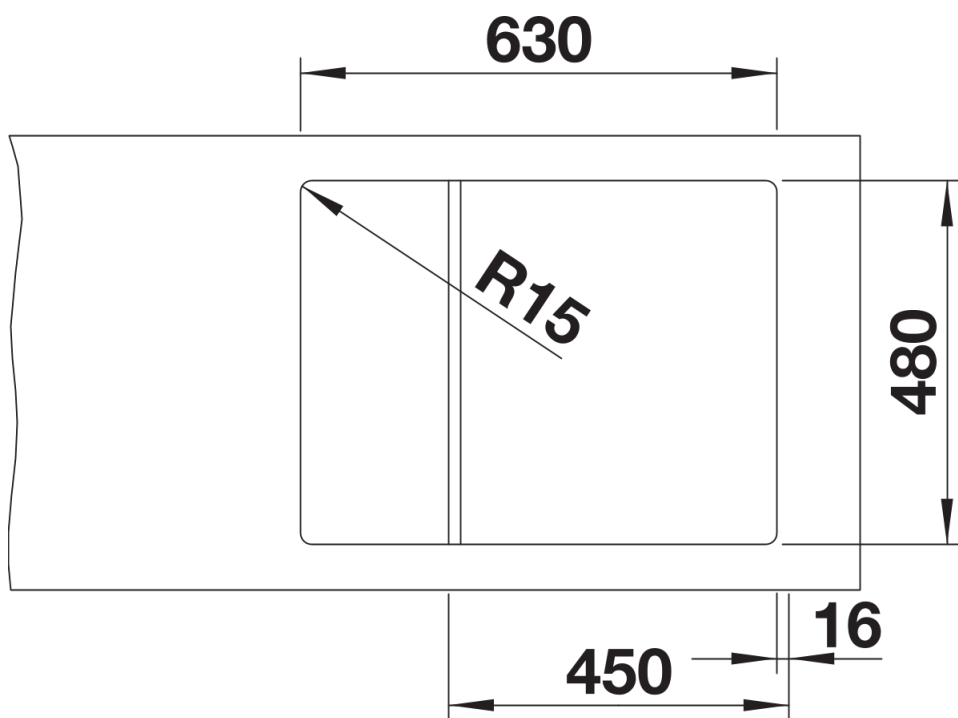

Termék adatlapja ELON 45 S

Cikkszám 525879

Előnyök

- Kompakt egymedencés mosogató kis konyhákba
- Nagyméretű medence 45 cm-es alsószekrényhez
- Bővíthető csepegtető az elhúzható rozsdamentes acél csepegtetőrácsnak köszönhetően
- A mosogató és tartozékainak modern, hullámvonalas designja összhangban van
- A multifunkciós rozsdamentes csepegtetőrács alaptartozék
- Gazdag felszereltség lefolyó-távműködtetővel és InFino szűrőkosárral – elegáns illeszkedés és könnyű tisztíthatóság
- Oldalt elhelyezett csaptelepsávnak köszönhetően az ablak elé is szerelhető
- Elforgatva is beépíthető

229234 - Csepegtető rács

Részletek

Felülnézet

Kivágás

Előlnézet

Oldalnézet