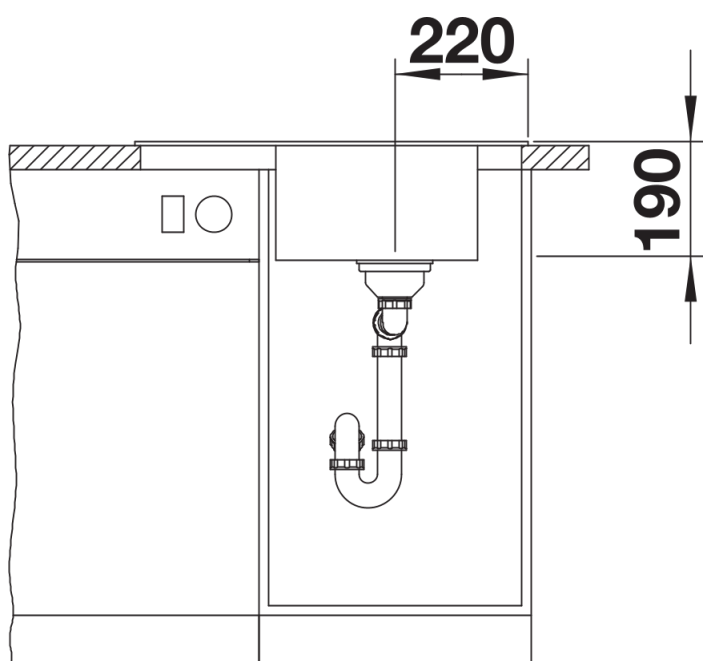

Termék adatlapja ELON 45 S

Cikkszám 525879

Előnyök

- Kompakt egymedencés mosogató kis konyhákba
- Nagyméretű medence 45 cm-es alsószekrényhez
- Bővíthető csepegtető az elhúzható rozsdamentes acél csepegtetőrácsnak köszönhetően
- A mosogató és tartozékainak modern, hullámvonalas designja összhangban van
- A multifunkciós rozsdamentes csepegtetőrács alaptartozék
- Gazdag felszereltség lefolyó-távműködtetővel és InFino szűrőkosárral – elegáns illeszkedés és könnyű tisztíthatóság
- Oldalt elhelyezett csaptelepsávnak köszönhetően az ablak elé is szerelhető
- Elforgatva is beépíthető

229234 - Csepegtető rács

Részletek

Felülnézet

Kivágás

Előlnézet

Oldalnézet