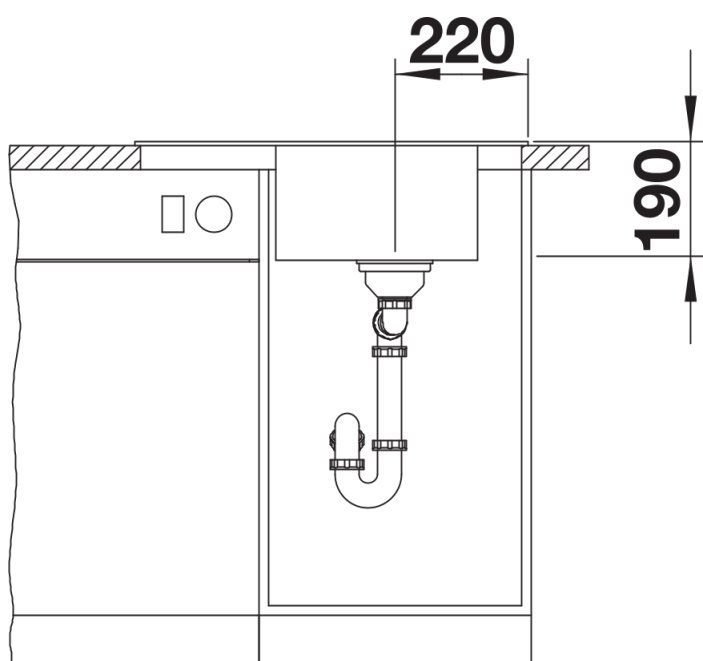

### Előnyök

---

- Kompakt egymedencés mosogató kis konyhákba
- Nagy medence 45 cm-es alsószekrényhez
- Bővíthető csepegtető az elhúzható rozsdamentes acél csepegtetőrácsnak köszönhetően
- A mosogató és tartozékainak modern, hullámvonalas designja összhangban van
- A multifunkciós rozsdamentes csepegtetőrács alaptartozék
- Gazdag felszereltség lefolyó-távműködtetővel és InFino szűrőkosárral – elegáns illeszkedés és könnyű tisztíthatóság
- Oldalt elhelyezett csaptelepsávnak köszönhetően az ablak elé is szerelhető
- Elforgatva is beépíthető

## Részletek

---

Felülnézet

Kivágás

Előlnézet

Oldalnézet