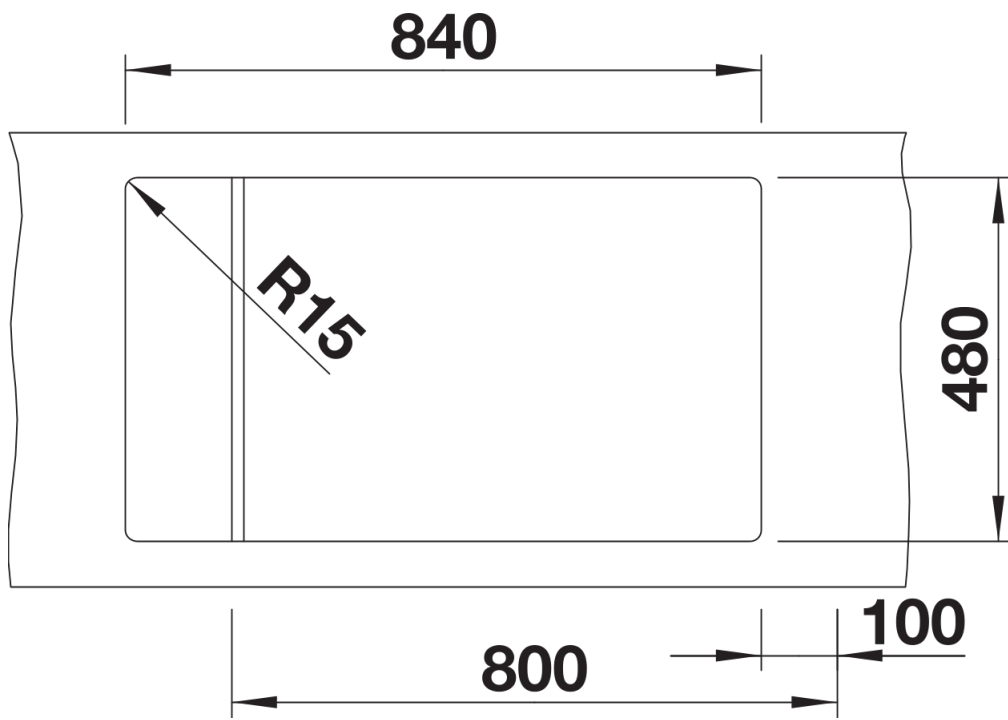

Termék adatlapja ELON XL 8 S

Cikkszám 525886

Előnyök

- Kompakt egymedencés mosogató
- Praktikus és kényelmes XL medence
- Bővíthető csepegtető az elhúzható rozsdamentes acél csepegtetőrácsnak köszönhetően
- A mosogató és tartozékainak modern, hullámvonalas designja összhangban van
- A multifunkciós rozsdamentes csepegtetőrács alaptartozék
- Gazdag felszereltség lefolyó-távműködtetővel és InFino szűrőkosárral – elegáns illeszkedés és könnyű tisztíthatóság
- Oldalt elhelyezett csaptelepsávnak köszönhetően az ablak elé is szerelhető
- Elforgatva is beépíthető

229234 - Csepegtető rács

Részletek

Felülnézet

Kivágás

Előnézet

Oldalnézet