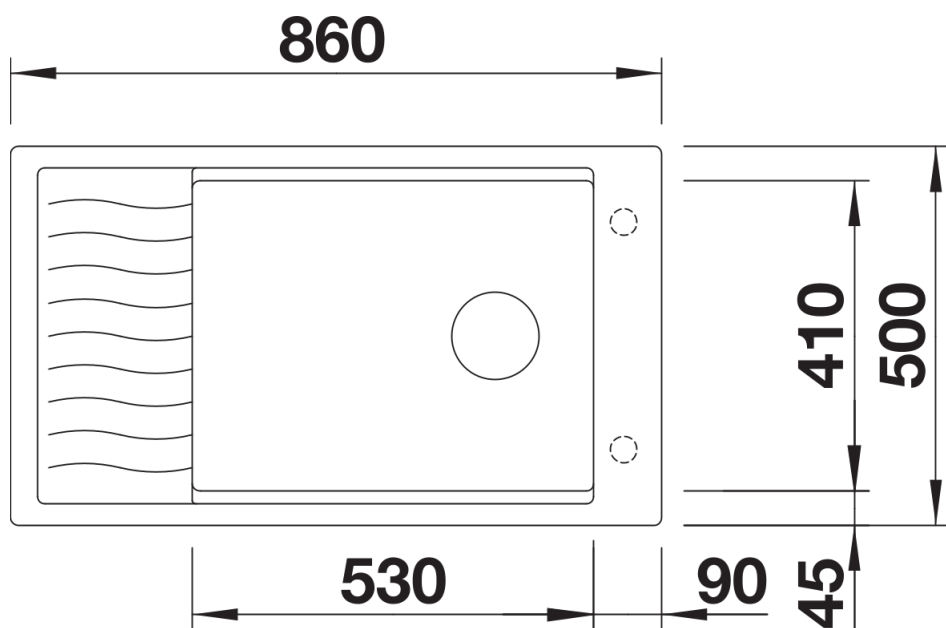

Termék adatlapja ELON XL 8 S

Cikkszám 525886

Előnyök

- Kompakt egymedencés mosogató
- Praktikus és kényelmes XL medence
- Bővíthető csepegtető az elhúzható rozsdamentes acél csepegtetőrácsnak köszönhetően
- A mosogató és tartozékainak modern, hullámvonalas designja összhangban van
- A multifunkciós rozsdamentes csepegtetőrács alaptartozék
- Gazdag felszereltség lefolyó-távműködtetővel és InFino szűrőkosárral – elegáns illeszkedés és könnyű tisztíthatóság
- Oldalt elhelyezett csaptelepsávnak köszönhetően az ablak elé is szerelhető
- Elforgatva is beépíthető

229234 - Csepegtető rács

Részletek

Felülnézet

Kivágás

Előnézet

Oldalnézet