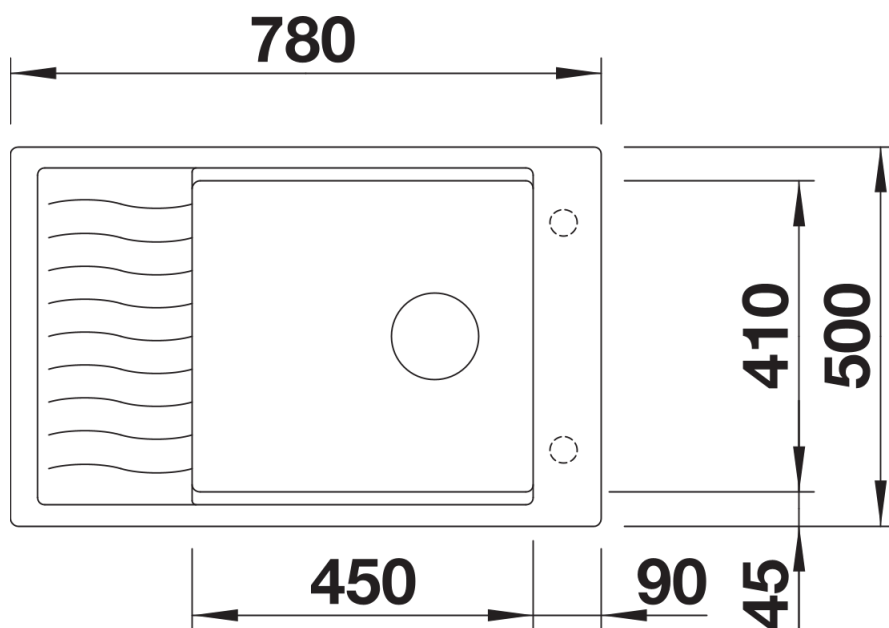

229234 - Csepegtető rács

Részletek

Felülnézet

Kivágás

Előlnézet

Oldalnézet