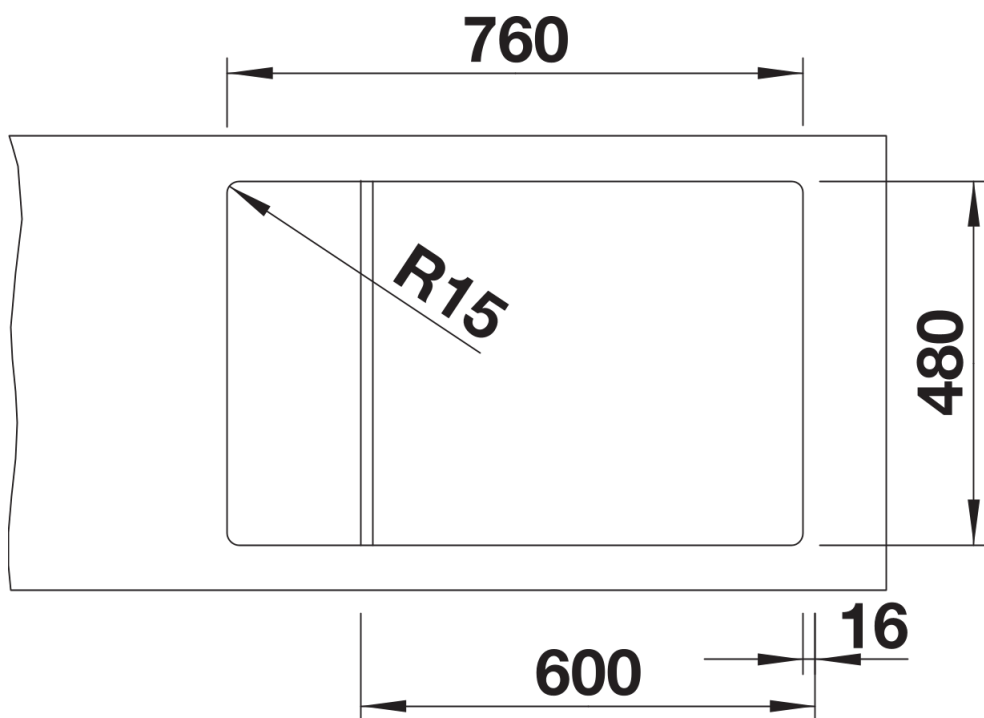

229234 - Csepegtető rács

Részletek

Felülnézet

Kivágás

Előlnézet

Oldalnézet