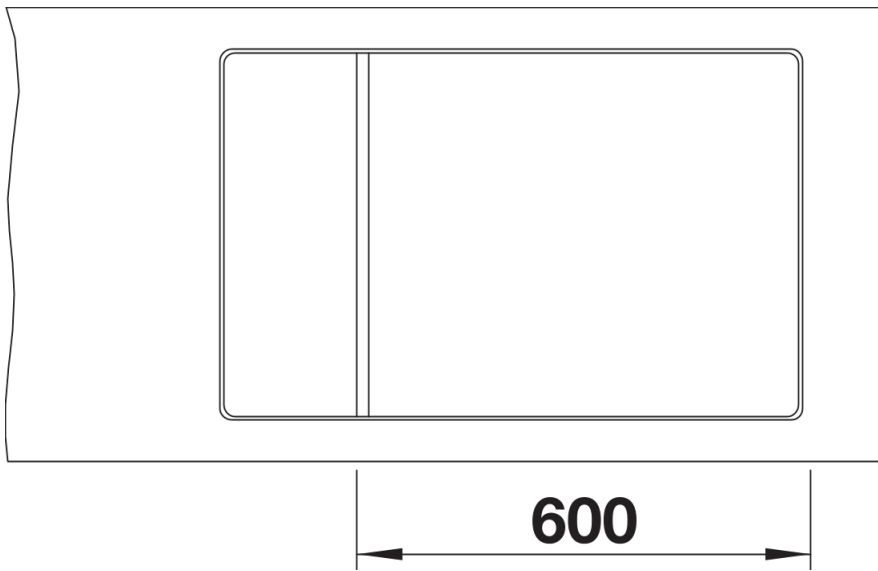

229234 - Csepegtető rács

Részletek

Felülnézet

Kivágás

Előnézet

Oldalnézet