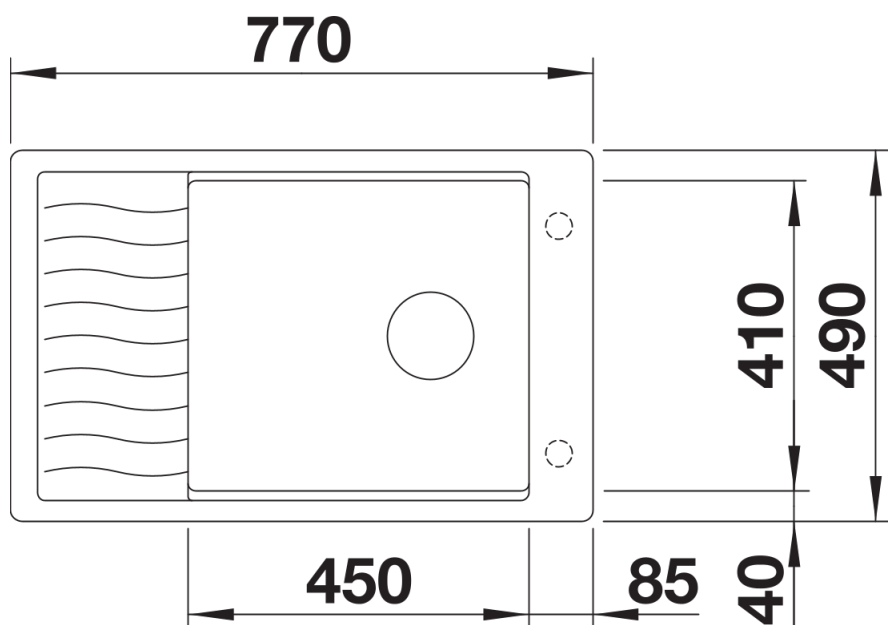

229234 - Csepegtető rács

Részletek

Felülnézet

Kivágás

Előnézet

Oldalnézet