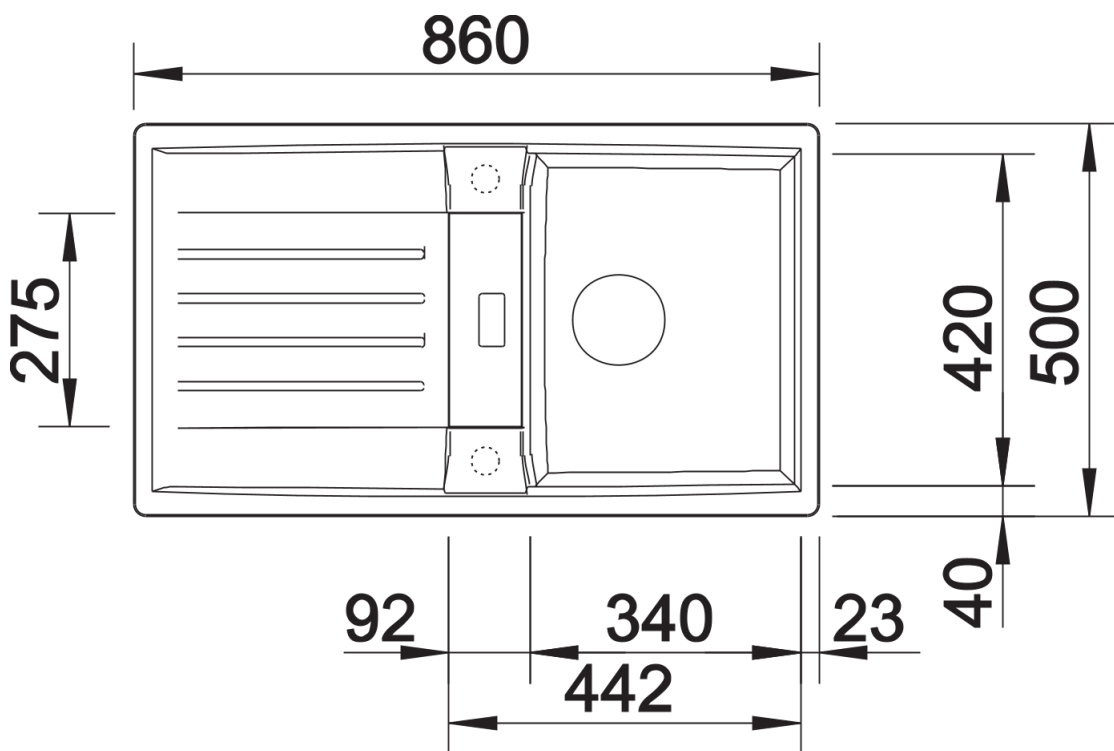

Termék adatlapja LEXA 45 S

Cikkszám 525900

Előnyök

- Modern mosogató bármilyen konyhai környezetbe
- A külső kontúrok és rádiuszok harmonikusan illeszkednek egymáshoz
- Nagyvonalúan méretezett medence
- Elegáns csepegtetőfelület szép formájú kiegészítő lefolyóval
- Gazdag felszereltség lefolyó-távműködtetővel és InFino szűrőkosárral – elegáns illeszkedés és könnyű tisztíthatóság
- Elforgatva is beépíthető

Részletek

Felülnézet

Kivágás

Előlnézet

Oldalnézet