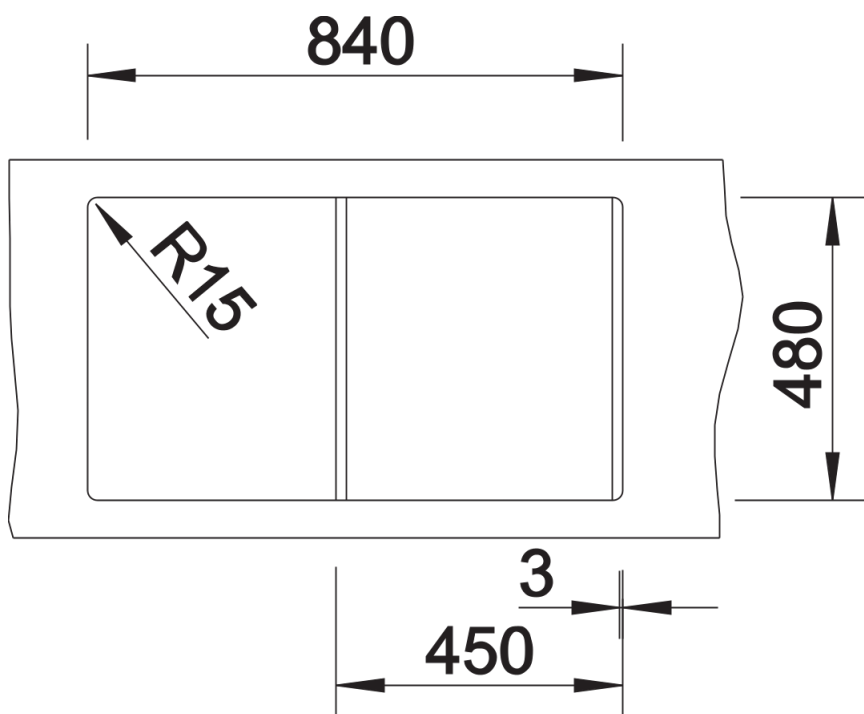

Termék adatlapja LEXA 45 S

Cikkszám 525900

Előnyök

- Modern mosogató bármilyen konyhai környezetbe
- A külső kontúrok és rádiuszok harmonikusan illeszkednek egymáshoz
- Nagyvonalúan méretezett medence
- Elegáns csepegtetőfelület szép formájú kiegészítő lefolyóval
- Gazdag felszereltség lefolyó-távműködtetővel és InFino szűrőkosárral – elegáns illeszkedés és könnyű tisztíthatóság
- Elforgatva is beépíthető

Részletek

Felülnézet

Kivágás

Előlnézet

Oldalnézet