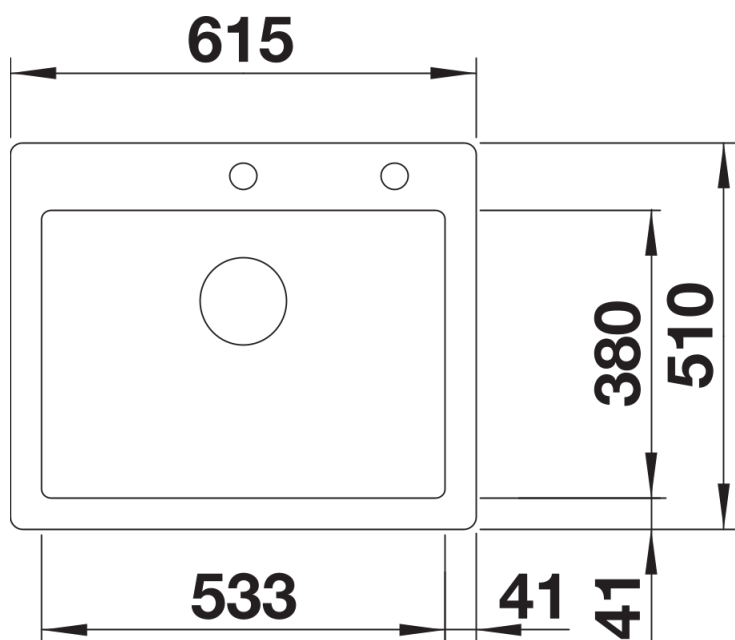

Tervezési információk

- A csaptelep és a lefolyó-távműködtető furatai kialakítva.
- Konyhai csaptelep, lefolyó-távműködtető kerámia mosogatóba történő beépítéséhez rugalmas tömítőszalag szükséges, cikkszám: 120 055
- Az ár a két csaplyukfuratot, a lefolyó-távműködtetőt és PuraPlus bevonatot tartalmazza.

Szállítmány tartalma

- lefolyógarnitúra helytakarékos csővel
- 3 ½"-os InFino szűrőkosár lefolyó-távműködtetővel (húzógomb)

Részletek

Felülnézet