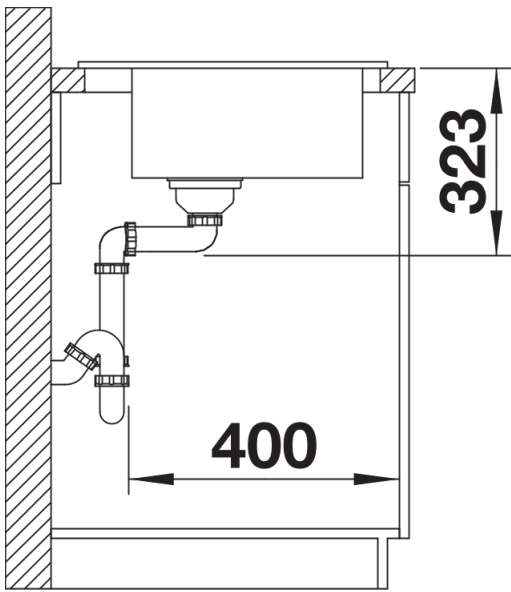

## Tervezési információk

---

- A csaptelep és a lefolyó-távműködtető furatai kialakítva.
- Konyhai csaptelep, lefolyó-távműködtető kerámia mosogatóba történő beépítéséhez rugalmas tömítőszalag szükséges, cikkszám: 120 055
- Az ár a két csaplyukfuratot, a lefolyó-távműködtetőt és PuraPlus bevonatot tartalmazza.

## Szállítmány tartalma

---

- lefolyógarnitúra helytakarékos csővel
- 3 ½"-os InFino szűrőkosár lefolyó-távműködtetővel (húzógomb)

## Részletek

---

Felülnézet

Kivágás

Előlnézet

Oldalnézet