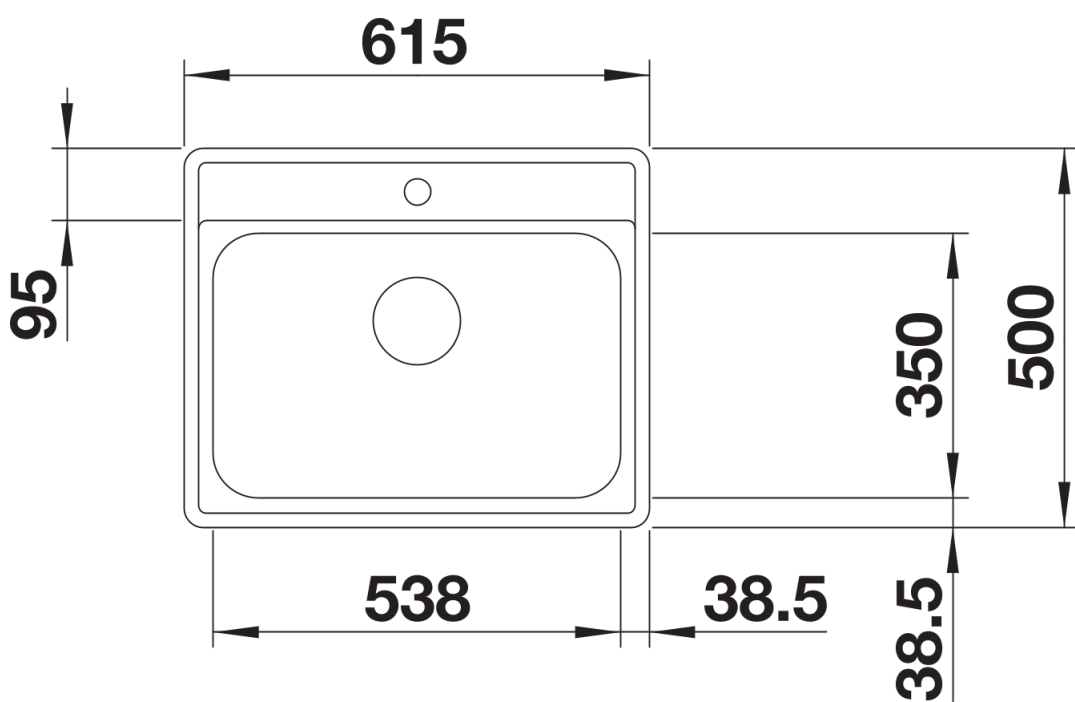

Termék adatlapja LEMIS 6-IF

Cikkszám 525108

Előnyök

- Modern, letisztult kialakítás
- Különösen tágas, ergonomikus mosogatómedence
- Egybefüggő csaptelepsáv sok helytel a konyhai csaptelep és további funkcionális elemek számára
- Elegáns IF lapos perem a munkalapszintbe építéshez vagy a hagyományos, felső beépítéshez
- 3 ½"-os szűrőkosár

Szállítmány tartalma

- Lefolyógarnitúra helytakarékos csővel
- 3 ½"-os szűrőkosár

Részletek

Felülnézet

Kivágás

Előnézet

Oldalnézet