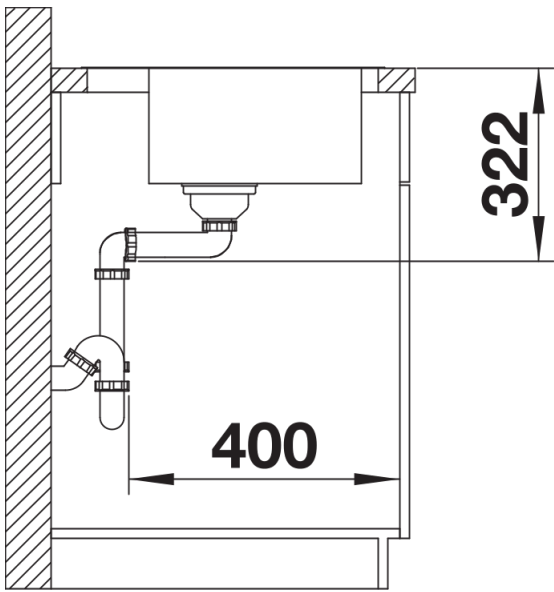

Termék adatlapja LEMIS 6-IF

Cikkszám 525108

Előnyök

- Modern, letisztult kialakítás
- Különösen tágas, ergonomikus mosogatómedence
- Egybefüggő csaptelepsáv sok helytel a konyhai csaptelep és további funkcionális elemek számára
- Elegáns IF lapos perem a munkalapszintbe építéshez vagy a hagyományos, felső beépítéshez
- 3 ½"-os szűrőkosár

Szállítmány tartalma

- Lefolyógarnitúra helytakarékos csővel
- 3 ½"-os szűrőkosár

Részletek

Felülnézet

Kivágás

Előnézet

Oldalnézet