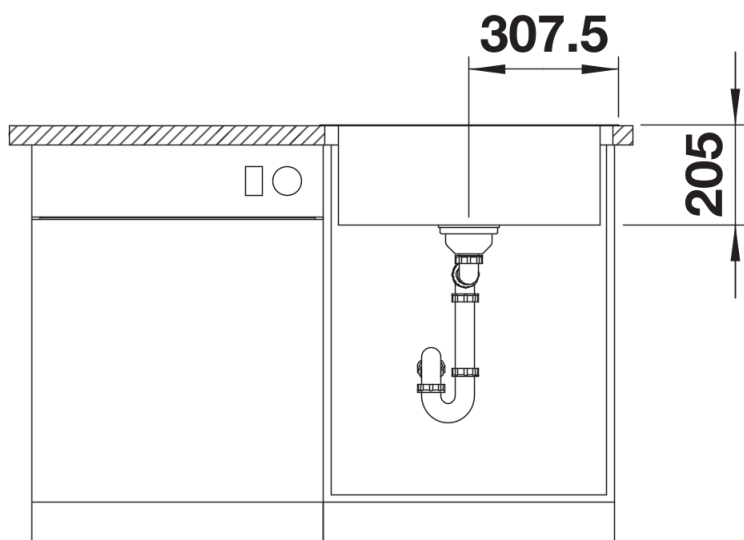

Termék adatlapja LEMIS 6-IF

Cikkszám 525108

Előnyök

- Modern, letisztult kialakítás
- Különösen tágas, ergonomikus mosogatómedence
- Egybefüggő csaptelepsáv sok helytel a konyhai csaptelep és további funkcionális elemek számára
- Elegáns IF lapos perem a munkalapszintbe építéshez vagy a hagyományos, felső beépítéshez
- 3 ½"-os szűrőkosár

Szállítmány tartalma

- Lefolyógarnitúra helytakarékos csővel
- 3 ½"-os szűrőkosár

Részletek

Felülnézet

Kivágás

Előnézet

Oldalnézet