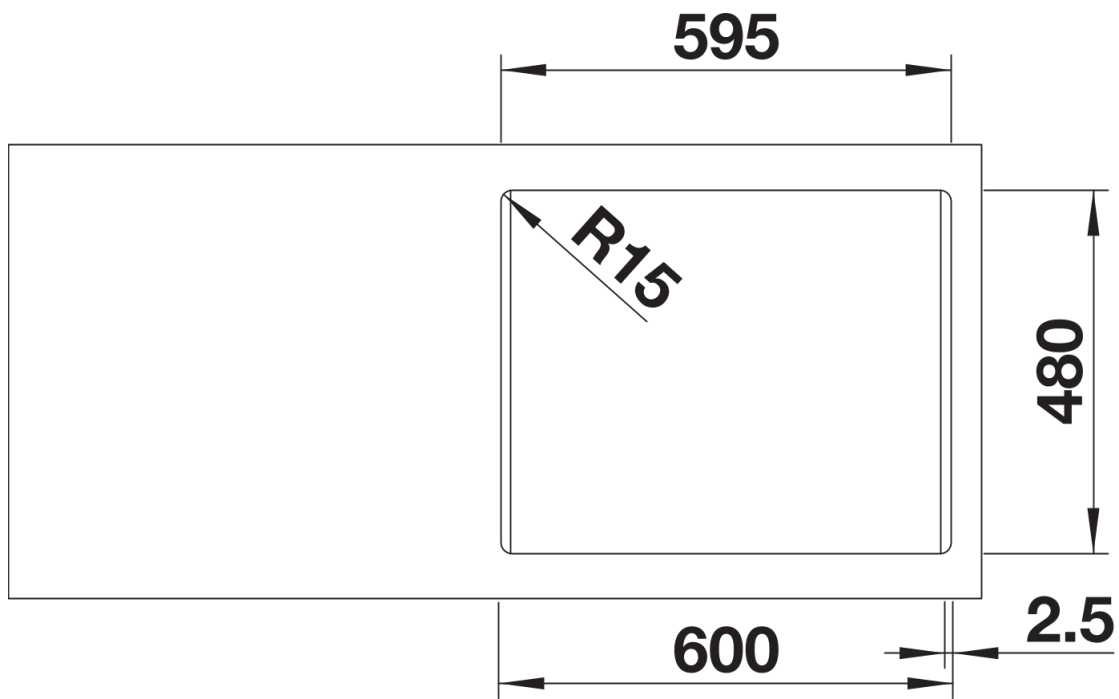

Termék adatlapja LEMIS 6-IF

Cikkszám 525108

Előnyök

- Modern, letisztult kialakítás
- Különösen tágas, ergonomikus mosogatómedence
- Egybefüggő csaptelepsáv sok helytel a konyhai csaptelep és további funkcionális elemek számára
- Elegáns IF lapos perem a munkalapszintbe építéshez vagy a hagyományos, felső beépítéshez
- 3 ½"-os szűrőkosár

Szállítmány tartalma

- Lefolyógarnitúra helytakarékos csővel
- 3 ½"-os szűrőkosár

Részletek

Felülnézet

Kivágás

Előnézet

Oldalnézet