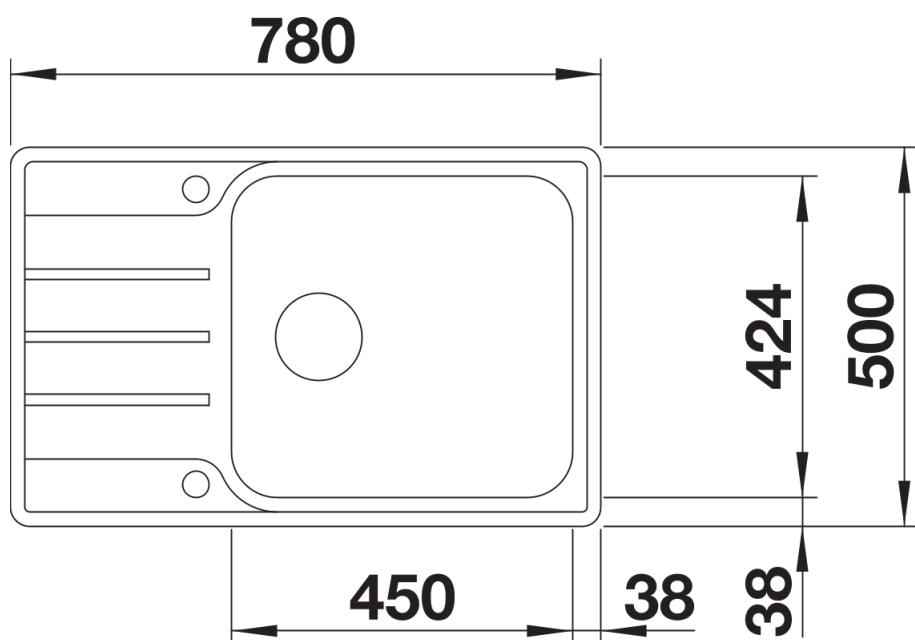

Tervezési információk

- A munkalap kivágására vonatkozó adatok az összes beépítési változathoz a honlapunkon találhatóak.

Szállítmány tartalma

- Lefolyógarnitúra helytakarékos csővel
- 3 ½"-os szűrőkosár
- lefolyó-távműködtető

Részletek

Felülnézet