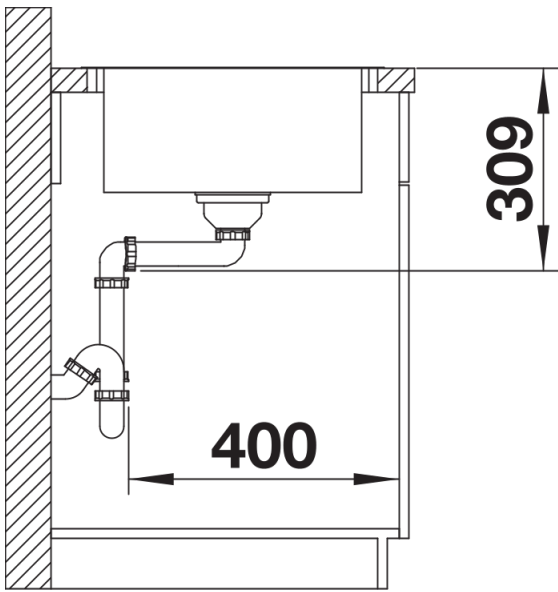

Oldalnézet